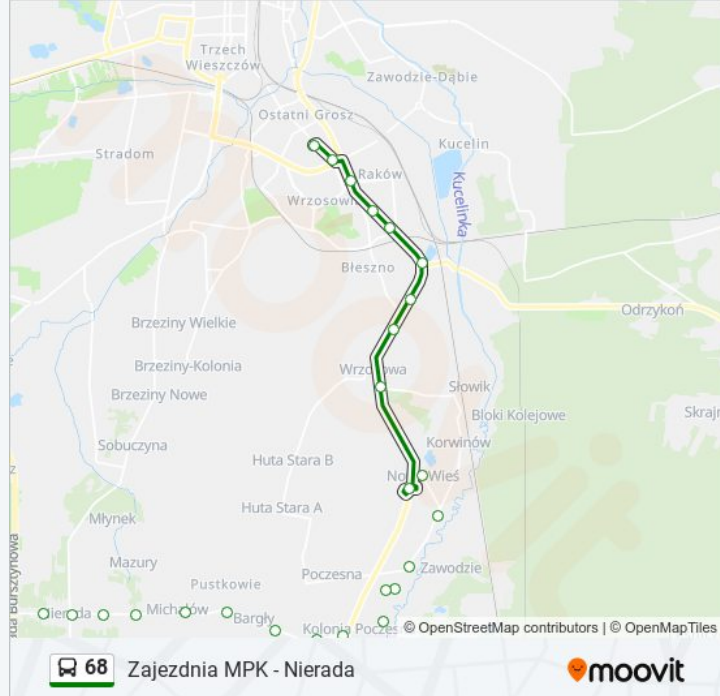

Przystanki: 2

Długość trwania przejazdu: 1 min

Podsumowanie linii:

Kierunek: Zajeżdźnia Mpk

26 przystanków

[WYŚWIETL ROZKŁAD JAZDY LINII](#)

Nierada
Nierada-Targowa II
Nierada - Skrzyżowanie
Nierada - Kościół
Nierada - Targowa I
Michałów
Bargły - Szymczyki
Bargły OSP
Bargły
Kolonja Poczesna
Poczesna - Borek
Poczesna - Prosta
Poczesna - Szkoła
Poczesna - Bociania Górka
Poczesna - Kościół
Nowa Wieś II
Nowa Wieś - Skrzyżowanie
Wrzosowa - Kładka

Informacja o: autobus 68

Kierunek: Zajeżdźnia Mpk

Przystanki: 26

Długość trwania przejazdu: 36 min

Podsumowanie linii:

Fabryczna

Kolejowa

Bugajska

Rakowska

Mireckiego

Okrzei

Estakada

Zajezdnia Mpk

Rozkłady jazdy i mapy tras dla autobus 68 są dostępne w wersji offline w formacie PDF na stronie moovitapp.com. Skorzystaj z Moovit App, aby sprawdzić czasy przyjazdu autobusów na żywo, rozkłady jazdy pociągu czy metra oraz wskazówki krok po kroku jak dojechać w Warszawie komunikacją zbiorową.