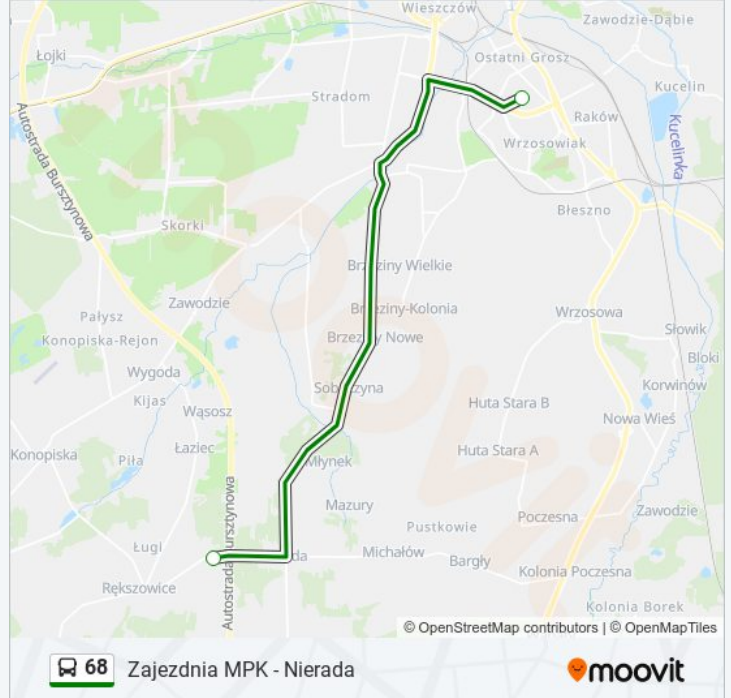

Informacja o: autobus 68

Kierunek: Mpk Zajezdnia Autobusowa
Niepodległości

Przystanki: 2

Długość trwania przejazdu: 1 min

Podsumowanie linii:

Kierunek: Mpk Zajezdnia Autabusowa Źródłana

2 przystanków

[WYŚWIETL ROZKŁAD JAZDY LINII](#)

Nierada

Mpk Zajezdnia Autabusowa Źródłana

Rozkład jazdy dla: autobus 68

Rozkład jazdy dla Mpk Zajezdnia Autabusowa Źródłana

poniedziałek	23:25
wtorek	23:25
środa	23:25
czwartek	23:25
piątek	23:25
sobota	23:40
niedziela	23:40

Informacja o: autobus 68

Kierunek: Mpk Zajezdnia Autabusowa Źródłana

Przystanki: 2

Długość trwania przejazdu: 20 min

Podsumowanie linii:

Kierunek: Nierada

29 przystanków

[WYŚWIETL ROZKŁAD JAZDY LINII](#)

Informacja o: autobus 68

Kierunek: Nierada

Przystanki: 29

Długość trwania przejazdu: 42 min

Podsumowanie linii:

Poczesna - Borek

Kolonia Poczesna

Bargły