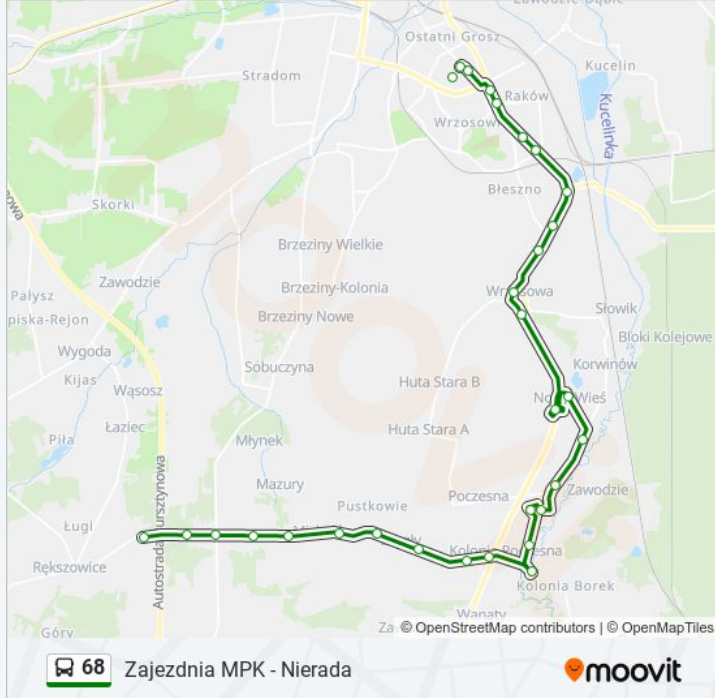

Informacja o: autobus 68

Kierunek: Nierada

Przystanki: 29

Długość trwania przejazdu: 42 min

Podsumowanie linii:

Poczesna - Borek

Kolonia Poczesna

Bargły

Bargły OSP

Bargły - Szymczyki

Michałów

Nierada - Targowa I

Nierada - Kościół

Nierada - Skrzyżowanie

Nierada-Targowa II

Nierada

Kierunek: Nowa Wieś - Auchan

12 przystanków

[WYŚWIETL ROZKŁAD JAZDY LINII](#)

Zajezdnia Mpk

Powstańców Śląskich

C.H.Jagiellończycy

Okrzei

Mireckiego