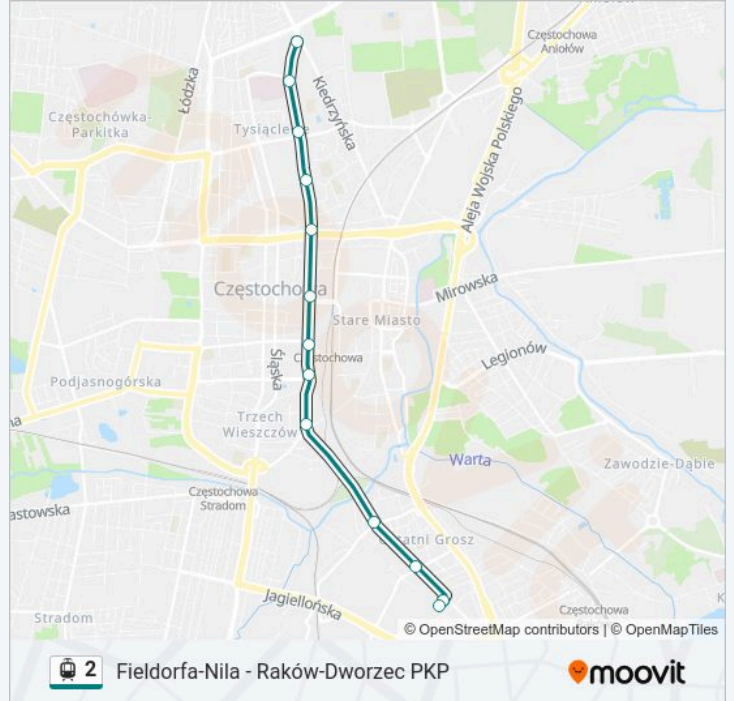

Raków - Dworzec PKP

Plac Orłąt Lwowskich

Aleja Pokoju

Estakada

Powstańców Śląskich

Zajezdnia Mpk

Rozkład jazdy dla: tramwaj 2

Rozkład jazdy dla Zajezdnia Mpk

Przystanki: 6

Długość trwania przejazdu: 6 min

Podsumowanie linii:

Kierunek: Zajezdnia Mpk

12 przystanków

[WYŚWIETL ROZKŁAD JAZDY LINII](#)

- Promenada Niemena
- Polskiego Czerwonego Krzyża
- Hala Polonia
- Politechnika
- Aleja Jana Pawła II - Uniwersytet
- II Aleja Najświętszej Maryi Panny
- Dworzec Główny PKP
- Dworzec Pks
- Rondo Mickiewicza
- Ostatni Grosz
- Równoległa
- Zajezdnia Mpk

Rozkład jazdy dla: tramwaj 2

Rozkład jazdy dla Zajezdnia Mpk

poniedziałek	09:01
wtorek	09:01
środa	09:01
czwartek	09:01
piątek	09:01
sobota	Nieobsługiwane
niedziela	Nieobsługiwane

Informacja o: tramwaj 2

Kierunek: Zajezdnia Mpk

Przystanki: 12

Długość trwania przejazdu: 18 min

Podsumowanie linii:

Rozkłady jazdy i mapy tras dla tramwaj 2 są dostępne w wersji offline w formacie PDF na stronie moovitapp.com. Skorzystaj z Moovit App, aby sprawdzić czasy przyjazdu autobusów na żywo, rozkłady jazdy pociągu czy metra oraz wskazówki krok po kroku jak dojechać w Warszaw komunikacją zbiorową.