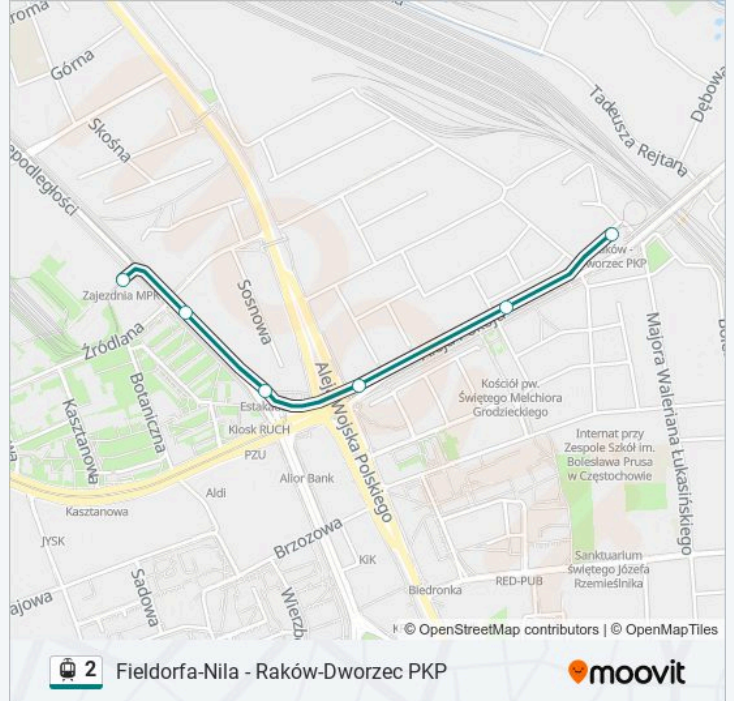

Informacja o: tramwaj 2

Kierunek: Raków - Dworzec PKP

Przystanki: 16

Długość trwania przejazdu: 23 min

Podsumowanie linii:

Kierunek: Zajezdnia Mpk

6 przystanków

[WYŚWIETL ROZKŁAD JAZDY LINII](#)

Raków - Dworzec PKP

Plac Orłąt Lwowskich

Aleja Pokoju

Estakada

Powstańców Śląskich

Zajezdnia Mpk

Rozkład jazdy dla: tramwaj 2

Rozkład jazdy dla Zajezdnia Mpk

poniedziałek	19:31 - 22:29
wtorek	19:31 - 22:29
środa	19:31 - 22:29
czwartek	19:31 - 22:29
piątek	19:31 - 22:29
sobota	21:53 - 22:35
niedziela	21:53 - 22:35

Informacja o: tramwaj 2

Kierunek: Zajezdnia Mpk

Przystanki: 6

Długość trwania przejazdu: 6 min

Podsumowanie linii:

Kierunek: Zajezdnia Mpk

12 przystanków

[WYŚWIETL ROZKŁAD JAZDY LINII](#)

- Promenada Niemena
- Polskiego Czerwonego Krzyża
- Hala Polonia
- Politechnika
- Aleja Jana Pawła II - Uniwersytet
- II Aleja Najświętszej Maryi Panny
- Dworzec Główny PKP
- Dworzec Pks
- Rondo Mickiewicza
- Ostatni Grosz
- Równoległa
- Zajezdnia Mpk