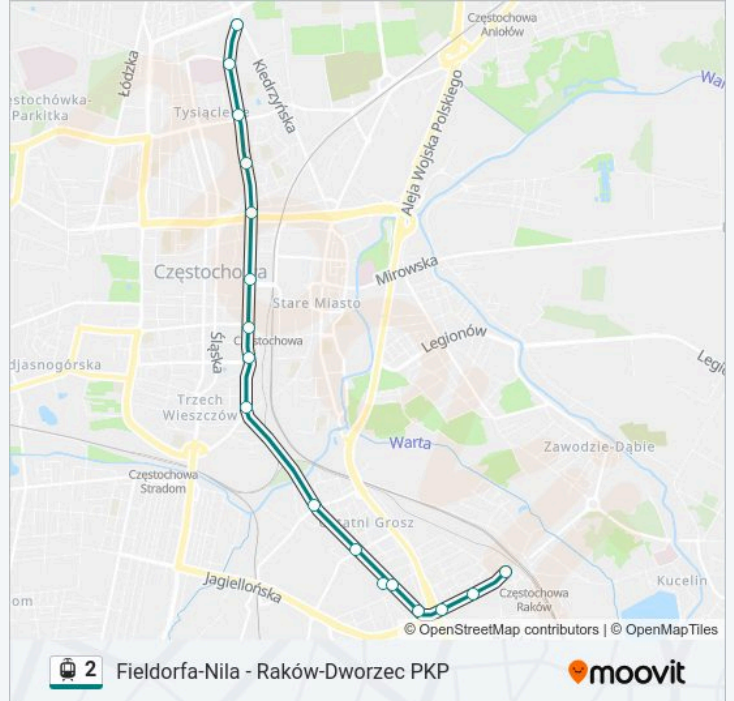

- Promenada Niemena
- Polskiego Czerwonego Krzyża
- Hala Polonia
- Politechnika
- Aleja Jana Pawła II - Uniwersytet
- II Aleja Najświętszej Maryi Panny
- Dworzec Główny PKP
- Dworzec Pks
- Rondo Mickiewicza
- Ostatni Grosz
- Równoległa
- Powstańców Śląskich
- Estakada
- Aleja Pokoju
- Plac Orłąt Lwowskich
- Raków - Dworzec PKP

Rozkład jazdy dla: tramwaj 2

Rozkład jazdy dla Raków - Dworzec PKP

poniedziałek	04:50 - 22:01
wtorek	04:50 - 22:01
środa	04:50 - 22:01
czwartek	04:50 - 22:01
piątek	04:50 - 22:01
sobota	04:19 - 22:01
niedziela	08:52 - 22:01

Informacja o: tramwaj 2

Kierunek: Raków - Dworzec PKP

Przystanki: 16

Długość trwania przejazdu: 23 min

Podsumowanie linii:

Kierunek: Zajezdnia Mpk

6 przystanków

[WYŚWIETL ROZKŁAD JAZDY LINII](#)

Raków - Dworzec PKP

Plac Orłąt Lwowskich

Aleja Pokoju

Estakada

Powstańców Śląskich

Zajezdnia Mpk

Rozkład jazdy dla: tramwaj 2

Rozkład jazdy dla Zajezdnia Mpk