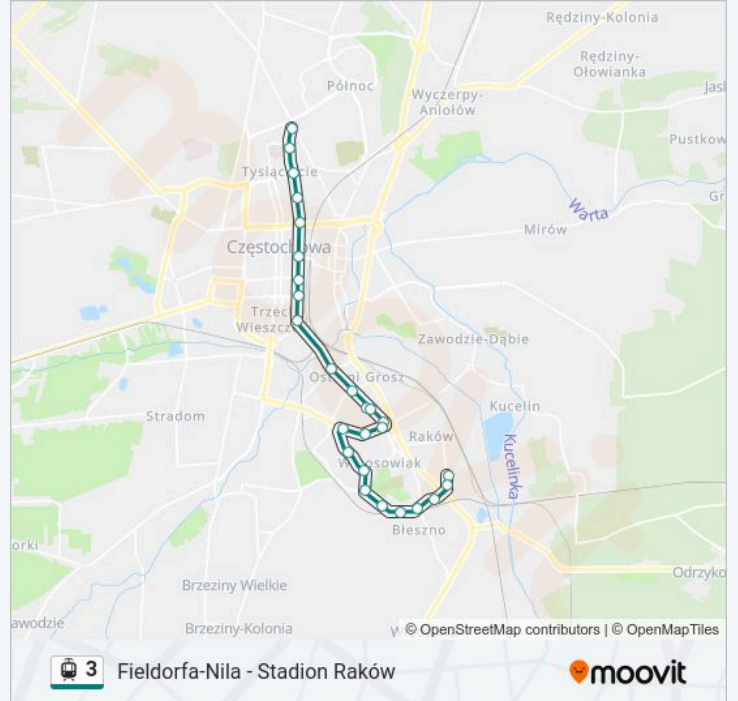

Skorzystaj z aplikacji Moovit, aby znaleźć najbliższy przystanek oraz czas przyjazdu najbliższego środka transportu dla: tramwaj 3.

Kierunek: Promenada Niemena

26 przystanków

[WYŚWIETL ROZKŁAD JAZDY LINII](#)

poniedziałek	04:13 - 22:41
wtorek	04:13 - 22:41
środa	04:13 - 22:41
czwartek	04:13 - 22:41
piątek	04:13 - 22:41
sobota	04:24 - 22:36
niedziela	04:22 - 22:36

Informacja o: tramwaj 3

Kierunek: Stadion Raków

Przystanki: 25

Długość trwania przejazdu: 32 min

Podsumowanie linii:

Sportowa

Jesienna

Jesienna - Szkoła

Bohaterów Katynia

Rakowska

Żarecka

Stadion Raków

Kierunek: Zajezdnia Mpk

15 przystanków

[WYŚWIETL ROZKŁAD JAZDY LINII](#)

Stadion Raków

Żarecka

Rakowska