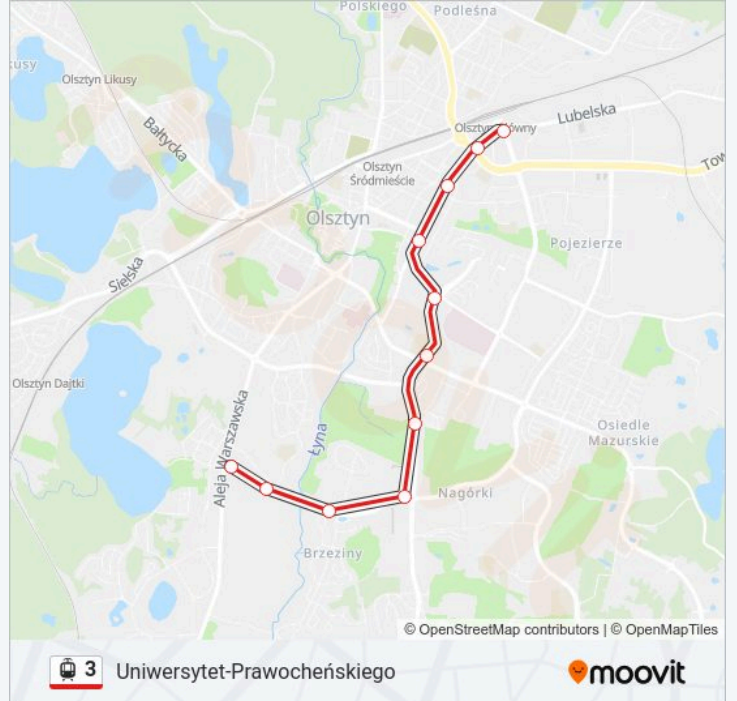

3

Dworzec Główny

Skorzystaj Z Aplikacji

Tramwaj 3, linia (Dworzec Główny), posiada 2 tras. W dni robocze kursuje:

(1) Dworzec Główny: 07:31 - 18:31 (2) Uniwersytet-Prawocheńskiego: 07:01 - 17:57

Skorzystaj z aplikacji Moovit, aby znaleźć najbliższy przystanek oraz czas przyjazdu najbliższego środka transportu dla: tramwaj 3.

Kierunek: Dworzec Główny

11 przystanków

[WYŚWIETL ROZKŁAD JAZDY LINII](#)

Uniwersytet-Prawocheńskiego (Tuwima)
Uniwersytet-Pływalnia (Tuwima)
Pozorty (Tuwima)
Galeria Warmińska (Tuwima)
Dywizjonu 303 (Sikorskiego)
Pstrowskiego-Sikorskiego (Mazowieckiego)
Szpital Wojewódzki (Mazowieckiego)
Skwer Wakara (Kościuszki)
Filharmonia (Kościuszki)
Kętrzyńskiego (Kościuszki)
Dworzec Główny (Pl. Konstytucji 3 Maja)

Informacja o: tramwaj 3**Kierunek:** Dworzec Główny**Przystanki:** 11**Długość trwania przejazdu:** 20 min**Podsumowanie linii:**

Kierunek: Uniwersytet-Prawocheńskiego

11 przystanków

[WYŚWIETL ROZKŁAD JAZDY LINII](#)

Informacja o: tramwaj 3

Kierunek: Uniwersytet-Prawocheńskiego

Przystanki: 11

Długość trwania przejazdu: 19 min

Podsumowanie linii:

Rozkłady jazdy i mapy tras dla tramwaj 3 są dostępne w wersji offline w formacie PDF na stronie moovitapp.com. Skorzystaj z Moovit App, aby sprawdzić czasy przyjazdu autobusów na żywo, rozkłady jazdy pociągu czy metra oraz wskazówki krok po kroku jak dojechać w Warszaw komunikacją zbiorową.