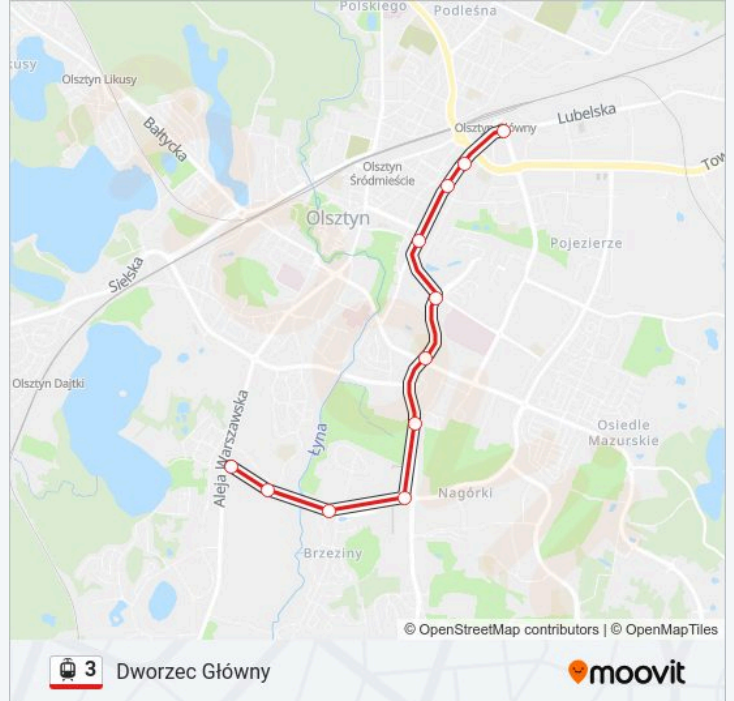

3

Dworzec Główny

Skorzystaj Z Aplikacji

Tramwaj 3, linia (Dworzec Główny), posiada 2 tras. W dni robocze kursuje:

(1) Dworzec Główny: 07:31 - 18:31 (2) Uniwersytet-Prawocheńskiego: 07:01 - 17:57

Skorzystaj z aplikacji Moovit, aby znaleźć najbliższy przystanek oraz czas przyjazdu najbliższego środka transportu dla: tramwaj 3.

Kierunek: Dworzec Główny

11 przystanków

[WYŚWIETL ROZKŁAD JAZDY LINII](#)

Uniwersytet-Prawocheńskiego (Tuwima)
Uniwersytet-Pływalnia (Tuwima)
Pozorty (Tuwima)
Galeria Warmińska (Tuwima)
Dywizjonu 303 (Sikorskiego)
Pstrowskiego-Sikorskiego (Mazowieckiego)
Szpital Wojewódzki (Mazowieckiego)
Skwer Wakara (Kościuszki)
Filharmonia (Kościuszki)
Kętrzyńskiego (Kościuszki)
Dworzec Główny (Pl. Konstytucji 3 Maja)

Informacja o: tramwaj 3**Kierunek:** Dworzec Główny**Przystanki:** 11**Długość trwania przejazdu:** 20 min**Podsumowanie linii:**

Kierunek: Uniwersytet-Prawocheńskiego

11 przystanków

[WYŚWIETL ROZKŁAD JAZDY LINII](#)

Informacja o: tramwaj 3

Kierunek: Uniwersytet-Prawocheńskiego

Przystanki: 11

Długość trwania przejazdu: 19 min

Podsumowanie linii:

Rozkłady jazdy i mapy tras dla tramwaj 3 są dostępne w wersji offline w formacie PDF na stronie moovitapp.com. Skorzystaj z Moovit App, aby sprawdzić czasy przyjazdu autobusów na żywo, rozkłady jazdy pociągu czy metra oraz wskazówki krok po kroku jak dojechać w Warszaw komunikacją zbiorową.