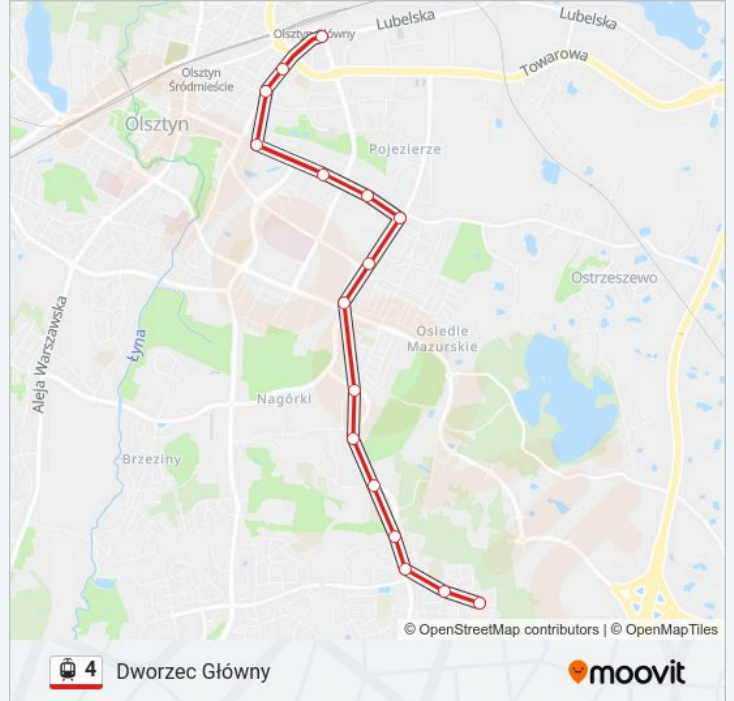

4

Dworzec Główny

Skorzystaj Z Aplikacji

Tramwaj 4, linia (Dworzec Główny), posiada 2 tras. W dni robocze kursuje:

(1) Dworzec Główny: 04:27 - 23:29 (2) Pieczewo: 03:55 - 22:44

Skorzystaj z aplikacji Moovit, aby znaleźć najbliższy przystanek oraz czas przyjazdu najbliższego środka transportu dla: tramwaj 4.

Kierunek: Dworzec Główny

16 przystanków

[WYŚWIETL ROZKŁAD JAZDY LINII](#)

Pieczewo (Wilczyńskiego)
Gębika (Wilczyńskiego)
Krasickiego-Wilczyńskiego (Krasickiego)
Boenigka (Krasickiego)
Carrefour (Krasickiego)
Wańkowicza (Krasickiego)
Murzynowskiego (Krasickiego)
Pstrowskiego (Wyszyńskiego)
Żołnierska (Wyszyńskiego)
Piłsudskiego (Wyszyńskiego)
Stadion Stomil (Piłsudskiego)
Hala Urania (Piłsudskiego)
Planetarium (Piłsudskiego)
Filharmonia (Kościuszki)
Kętrzyńskiego (Kościuszki)
Dworzec Główny (Pl. Konstytucji 3 Maja)

Rozkład jazdy dla: tramwaj 4

Rozkład jazdy dla Dworzec Główny

poniedziałek	04:27 - 23:29
wtorek	04:27 - 23:29
środa	04:27 - 23:29
czwartek	04:27 - 23:29
piątek	04:27 - 23:29
sobota	05:17 - 23:59
niedziela	05:09 - 23:29

Informacja o: tramwaj 4**Kierunek:** Dworzec Główny**Przystanki:** 16**Długość trwania przejazdu:** 25 min**Podsumowanie linii:**

Kierunek: Pieczewo

16 przystanków

[WYŚWIETL ROZKŁAD JAZDY LINII](#)

Dworzec Główny (Pl. Konstytucji 3 Maja)