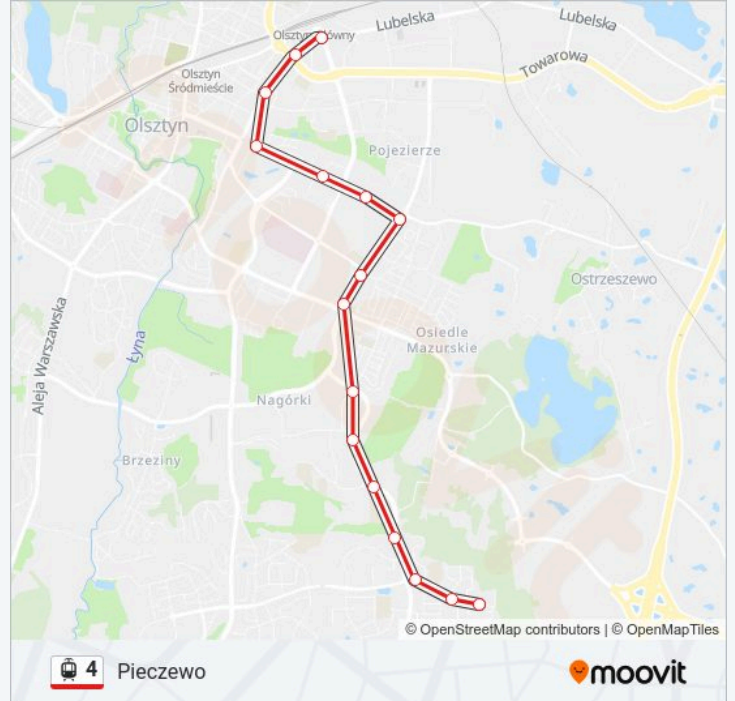

Kierunek: Dworzec Główny

16 przystanków

[WYŚWIETL ROZKŁAD JAZDY LINII](#)

Pieczewo (Wilczyńskiego)
Gębika (Wilczyńskiego)
Krasickiego-Wilczyńskiego (Krasickiego)
Boenigka (Krasickiego)
Carrefour (Krasickiego)
Wańkowicza (Krasickiego)
Murzynowskiego (Krasickiego)
Pstrowskiego (Wyszyńskiego)
Żołnierska (Wyszyńskiego)
Piłsudskiego (Wyszyńskiego)
Stadion Stomil (Piłsudskiego)
Hala Urania (Piłsudskiego)
Planetarium (Piłsudskiego)
Filharmonia (Kościuszki)
Kętrzyńskiego (Kościuszki)
Dworzec Główny (Pl. Konstytucji 3 Maja)

Kierunek: Pieczewo

Przystanki: 16

Długość trwania przejazdu: 25 min

Podsumowanie linii:

Rozkłady jazdy i mapy tras dla tramwaj 4 są dostępne w wersji offline w formacie PDF na stronie moovitapp.com. Skorzystaj z Moovit App, aby sprawdzić czasy przyjazdu autobusów na żywo, rozkłady jazdy pociągu czy metra oraz wskazówki krok po kroku jak dojechać w Warszaw komunikacją zbiorową.