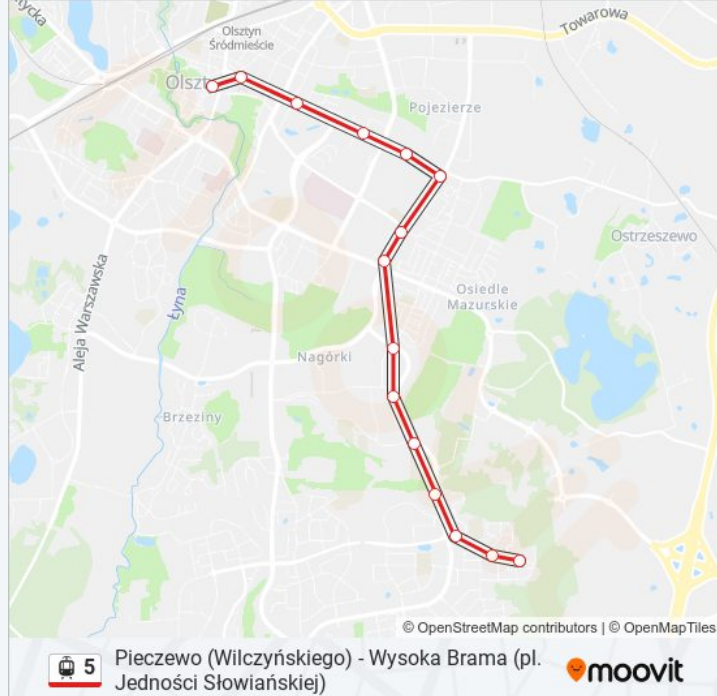

## Pieczewo (Wilczyńskiego) - Wysoka Brama (pl. Jedności Słowiańskiej)

[Skorzystaj Z Aplikacji](#)

Tramwaj 5, linia (Pieczewo (Wilczyńskiego) - Wysoka Brama (pl. Jedności Słowiańskiej)), posiada 2 tras. W dni robocze kursuje:

### Rozkład jazdy dla: tramwaj 5

Rozkład jazdy dla Piezewo

poniedziałek	05:41 - 23:00
wtorek	05:41 - 23:00
środa	05:41 - 23:00
czwartek	05:41 - 23:00
piątek	05:41 - 23:00
sobota	06:01 - 23:30
niedziela	06:00 - 23:00

### Informacja o: tramwaj 5

**Kierunek:** Piezewo

**Przystanki:** 15

**Długość trwania przejazdu:** 23 min

**Podsumowanie linii:**

## Kierunek: Wysoka Brama

15 przystanków

[WYŚWIETL ROZKŁAD JAZDY LINII](#)

Pieczewo (Wilczyńskiego)  
 Gębika (Wilczyńskiego)  
 Krasickiego-Wilczyńskiego (Krasickiego)  
 Boenigka (Krasickiego)  
 Carrefour (Krasickiego)  
 Wańkowicza (Krasickiego)  
 Murzynowskiego (Krasickiego)  
 Pstrowskiego (Wyszyńskiego)  
 Żołnierska (Wyszyńskiego)  
 Piłsudskiego (Wyszyńskiego)  
 Stadion Stomil (Piłsudskiego)  
 Hala Urania (Piłsudskiego)  
 Planetarium (Piłsudskiego)  
 Centrum (Piłsudskiego)  
 Wysoka Brama (Pl. Jedności Słowiańskiej)