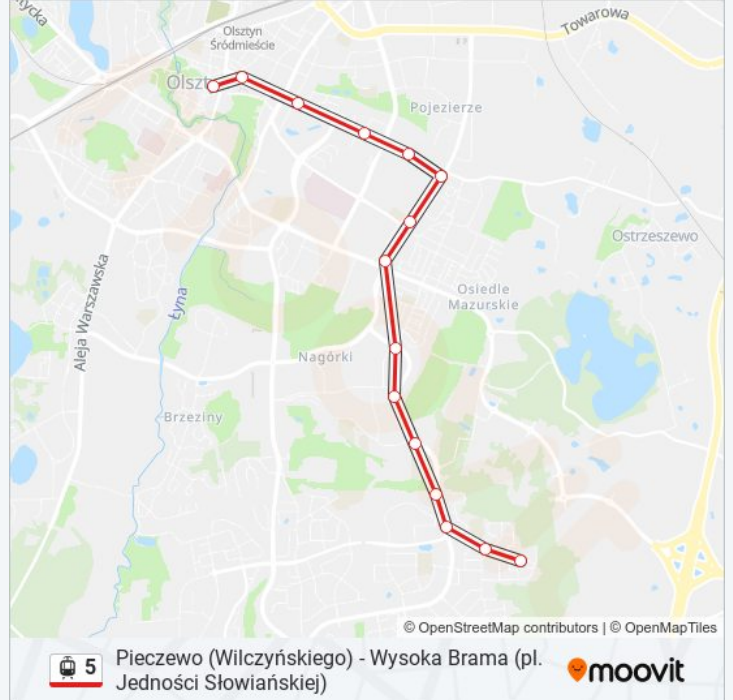

## Pieczewo (Wilczyńskiego) - Wysoka Brama (pl. Jedności Słowiańskiej)

[Skorzystaj Z Aplikacji](#)

Tramwaj 5, linia (Pieczewo (Wilczyńskiego) - Wysoka Brama (pl. Jedności Słowiańskiej)), posiada 2 tras. W dni robocze kursuje:

## Kierunek: Wysoka Brama

15 przystanków

[WYŚWIETL ROZKŁAD JAZDY LINII](#)

Pieczewo (Wilczyńskiego)  
 Gębika (Wilczyńskiego)  
 Krasickiego-Wilczyńskiego (Krasickiego)  
 Boenigka (Krasickiego)  
 Carrefour (Krasickiego)  
 Wańkowicza (Krasickiego)  
 Murzynowskiego (Krasickiego)  
 Pstrowskiego (Wyszyńskiego)  
 Żołnierska (Wyszyńskiego)  
 Piłsudskiego (Wyszyńskiego)  
 Stadion Stomil (Piłsudskiego)  
 Hala Urania (Piłsudskiego)  
 Planetarium (Piłsudskiego)  
 Centrum (Piłsudskiego)  
 Wysoka Brama (Pl. Jedności Słowiańskiej)

## Rozkład jazdy dla: tramwaj 5

Rozkład jazdy dla Wysoka Brama

poniedziałek	05:07 - 22:24
wtorek	05:07 - 22:24
środa	05:07 - 22:24
czwartek	05:07 - 22:24
piątek	05:07 - 22:24
sobota	05:27 - 22:54
niedziela	05:24 - 22:24

## Informacja o: tramwaj 5

**Kierunek:** Wysoka Brama

**Przystanki:** 15

**Długość trwania przejazdu:** 23 min

**Podsumowanie linii:**

Rozkłady jazdy i mapy tras dla tramwaj 5 są dostępne w wersji offline w formacie PDF na stronie [moovitapp.com](https://moovitapp.com). Skorzystaj z [Moovit App](#), aby sprawdzić czasy przyjazdu autobusów na żywo, rozkłady jazdy pociągu czy metra oraz wskazówki krok po kroku jak dojechać w Warszaw komunikacją zbiorową.