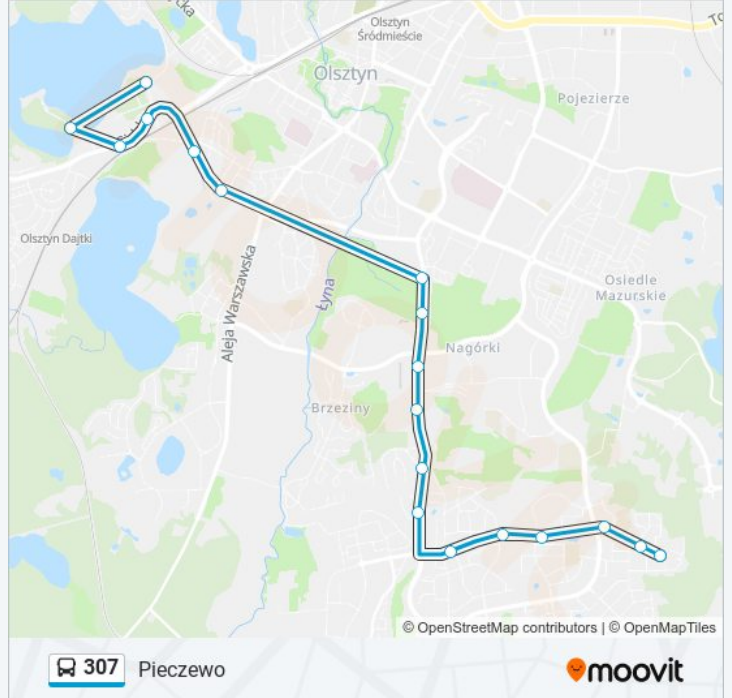

307**Pieczewo**

Skorzystaj Z Aplikacji

Autobus 307, linia (Pieczewo), posiada 2 tras. W dni robocze kursuje:

(1) Pieczewo: 10:30 - 20:00(2) Plaża Miejska: 10:02 - 19:32

Skorzystaj z aplikacji Moovit, aby znaleźć najbliższy przystanek oraz czas przyjazdu najbliższego środka transportu dla: autobus 307.

Kierunek: Pieczewo

20 przystanków

[WYŚWIETL ROZKŁAD JAZDY LINII](#)

Plaża Miejska (Kapitańska)
Zatoka Miła (Miła)
Zatoka Miła (Sielska)
Plaża Miejska (Sielska)
Jagiellończyka (Armii Krajowej)
Saperska (Armii Krajowej)
Uniwersytet-Rektorat (Warszawska)
Uniwersytet-Prawocheńskiego (Tuwima)
Uniwersytet-Pływalnia (Tuwima)
Pozorty (Tuwima)
Galeria Warmińska (Sikorskiego)
Auchan (Sikorskiego)
Minakowskiego (Sikorskiego)
Andersa (Sikorskiego)
Jarocka (Wilczyńskiego)
Janowicza (Wilczyńskiego)
D.H. Śliwa (Wilczyńskiego)
Krasickiego-Wilczyńskiego (Wilczyńskiego)
Gębika (Wilczyńskiego)
Pieczewo (Wilczyńskiego)

Informacja o: autobus 307**Kierunek:** Pieczewo**Przystanki:** 20**Długość trwania przejazdu:** 30 min**Podsumowanie linii:**

Kierunek: Plaża Miejska

18 przystanków

[WYŚWIETL ROZKŁAD JAZDY LINII](#)

Pieczewo (Wilczyńskiego)
 Gębika (Wilczyńskiego)
 Krasickiego-Wilczyńskiego (Wilczyńskiego)
 D.H. Śliwa (Wilczyńskiego)
 Janowicza (Wilczyńskiego)
 Jarocka (Wilczyńskiego)
 Sikorskiego-Wilczyńskiego (Sikorskiego)
 Andersa (Sikorskiego)
 Minakowskiego (Sikorskiego)
 Galeria Warmińska (Sikorskiego)
 Galeria Warmińska (Tuwima)
 Pozorty (Tuwima)
 Uniwersytet-Pływalnia (Tuwima)
 Uniwersytet-Prawocheńskiego (Warszawska)
 Uniwersytet-Rektorat (Warszawska)
 Saperska (Armii Krajowej)
 Jagiellończyka (Armii Krajowej)
 Plaża Miejska (Kapitańska)