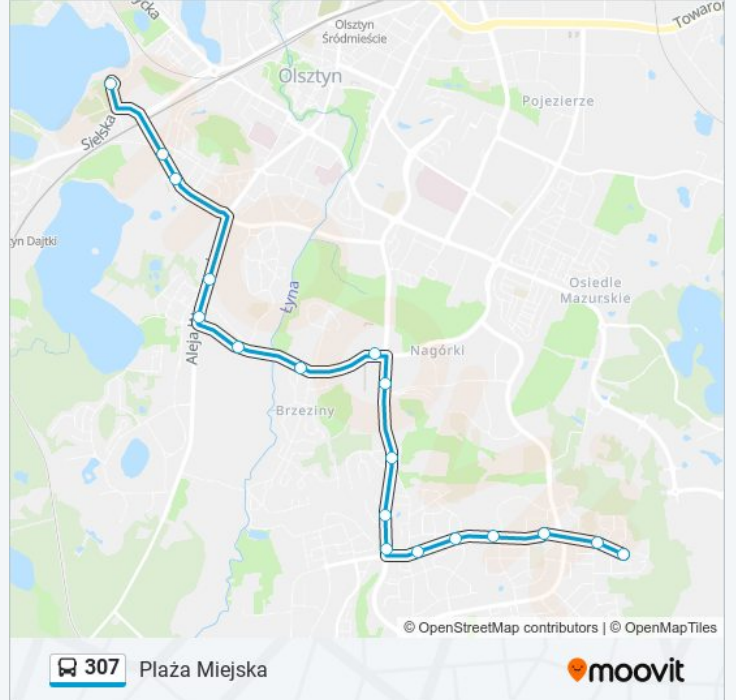

Kierunek: Pieczewo

20 przystanków

[WYŚWIETL ROZKŁAD JAZDY LINII](#)

Plaża Miejska (Kapitańska)
Zatoka Miła (Miła)
Zatoka Miła (Sielska)
Plaża Miejska (Sielska)
Jagiellończyka (Armii Krajowej)
Saperska (Armii Krajowej)
Uniwersytet-Rektorat (Warszawska)
Uniwersytet-Prawocheńskiego (Tuwima)
Uniwersytet-Pływalnia (Tuwima)
Pozorty (Tuwima)
Galeria Warmińska (Sikorskiego)
Auchan (Sikorskiego)
Minakowskiego (Sikorskiego)
Andersa (Sikorskiego)
Jarocka (Wilczyńskiego)
Janowicza (Wilczyńskiego)
D.H. Śliwa (Wilczyńskiego)
Krasickiego-Wilczyńskiego (Wilczyńskiego)
Gębika (Wilczyńskiego)
Pieczewo (Wilczyńskiego)

Informacja o: autobus 307**Kierunek:** Pieczewo**Przystanki:** 20**Długość trwania przejazdu:** 30 min**Podsumowanie linii:**

Kierunek: Plaża Miejska

18 przystanków

[WYŚWIETL ROZKŁAD JAZDY LINII](#)

Pieczewo (Wilczyńskiego)
 Gębika (Wilczyńskiego)
 Krasickiego-Wilczyńskiego (Wilczyńskiego)
 D.H. Śliwa (Wilczyńskiego)
 Janowicza (Wilczyńskiego)
 Jarocka (Wilczyńskiego)
 Sikorskiego-Wilczyńskiego (Sikorskiego)
 Andersa (Sikorskiego)
 Minakowskiego (Sikorskiego)
 Galeria Warmińska (Sikorskiego)
 Galeria Warmińska (Tuwima)
 Pozorty (Tuwima)
 Uniwersytet-Pływalnia (Tuwima)
 Uniwersytet-Prawocheńskiego (Warszawska)
 Uniwersytet-Rektorat (Warszawska)
 Saperska (Armii Krajowej)
 Jagiellończyka (Armii Krajowej)
 Plaża Miejska (Kapitańska)

Rozkład jazdy dla: autobus 307

Rozkład jazdy dla Plaża Miejska

poniedziałek	10:02 - 19:32
wtorek	10:02 - 19:32
środa	10:02 - 19:32
czwartek	10:02 - 19:32
piątek	10:02 - 19:32
sobota	08:32 - 20:32
niedziela	08:32 - 20:32

Informacja o: autobus 307

Kierunek: Plaża Miejska

Przystanki: 18

Długość trwania przejazdu: 25 min

Podsumowanie linii:

Rozkłady jazdy i mapy tras dla autobus 307 są dostępne w wersji offline w formacie PDF na stronie moovitapp.com. Skorzystaj z Moovit App, aby sprawdzić czasy przyjazdu autobusów na żywo, rozkłady jazdy pociągu czy metra oraz wskazówki krok po kroku jak dojechać w Warszaw komunikacją zbiorową.