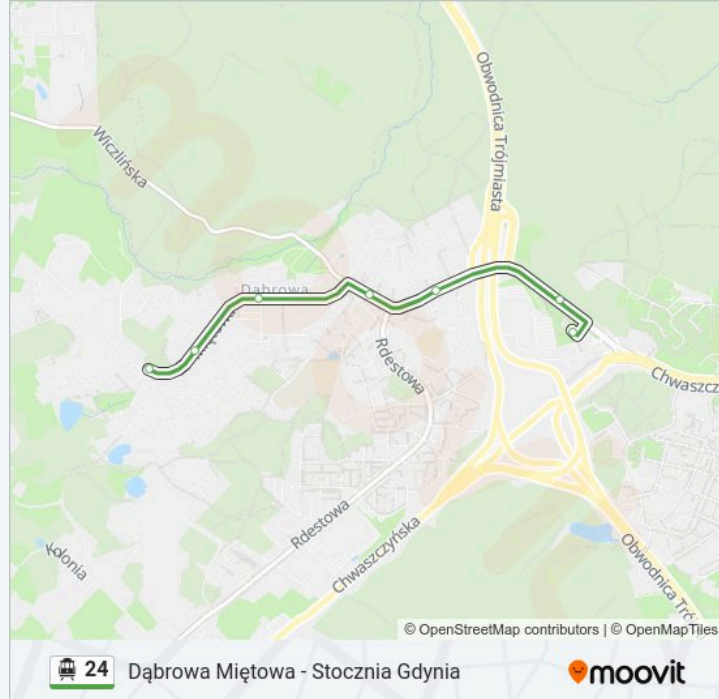

Informacja o: tramwaj linowy 24

Kierunek: Dąbrowa Miętowa 02

Przystanki: 35

Długość trwania przejazdu: 7 min

Podsumowanie linii:

Redłowo Skm - Park Technologiczny 02

Zwycięstwa - Wielkopolska 04

Plac Górnośląski 02

Łowicka 02

Olgierda 02

Lidzka 02

Raławicka 02

Karwiny Pkm 02

Nałkowskiej 02

Źródło Marii 02

Myśliwska 02

Karwiny Nowowiczlińska 02

Anyżowa 02

Dąbrowa Centrum 02

Piołunowa 02

Tymiankowa 02

Dąbrowa Miętowa 02

Kierunek: Stocznia Gdynia 01

29 przystanków

[WYŚWIETL ROZKŁAD JAZDY LINII](#)

Dąbrowa Miętowa 01

Tymiankowa 01

Piołunowa 01

Dąbrowa Centrum 01

Anyżowa 01

Karwiny Nowowiczlińska 01

Górnicza 01