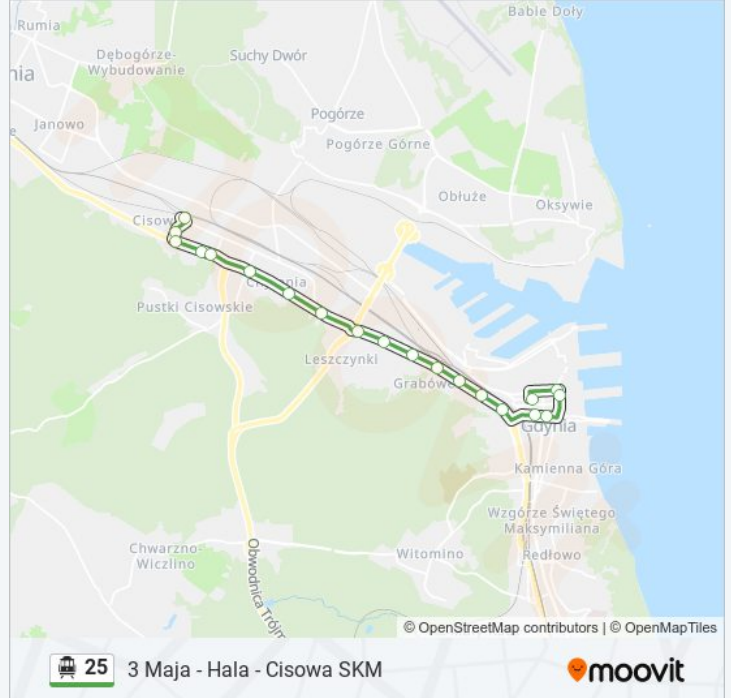

Skorzystaj z aplikacji Moovit, aby znaleźć najbliższy przystanek oraz czas przyjazdu najbliższego środka transportu dla: tramwaj linowy 25.

Kierunek: 3 Maja - Hala 03

20 przystanków

[WYŚWIETL ROZKŁAD JAZDY LINII](#)

Morska - Estakada 01

Kalksztajnow 01

Mireckiego 01

Uniwersytet Morski 01

Stocznia Skm - Morska 01

Bpa Okoniewskiego 01

Gdynia Dworzec Gł. PKP - Morska 01

3 Maja 01

Centrum Handlowe Batory 01

Plac Kaszubski - Świętojańska 01

Plac Kaszubski - Jana Z Kolna 02

3 Maja - Hala 03

Rozkład jazdy dla: tramwaj linowy 25

Rozkład jazdy dla 3 Maja - Hala 03

poniedziałek	05:10 - 22:11
wtorek	05:10 - 22:11
środa	05:10 - 22:11
czwartek	05:10 - 22:11
piątek	05:10 - 22:11
sobota	05:11 - 22:11
niedziela	05:16 - 22:11

Informacja o: tramwaj linowy 25**Kierunek:** 3 Maja - Hala 03**Przystanki:** 20**Długość trwania przejazdu:** 27 min**Podsumowanie linii:**

Kierunek: 3 Maja - Hala 03

20 przystanków

[WYŚWIETL ROZKŁAD JAZDY LINII](#)