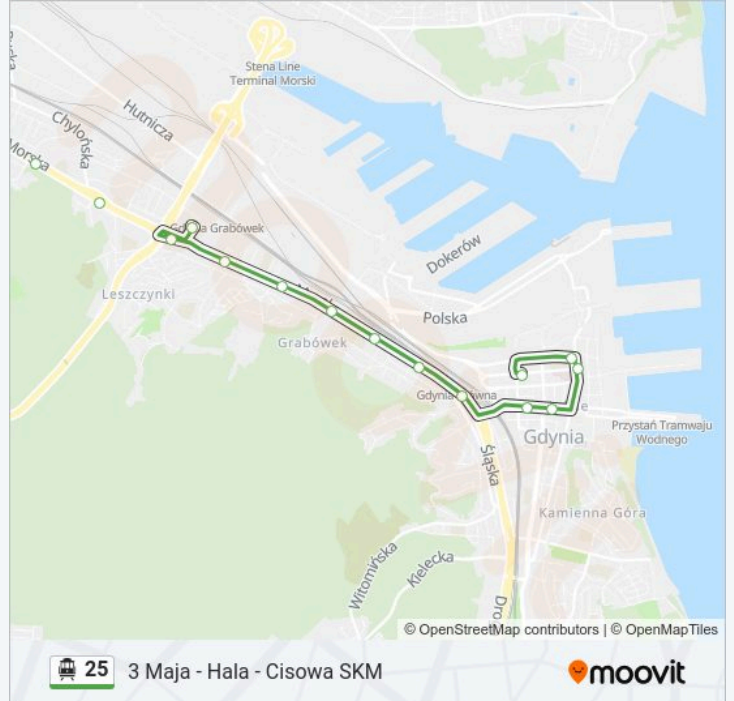

Skorzystaj z aplikacji Moovit, aby znaleźć najbliższy przystanek oraz czas przyjazdu najbliższego środka transportu dla: tramwaj linowy 25.

Kierunek: 3 Maja - Hala 03

20 przystanków

[WYŚWIETL ROZKŁAD JAZDY LINII](#)

Morska - Estakada 01

Kalksztajnow 01

Mireckiego 01

Uniwersytet Morski 01

Stocznia Skm - Morska 01

Bpa Okoniewskiego 01

Gdynia Dworzec Gł. PKP - Morska 01

3 Maja 01

Centrum Handlowe Batory 01

Plac Kaszubski - Świętojańska 01

Plac Kaszubski - Jana Z Kolna 02

3 Maja - Hala 03

Rozkład jazdy dla: tramwaj linowy 25

Rozkład jazdy dla 3 Maja - Hala 03

niedziela	04:55 - 22:11
poniedziałek	04:22 - 22:11
wtorek	04:22 - 22:11
środa	04:22 - 22:11
czwartek	04:22 - 22:11
piątek	04:22 - 22:11
sobota	04:47 - 22:11

Informacja o: tramwaj linowy 25**Kierunek:** 3 Maja - Hala 03**Przystanki:** 20**Długość trwania przejazdu:** 27 min**Podsumowanie linii:**

Kierunek: 3 Maja - Hala 03

20 przystanków

[WYŚWIETL ROZKŁAD JAZDY LINII](#)