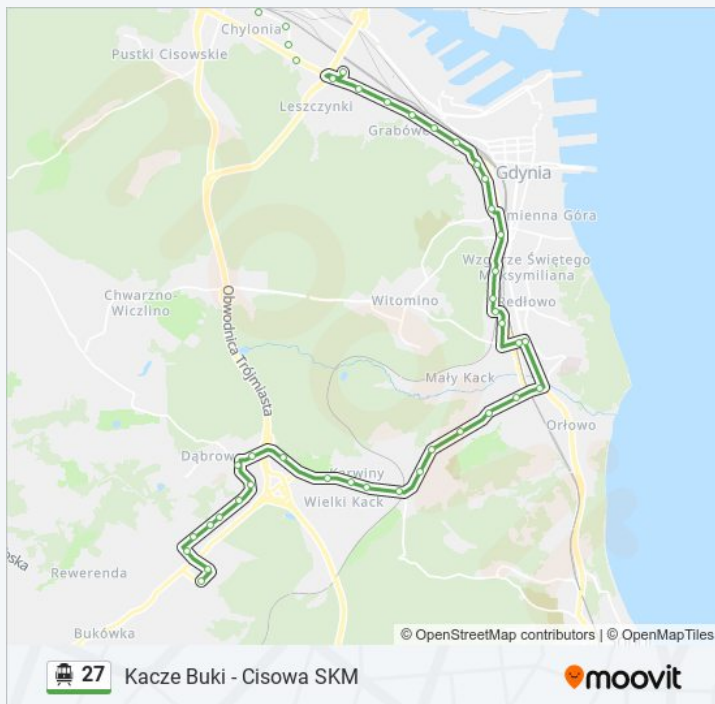

Paprykowa 02

Informacja o: tramwaj linowy 27

Kierunek: Kacze Buki 01

Przystanki: 45

Długość trwania przejazdu: 57 min

Podsumowanie linii:

Szafranowa 02

Rdestowa - Leśny Zakątek 02