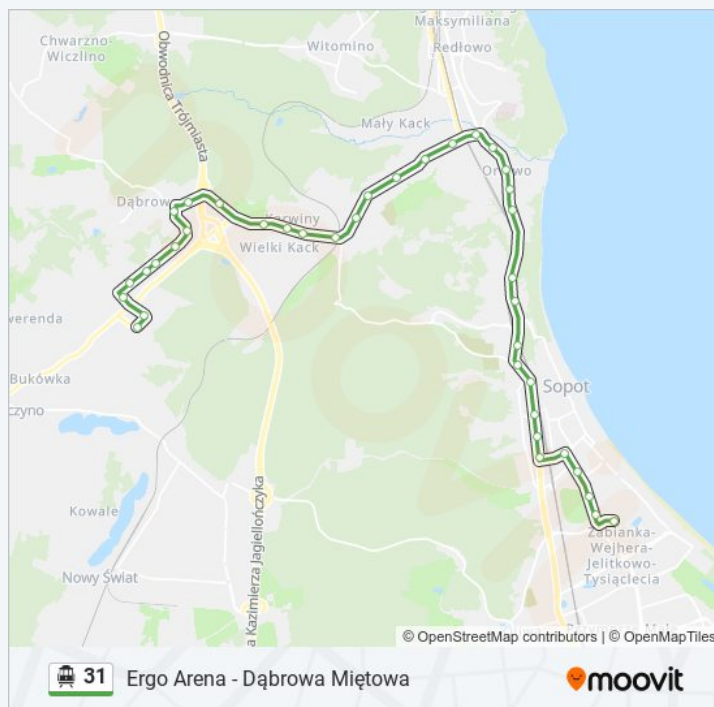

Raławicka 02

Karwiny Pkm 02

Nałkowskiej 02

Źródło Marii 02

Myśliwska 02

Karwiny Nowowiczlińska 02

Anyżowa 02

Dąbrowa Centrum 04

**Długość trwania przejazdu: 47 min**  
**Podsumowanie linii:**

**Kierunek: Orłowo Skm - "Klif" 04**

25 przystanków

[WYŚWIETL ROZKŁAD JAZDY LINII](#)

**Rozkład jazdy dla: tramwaj linowy 31**

Rozkład jazdy dla Orłowo Skm - "Klif" 04