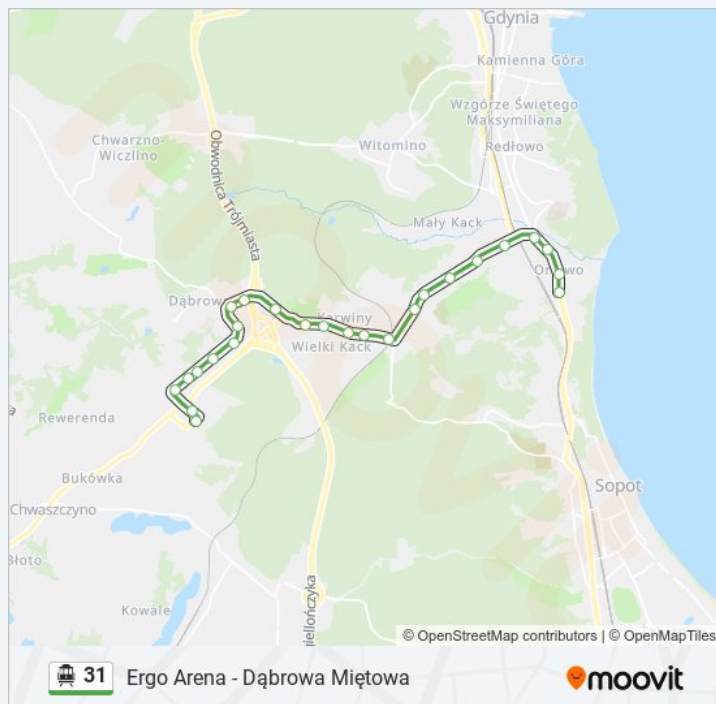

Zwycięstwa - Wielkopolska 02

Nawigatorów 02

Orłowo Skm - Orłowska 02

Orłowo Skm - "Klif" 04

niedziela

Nieobsługiwane

### Informacja o: tramwaj linowy 31

**Kierunek:** Orłowo Skm - "Klif" 04

**Przystanki:** 25

**Długość trwania przejazdu:** 28 min

**Podsumowanie linii:**

Rozkłady jazdy i mapy tras dla tramwaj linowy 31 są dostępne w wersji offline w formacie PDF na stronie [moovitapp.com](https://moovitapp.com). Skorzystaj z Moovit App, aby sprawdzić czasy przyjazdu autobusów na żywo, rozkłady jazdy pociągu czy metra oraz wskazówki krok po kroku jak dojechać w Warszawie komunikacją zbiorową.