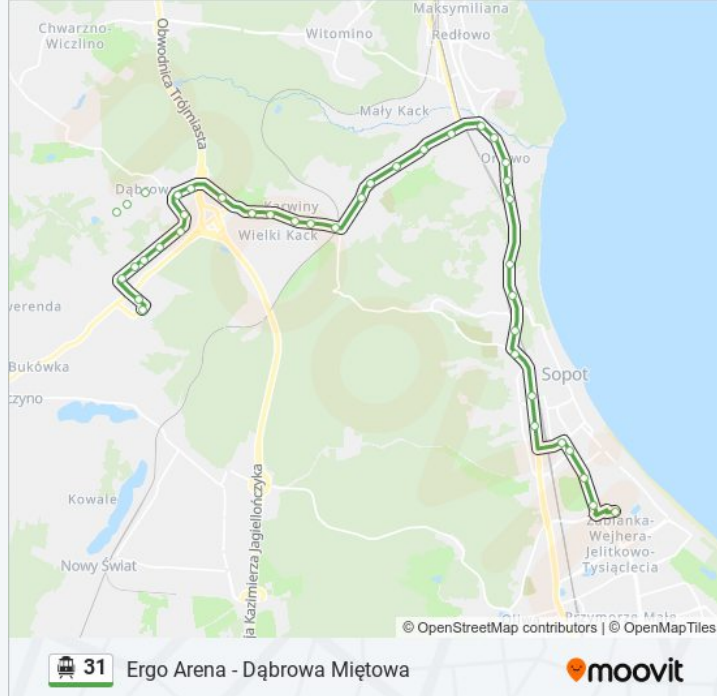

### Informacja o: tramwaj linowy 31

**Kierunek:** Ergo Arena 04

**Przystanki:** 37

**Długość trwania przejazdu:** 44 min

**Podsumowanie linii:**

Lidzka 01

Olgierda 01

Łowicka 01

Plac Górnośląski 01

Zwycięstwa - Wielkopolska 02

Nawigatorów 02

Orłowo Skm - Orłowska 02

Orłowo Skm - "Klif" 02

Kolibki 02

Bernadowska 02

Sopot Kamienny Potok Skm 02

Wejherowska 02

Malczewskiego 02

Bohaterów Monte Cassino 02

Sopot PKP - Niepodległości 02

Władysława IV 01

Jana Z Kolna 02

Łokietka 02

Ergo Arena 02

### Kierunek: Kacze Buki 01

38 przystanków

[WYŚWIETL ROZKŁAD JAZDY LINII](#)

Ergo Arena 03

Ergo Arena 01

Łokietka 01

Mierosławskiego 01

Władysława IV 02