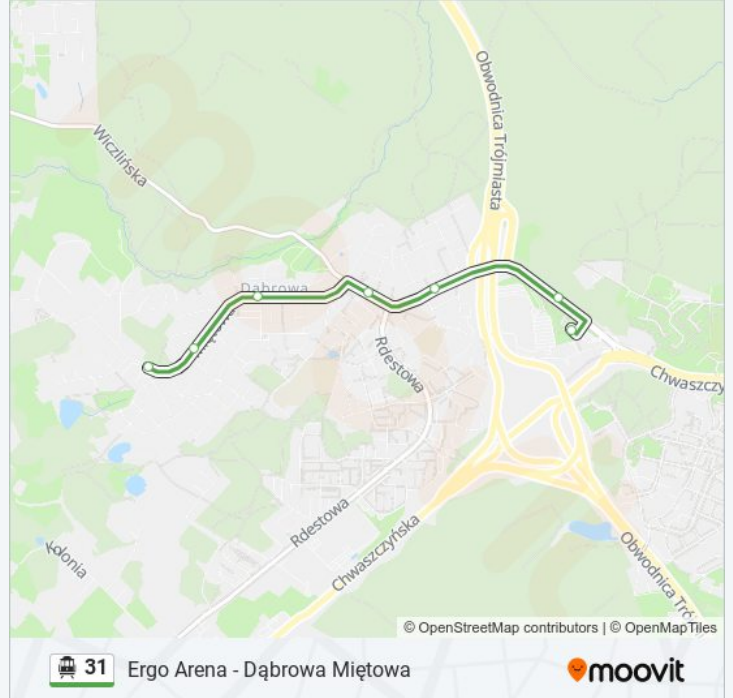

Skorzystaj z aplikacji Moovit, aby znaleźć najbliższy przystanek oraz czas przyjazdu najbliższego środka transportu dla: tramwaj linowy 31.

**Kierunek: Dąbrowa Miętowa 02**

33 przystanków

[WYŚWIETL ROZKŁAD JAZDY LINII](#)

**Informacja o: tramwaj linowy 31****Kierunek:** Dąbrowa Miętowa 02**Przystanki:** 33**Długość trwania przejazdu:** 44 min**Podsumowanie linii:**

Lidzka 02

Raławicka 02

Karwiny Pkm 02

Nałkowskiej 02

Źródło Marii 02

Myśliwska 02

Karwiny Nowowiczlińska 02

Anyżowa 02

Dąbrowa Centrum 02

Piołunowa 02

Tymiankowa 02

Dąbrowa Miętowa 02

### Kierunek: Ergo Arena 04

37 przystanków

[WYŚWIETL ROZKŁAD JAZDY LINII](#)

Kacze Buki 02

Krzemowa 01

Rdestowa - Kolonia 01

Leśna Polana 01

Rdestowa - Leśny Zakątek 01