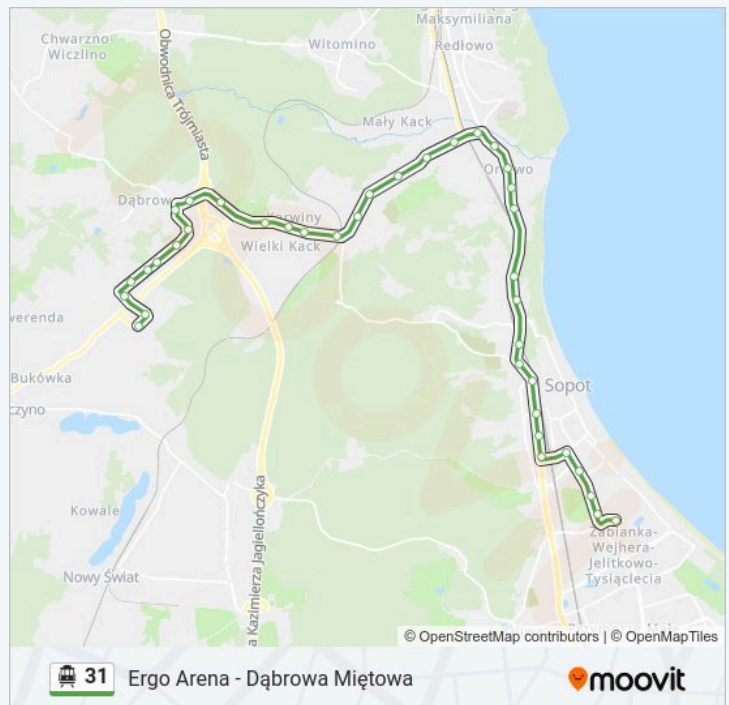

Orłowo Skm - Orłowska 01

Nawigatorów 01

Zwycięstwa - Wielkopolska 04

Plac Górnośląski 02

Łowicka 02

Olgierda 02

Lidzka 02

Raławicka 02

Karwiny Pkm 02

Nałkowskiej 02

Źródło Marii 02

Myśliwska 02

Karwiny Nowowiczlińska 02

Anyżowa 02

Dąbrowa Centrum 04

Kameliowa 02

Paprykowa 02

Szafranowa 02

Rdestowa - Leśny Zakątek 02

Leśna Polana 02

Rdestowa - Kolonia 02

Krzemowa 02

Kacze Buki 01

Kierunek: Kacze Buki 01

Przystanki: 38

Długość trwania przejazdu: 47 min

Podsumowanie linii:

Kierunek: Orłowo Skm - "Klif" 04

25 przystanków

Rozkład jazdy dla: tramwaj linowy 31

Rozkład jazdy dla Orłowo Skm - "Klif" 04

Kacze Buki 02
 Krzemowa 01
 Rdestowa - Kolonia 01
 Leśna Polana 01
 Rdestowa - Leśny Zakątek 01
 Szafranowa 01
 Paprykowa 01
 Kameliowa 01
 Dąbrowa Centrum 01
 Anyżowa 01
 Karwiny Nowowiczlińska 01
 Górnicza 01
 Myśliwska 01
 Źródło Marii 01
 Nałkowskiej 01
 Karwiny Pkm 01
 Raławicka 01
 Lidzka 01
 Olgierda 01
 Łowicka 01
 Plac Górnośląski 01
 Zwycięstwa - Wielkopolska 02
 Nawigatorów 02
 Orłowo Skm - Orłowska 02
 Orłowo Skm - "Klif" 04