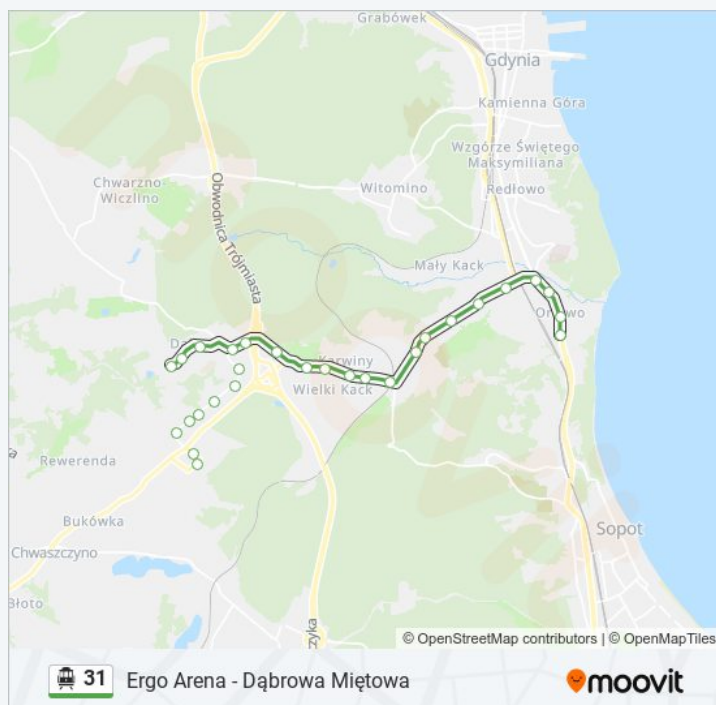

poniedziałek

06:47 - 07:00

Kacze Buki 02  
 Krzemowa 01  
 Rdestowa - Kolonia 01  
 Leśna Polana 01  
 Rdestowa - Leśny Zakątek 01  
 Szafranowa 01  
 Paprykowa 01  
 Kameliowa 01  
 Dąbrowa Centrum 01  
 Anyżowa 01  
 Karwiny Nowowiczlińska 01  
 Górnicza 01  
 Myśliwska 01  
 Źródło Marii 01  
 Nałkowskiej 01  
 Karwiny Pkm 01  
 Raclawicka 01  
 Lidzka 01  
 Olgierda 01  
 Łowicka 01  
 Plac Górnośląski 01  
 Zwycięstwa - Wielkopolska 02  
 Nawigatorów 02  
 Orłowo Skm - Orłowska 02  
 Orłowo Skm - "Klif" 04

### Informacja o: tramwaj linowy 31

**Kierunek:** Orłowo Skm - "Klif" 04

**Przystanki:** 25

**Długość trwania przejazdu:** 25 min

**Podsumowanie linii:**

### Kierunek: Orłowo Skm - "Klif" 04

25 przystanków

[WYŚWIETL ROZKŁAD JAZDY LINII](#)

Kacze Buki 02  
 Krzemowa 01  
 Rdestowa - Kolonia 01  
 Leśna Polana 01