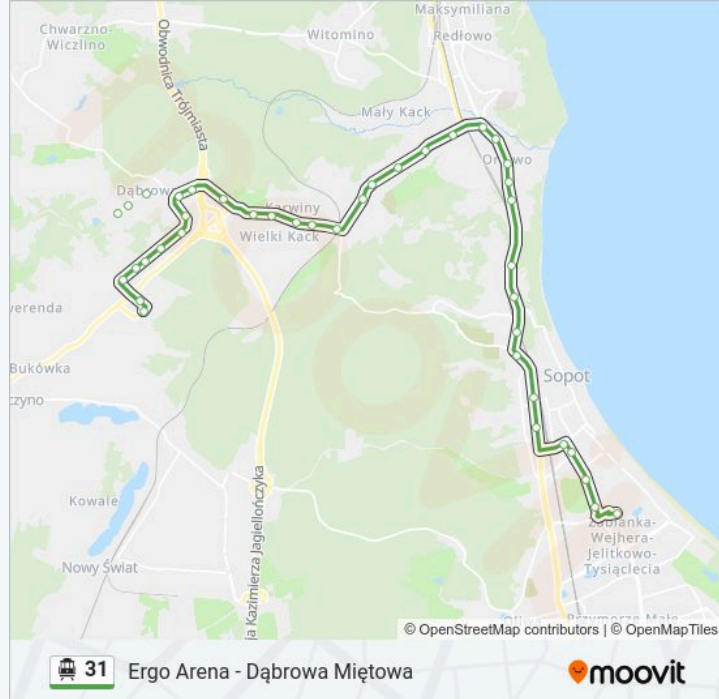

Łowicka 01

Plac Górnośląski 01

Zwycięstwa - Wielkopolska 02

Nawigatorów 02

Orłowo Skm - Orłowska 02

Orłowo Skm - ""Klif"" 02

Kolibki 02

Bernadowska 02

Sopot Kamienny Potok Skm 02

Wejherowska 02

Malczewskiego 02

Bohaterów Monte Cassino 02

Sopot PKP - Niepodległości 02

Władysława IV 01

Jana Z Kolna 02

Łokietka 02

Ergo Arena 02

Ergo Arena 04

Kierunek: Kacze Buki 01

38 przystanków

[WYŚWIETL ROZKŁAD JAZDY LINII](#)

Ergo Arena 03

Ergo Arena 01

Łokietka 01