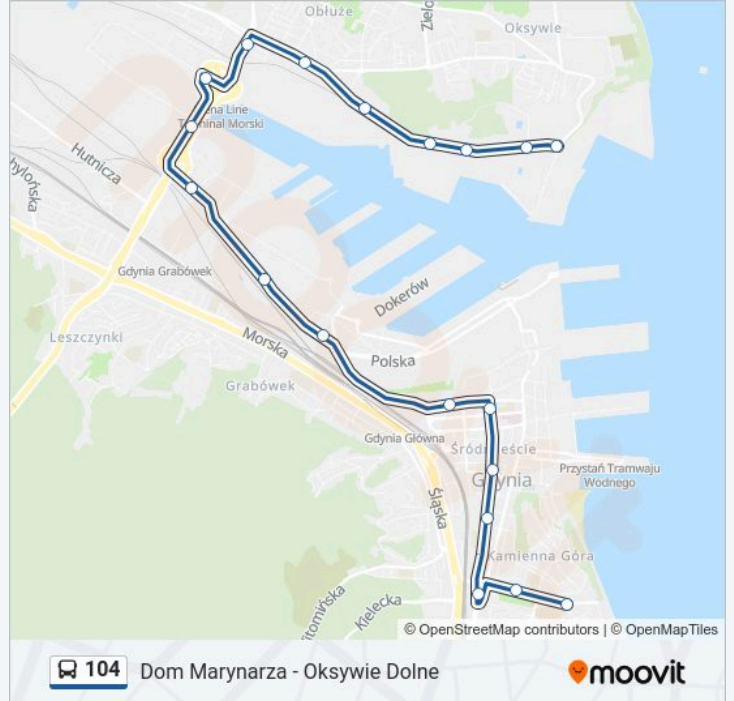

## Dom Marynarza - Oksywie Dolne

Skorzystaj Z Aplikacji

104, linia (Dom Marynarza - Oksywie Dolne), posiada jedną trasę. W dni robocze kursuje:

(1) Oksywie Dolne 04: 05:54 - 06:56

Skorzystaj z aplikacji Moovit, aby znaleźć najbliższy przystanek oraz czas przyjazdu najbliższego środka transportu dla: 104.

**Kierunek: Oksywie Dolne 04**

19 przystanków

[WYŚWIETL ROZKŁAD JAZDY LINII](#)

Dom Marynarza 03  
Piłsudskiego 02  
Wzgórze Św. Maksymiliana Skm 01  
Kilińskiego 01  
Armii Krajowej 03  
I Urząd Skarbowy 01  
Gdynia Dworzec Gł. PKP - Hala 04  
Węzeł Ofiar Grudnia '70 02  
Janka Wiśniewskiego 02  
Energetyków 02  
Gołębia 02  
Terminal Kontenerowy 03  
Obłuże Centrum 02  
Cechowa 01  
Nasypowa 02  
Żeglarzy 02  
Stocznia Wojenna 02  
Akademia Marynarki Wojennej 02  
Oksywie Dolne 04

**Rozkład jazdy dla: 104**

Rozkład jazdy dla Oksywie Dolne 04

poniedziałek	05:54 - 06:56
wtorek	05:54 - 06:56
środa	05:54 - 06:56
czwartek	05:54 - 06:56
piątek	05:54 - 06:56
sobota	Nieobsługiwane
niedziela	Nieobsługiwane

**Informacja o: 104****Kierunek:** Oksywie Dolne 04**Przystanki:** 19**Długość trwania przejazdu:** 26 min**Podsumowanie linii:**

Rozkłady jazdy i mapy tras dla 104 są dostępne w wersji offline w formacie PDF na stronie [moovitapp.com](https://moovitapp.com). Skorzystaj z Moovit App, aby sprawdzić czasy przyjazdu autobusów na żywo, rozkłady jazdy pociągu czy metra oraz wskazówki krok po kroku jak dojechać w Warszawie komunikacją zbiorową.