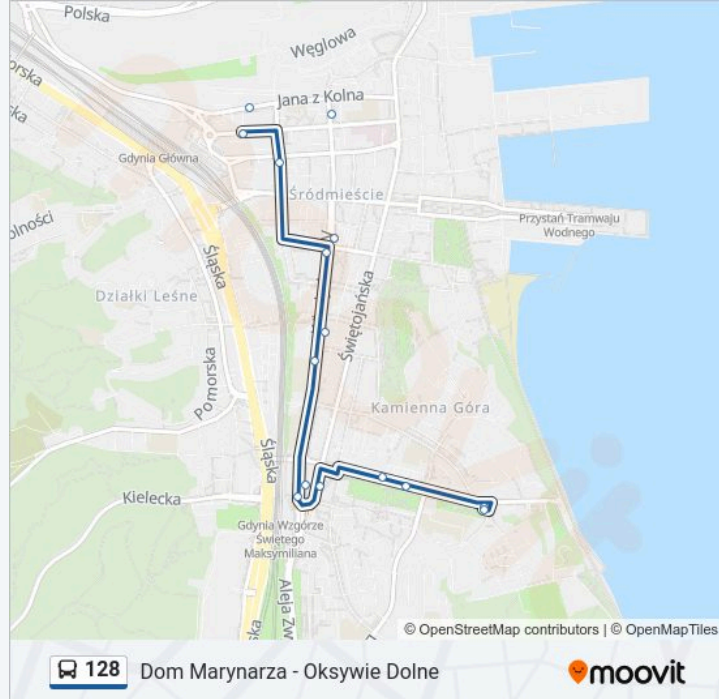

## Dom Marynarza - Oksywie Dolne

Skorzystaj Z Aplikacji

128, linia (Dom Marynarza - Oksywie Dolne), posiada jedną trasę. W dni robocze kursuje:

(1) Dom Marynarza 05: 06:30 - 19:17

Skorzystaj z aplikacji Moovit, aby znaleźć najbliższy przystanek oraz czas przyjazdu najbliższego środka transportu dla: 128.

**Kierunek: Dom Marynarza 05**

40 przystanków

[WYŚWIETL ROZKŁAD JAZDY LINII](#)

Dom Marynarza 03  
Piłsudskiego 02  
Wzgórze Św. Maksymiliana Skm 01  
Kilińskiego 01  
Armii Krajowej 03  
I Urząd Skarbowy 01  
Gdynia Dworzec Gł. PKP - Hala 04  
Węzeł Ofiar Grudnia '70 02  
Janka Wiśniewskiego 02  
Energetyków 02  
Obłuże Centrum 02  
Kwiatkowskiego 02  
Sucharskiego 02  
Turkusowa 01  
Dąbka - Zespół Szkół 01  
Beniśławskiego 01  
Dąbka - Zielona 01  
Bosmańska - Zielona 01  
Alzacka 01  
Oksywie Górne 01  
Muchowskiego 01

**Informacja o: 128****Kierunek:** Dom Marynarza 05**Przystanki:** 40**Długość trwania przejazdu:** 64 min**Podsumowanie linii:**

Arciszewskich 01

Oksywie Dolne 01

Akademia Marynarki Wojennej 01

Stocznia Wojenna 01

Starowiejska 02

Armii Krajowej 02

Kilińskiego 02

Wzgórze Św. Maksymiliana Skm 04

Urząd Miasta - Świętojańska 01

Piłsudskiego 01

Dom Marynarza 05

Rozkłady jazdy i mapy tras dla 128 są dostępne w wersji offline w formacie PDF na stronie [moovitapp.com](https://moovitapp.com). Skorzystaj z Moovit App, aby sprawdzić czasy przyjazdu autobusów na żywo, rozkłady jazdy pociągu czy metra oraz wskazówki krok po kroku jak dojechać w Warszawie komunikacją zbiorową.