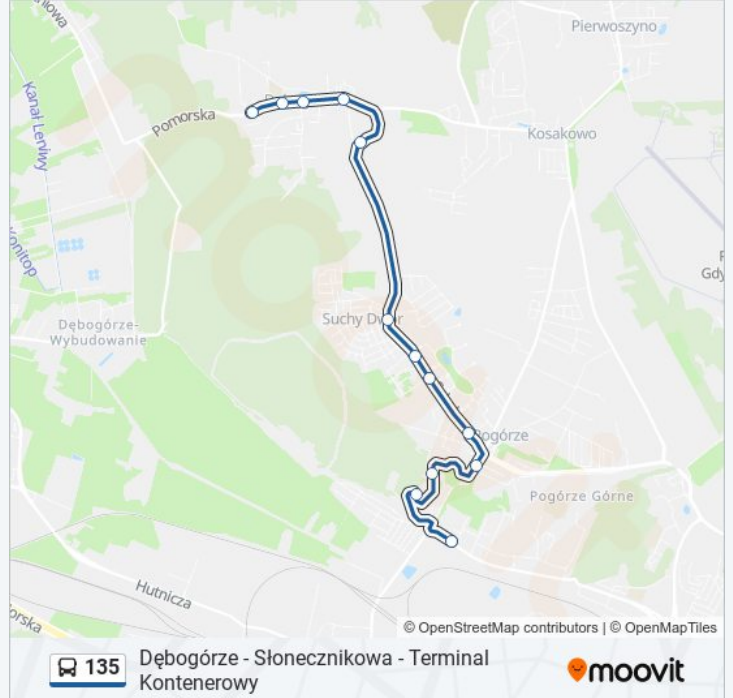

Informacja o: 135**Kierunek:** Dębogórze - Słonecznikowa 04**Przystanki:** 20**Długość trwania przejazdu:** 23 min**Podsumowanie linii:**

Kierunek: Pogórze Dolne 03

13 przystanków

[WYŚWIETL ROZKŁAD JAZDY LINII](#)

Dębogórze - Słonecznikowa 01
 Dębogórze - Szkoła 01
 Dębogórze - Owocowa 01
 Dębogórze - Okopowa 01
 Dębogórze - Gronowa 01
 Suchy Dwór - Świetlica 01
 Suchy Dwór - Szkolna 01
 Pogórze - Szkolna 01
 Pogórze - Majakowskiego 01
 Pogórze Górne 01
 Czernickiego II 01
 Czernickiego I 01
 Pogórze Dolne 03

Rozkład jazdy dla: 135

Rozkład jazdy dla Pogórze Dolne 03

poniedziałek	17:41 - 18:51
wtorek	17:41 - 18:51
środa	17:41 - 18:51
czwartek	17:41 - 18:51
piątek	17:41 - 18:51
sobota	Nieobsługiwane
niedziela	Nieobsługiwane

Informacja o: 135

Kierunek: Pogórze Dolne 03

Przystanki: 13

Długość trwania przejazdu: 14 min

Podsumowanie linii:

Kierunek: Terminal Kontenerowy 03

19 przystanków

[WYŚWIETL ROZKŁAD JAZDY LINII](#)