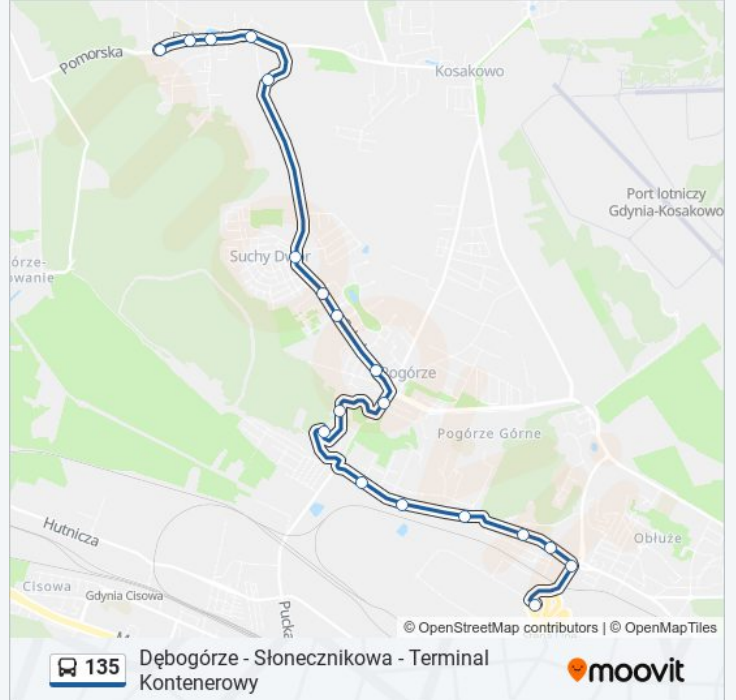

Rozkłady jazdy i mapy tras dla 135 są dostępne w wersji offline w formacie PDF na stronie moovitapp.com. Skorzystaj z Moovit App, aby sprawdzić czasy przyjazdu autobusów na żywo, rozkłady jazdy pociągu czy metra oraz wskazówki krok po kroku jak dojechać w Warszaw komunikacją zbiorową.

© 2024 Moovit - Wszelkie prawa zastrzeżone