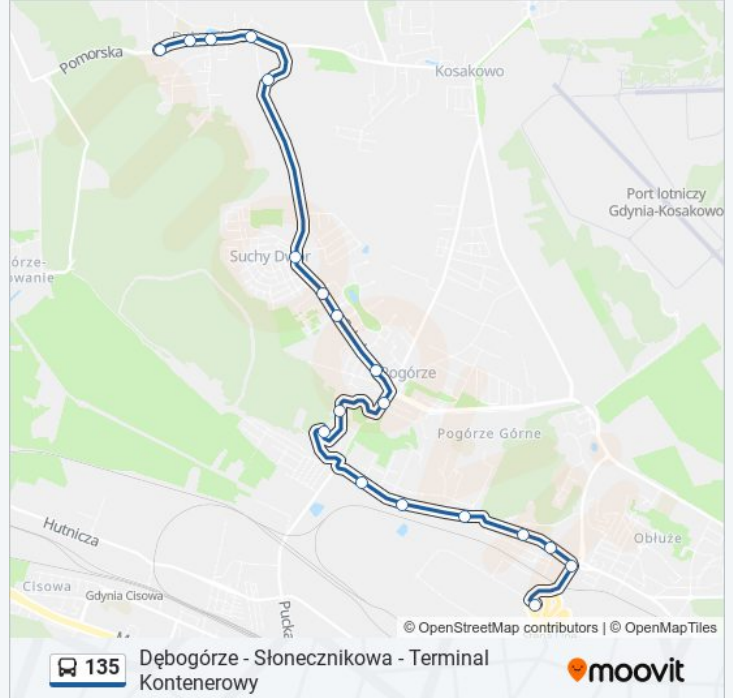

- Dębogórze - Słonecznikowa 01
- Dębogórze - Szkoła 01
- Dębogórze - Owocowa 01
- Dębogórze - Okopowa 01
- Dębogórze - Gronowa 01
- Suchy Dwór - Świetlica 01
- Suchy Dwór - Szkolna 01
- Pogórze - Szkolna 01
- Pogórze - Majakowskiego 01
- Pogórze Górne 01
- Czernickiego II 01
- Czernickiego I 01
- Pogórze Dolne 01
- Żelazna 01
- Żeliwna 01
- Podgórska 01
- Kuśnierska 01
- Obłuże Centrum 05

Informacja o: 135

Kierunek: Terminal Kontenerowy 03

Przystanki: 19

Długość trwania przejazdu: 22 min

Podsumowanie linii:

Kierunek: Terminal Kontenerowy 03

19 przystanków

[WYŚWIETL ROZKŁAD JAZDY LINII](#)