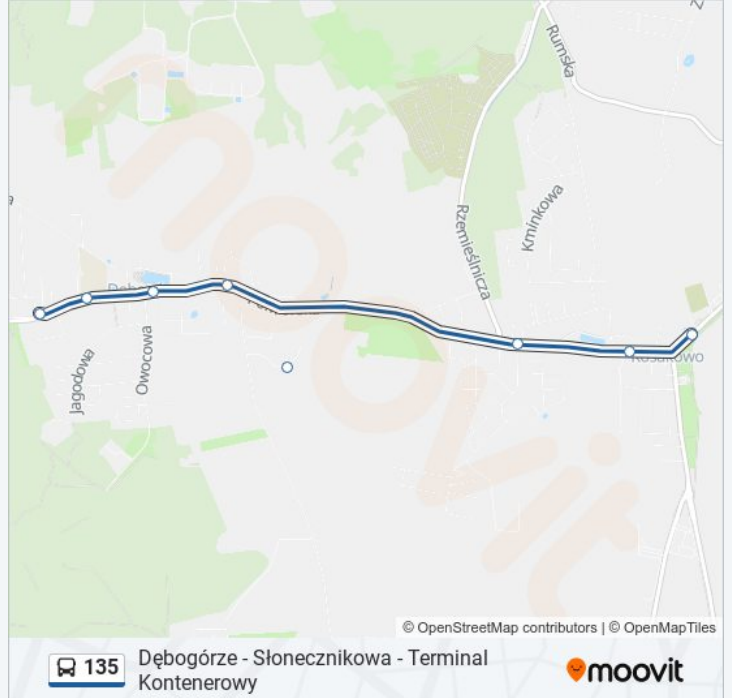

Czernickiego II 02

Pogórze Górne 04

Pogórze - Słowackiego 02

Pogórze - Majakowskiego 02

Pogórze - Szkolna 02

Suchy Dwór - Szkolna 02

Suchy Dwór - Świetlica 04

Dębogórze - Gronowa 02

Dębogórze - Okopowa 02

Dębogórze - Owocowa 02

Dębogórze - Szkoła 02

Dębogórze - Słonecznikowa 04

Rozkład jazdy dla: 135

Rozkład jazdy dla Dębogórze - Słonecznikowa 04

poniedziałek	06:46 - 18:35
wtorek	06:46 - 18:35
środa	06:46 - 18:35
czwartek	06:46 - 18:35
piątek	06:46 - 18:35
sobota	Nieobsługiwane
niedziela	Nieobsługiwane

Informacja o: 135**Kierunek:** Dębogórze - Słonecznikowa 04**Przystanki:** 20**Długość trwania przejazdu:** 23 min**Podsumowanie linii:**

Kierunek: Pogórze Dolne 03

13 przystanków

[WYŚWIETL ROZKŁAD JAZDY LINII](#)

Informacja o: 135

Kierunek: Pogórze Dolne 03

Przystanki: 13

Długość trwania przejazdu: 14 min

Podsumowanie linii:

Kierunek: Terminal Kontenerowy 03

19 przystanków

[WYŚWIETL ROZKŁAD JAZDY LINII](#)