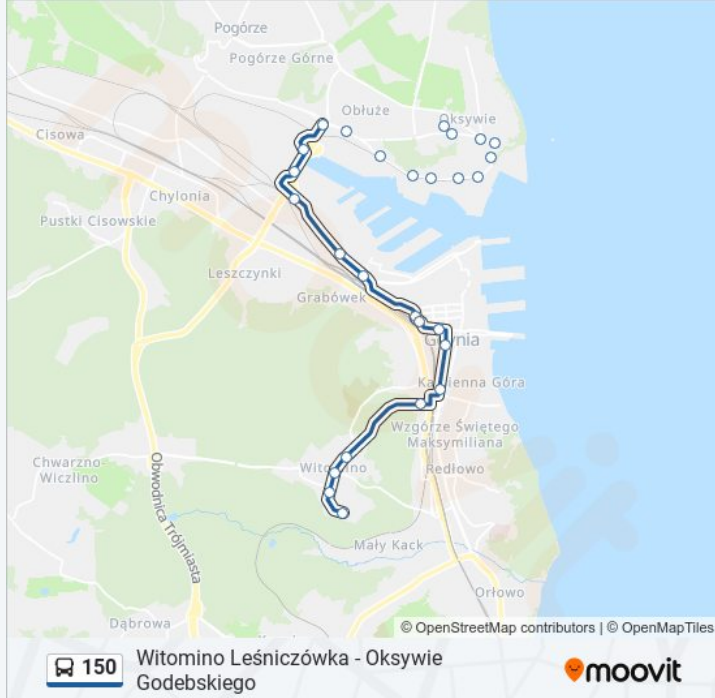

Skorzystaj z aplikacji Moovit, aby znaleźć najbliższy przystanek oraz czas przyjazdu najbliższego środka transportu dla: 150.

Kierunek: Oksywie Godebskiego 04

28 przystanków

[WYŚWIETL ROZKŁAD JAZDY LINII](#)

Informacja o: 150

Kierunek: Oksywie Godebskiego 04

Przystanki: 28

Długość trwania przejazdu: 38 min

Podsumowanie linii:

Akademia Marynarki Wojennej 02

Oksywie Dolne 02

Arciszewskich 02

Informacja o: 150

Kierunek: Witomino Leśniczówka 02

Przystanki: 26

Długość trwania przejazdu: 39 min

Podsumowanie linii:

3 Maja 01

Armii Krajowej 04

Urząd Miasta - Władysława IV 02

Węzeł Franciszki Cegielskiej 02

Rolnicza 02

Witomino Centrum 02

Stawna 02

Witomino Leśniczówka 02

Rozkłady jazdy i mapy tras dla 150 są dostępne w wersji offline w formacie PDF na stronie moovitapp.com. Skorzystaj z Moovit App, aby sprawdzić czasy przyjazdu autobusów na żywo, rozkłady jazdy pociągu czy metra oraz wskazówki krok po kroku jak dojechać w Warszaw komunikacją zbiorową.