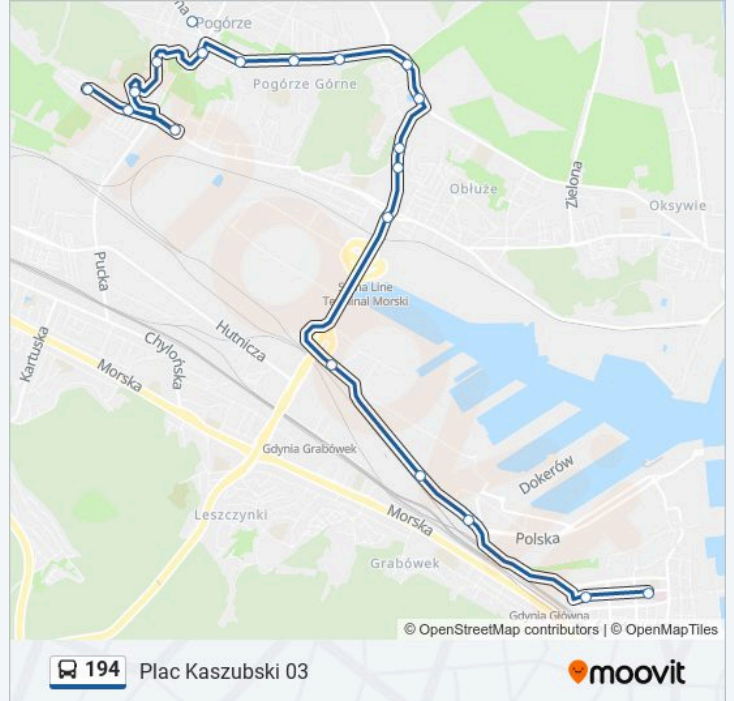

Skorzystaj z aplikacji Moovit, aby znaleźć najbliższy przystanek oraz czas przyjazdu najbliższego środka transportu dla: 194.

Kierunek: Plac Kaszubski 03

19 przystanków

[WYŚWIETL ROZKŁAD JAZDY LINII](#)

Suchy Dwór - Borchardta 01

Gdynia Dworzec Gł. PKP - Hala 03

Plac Kaszubski 03

Rozkład jazdy dla: 194

Rozkład jazdy dla Plac Kaszubski 03

poniedziałek	04:31 - 23:00
wtorek	04:31 - 23:00
środa	04:31 - 23:00
czwartek	04:31 - 23:00
piątek	04:31 - 23:00
sobota	04:32 - 23:05
niedziela	05:13 - 23:05

Informacja o: 194

Kierunek: Plac Kaszubski 03

Przystanki: 19

Długość trwania przejazdu: 22 min

Podsumowanie linii:

Kierunek: Pogórze Górne 01

16 przystanków

[WYŚWIETL ROZKŁAD JAZDY LINII](#)