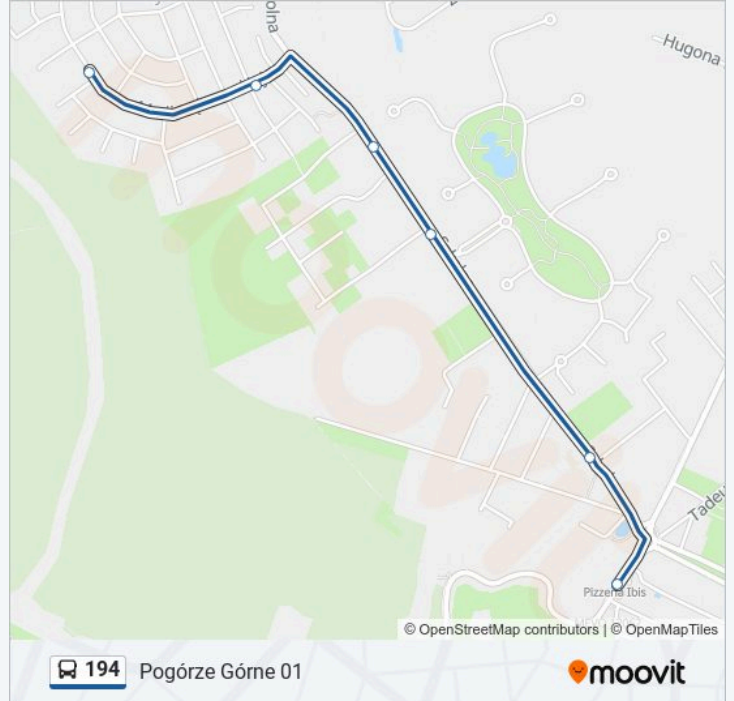

Informacja o: 194

Kierunek: Plac Kaszubski 03

Przystanki: 19

Długość trwania przejazdu: 22 min

Podsumowanie linii:

Kierunek: Pogórze Górne 01

16 przystanków

[WYŚWIETL ROZKŁAD JAZDY LINII](#)

Rozkład jazdy dla: 194

Rozkład jazdy dla Pogórze Górne 01

poniedziałek	05:33 - 21:33
wtorek	05:33 - 21:33
środa	05:33 - 21:33
czwartek	05:33 - 21:33
piątek	05:33 - 21:33
sobota	05:30 - 22:33
niedziela	05:40 - 22:33

Informacja o: 194

Kierunek: Pogórze Górne 01

Przystanki: 16

Długość trwania przejazdu: 22 min

Podsumowanie linii:

Kierunek: Pogórze Górne 01

6 przystanków

[WYŚWIETL ROZKŁAD JAZDY LINII](#)

poniedziałek	21:40 - 22:30
wtorek	21:40 - 22:30
środa	21:40 - 22:30
czwartek	21:40 - 22:30
piątek	21:40 - 22:30
sobota	Nieobsługiwane
niedziela	Nieobsługiwane

Informacja o: 194

Kierunek: Pogórze Górne 01