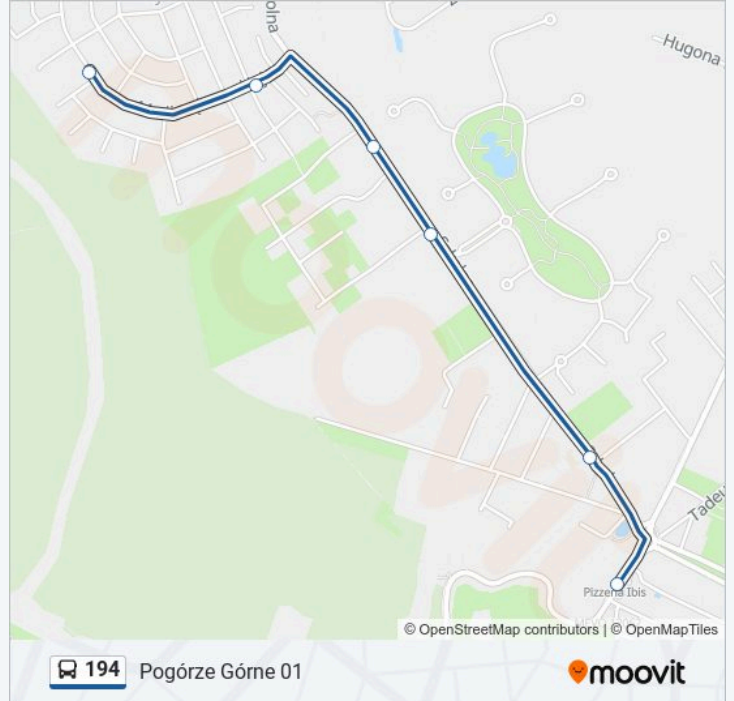

Informacja o: 194

Kierunek: Pogórze Górne 01

Przystanki: 16

Długość trwania przejazdu: 22 min

Podsumowanie linii:

Kierunek: Pogórze Górne 01

6 przystanków

[WYŚWIETL ROZKŁAD JAZDY LINII](#)

poniedziałek	21:40 - 22:30
wtorek	21:40 - 22:30
środa	21:40 - 22:30
czwartek	21:40 - 22:30
piątek	21:40 - 22:30
sobota	Nieobsługiwane
niedziela	Nieobsługiwane

Informacja o: 194

Kierunek: Pogórze Górne 01

Przystanki: 6

Długość trwania przejazdu: 5 min

Podsumowanie linii:

Kierunek: Suchy Dwór - Borchardta 01

23 przystanków

[WYŚWIETL ROZKŁAD JAZDY LINII](#)

Plac Kaszubski 51

Plac Kaszubski - Jana Z Kolna 02