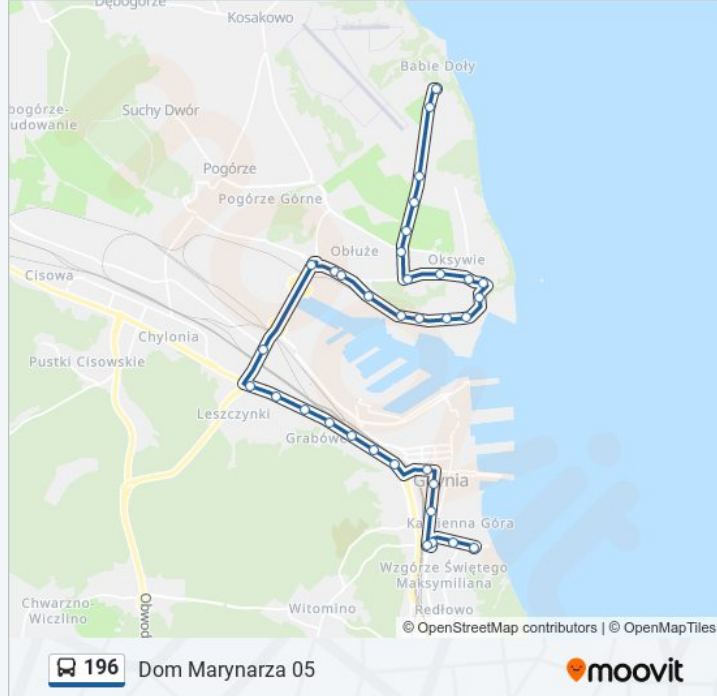

Żeglarzy 01

Nasypowa 01

Cechowa 90

Obłuże Centrum 05

Hutnicza - Estakada 01

Morska - Estakada 01

Kalksztajnow 01

Mireckiego 01

Uniwersytet Morski 01

Stocznia Skm - Morska 01

Bpa Okoniewskiego 01

Gdynia Dworzec Gł. PKP - Morska 01

3 Maja 01

Armii Krajowej 02

Kilińskiego 02

Wzgórze Św. Maksymiliana Skm 04

Urząd Miasta - Świętojańska 01

Piłsudskiego 01

Dom Marynarza 05

Rozkłady jazdy i mapy tras dla 196 są dostępne w wersji offline w formacie PDF na stronie moovitapp.com. Skorzystaj z Moovit App, aby sprawdzić czasy przyjazdu autobusów na żywo, rozkłady jazdy pociągu czy metra oraz wskazówki krok po kroku jak dojechać w Warszaw komunikacją zbiorową.

© 2024 Moovit - Wszelkie prawa zastrzeżone