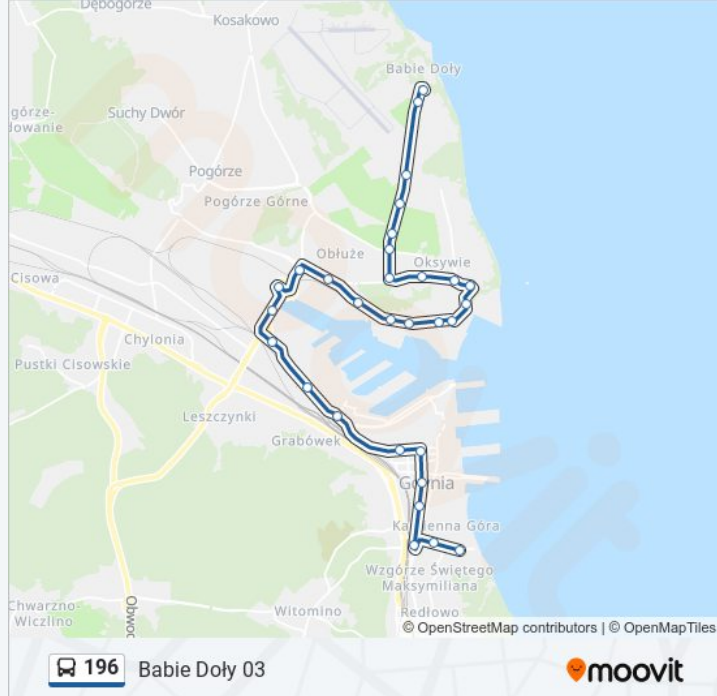

Babie Doły 03

[Skorzystaj Z Aplikacji](#)

196, linia (Babie Doły 03), posiada 3 tras. W dni robocze kursuje:

(1) Babie Doły 03: 05:41 - 06:41(2) Dom Marynarza 05: 06:20 - 07:35(3) Dom Marynarza 05: 06:58

Skorzystaj z aplikacji Moovit, aby znaleźć najbliższy przystanek oraz czas przyjazdu najbliższego środka transportu dla: 196.

Kierunek: Babie Doły 03

28 przystanków

[WYŚWIETL ROZKŁAD JAZDY LINII](#)

Dom Marynarza 03
Piłsudskiego 02
Wzgórze Św. Maksymiliana Skm 01
Kilińskiego 01
Armii Krajowej 03
I Urząd Skarbowy 01
Gdynia Dworzec Gł. PKP - Hala 04
Węzeł Ofiar Grudnia '70 02
Janka Wiśniewskiego 02
Energetyków 02
Gołębia 02
Terminal Kontenerowy 03
Obłuże Centrum 02
Cechowa 01
Nasypowa 02
Żeglarzy 02
Stocznia Wojenna 02
Akademia Marynarki Wojennej 02
Oksywie Dolne 02
Arciszewskich 02
Muchowskiego 02

Informacja o: 196

Kierunek: Babie Doły 03

Przystanki: 28

Długość trwania przejazdu: 38 min

Podsumowanie linii:

Oksywie Górne 02

Dąbka - Zielona 04

Zielona - Działki II 02

Zielona - Działki I 02

Wąwóz Ostrowicki 02

Zielona - Kościół 02

Babie Doły 03

Kierunek: Dom Marynarza 05

33 przystanków

[WYŚWIETL ROZKŁAD JAZDY LINII](#)

Babie Doły 01