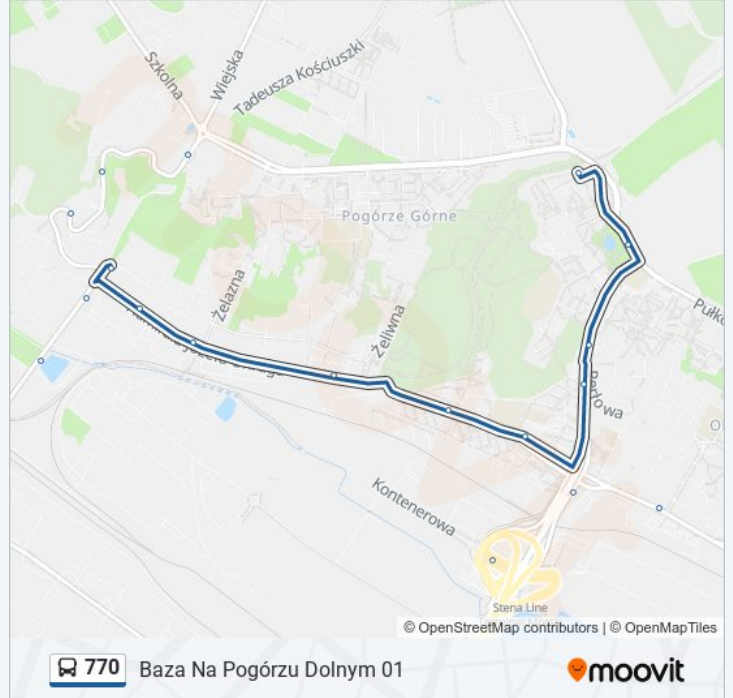

## Baza Na Pogórze Dolnym 01

[Skorzystaj Z Aplikacji](#)

770, linia (Baza Na Pogórze Dolnym 01), posiada jedną trasę. W dni robocze kursuje:

(1) Baza Na Pogórze Dolnym 01: 07:07 - 23:35

Skorzystaj z aplikacji Moovit, aby znaleźć najbliższy przystanek oraz czas przyjazdu najbliższego środka transportu dla: 770.

### Kierunek: Baza Na Pogórze Dolnym 01

21 przystanków

[WYŚWIETL ROZKŁAD JAZDY LINII](#)

Witomino Leśniczówka 03  
Witomino Leśniczówka 01  
Stawna 01  
Witomino Centrum 01  
Rolnicza 01  
Węzeł Franciszki Cegielskiej 01  
Wzgórze Św. Maksymiliana Skm 01  
Kilińskiego 01  
Armii Krajowej 03  
I Urząd Skarbowy 01  
Gdynia Dworzec Gł. PKP - Hala 02  
Węzeł Ofiar Grudnia '70 02  
Janka Wiśniewskiego 02  
Energetyków 02  
Obłuże Centrum 02  
Kuśnierska 02  
Podgórska 02  
Żeliwna 02  
Żelazna 02  
Pogórze Dolne 02  
Baza Na Pogórze Dolnym 01

### Rozkład jazdy dla: 770

Rozkład jazdy dla Baza Na Pogórze Dolnym 01

poniedziałek	07:07 - 23:35
wtorek	07:07 - 23:35
środa	07:07 - 23:35
czwartek	07:07 - 23:35
piątek	07:07 - 23:35
sobota	16:28 - 23:35
niedziela	19:38 - 23:35

### Informacja o: 770

**Kierunek:** Baza Na Pogórze Dolnym 01

**Przystanki:** 21

**Długość trwania przejazdu:** 10 min

**Podsumowanie linii:**

Rozkłady jazdy i mapy tras dla 770 są dostępne w wersji offline w formacie PDF na stronie moovitapp.com. Skorzystaj z Moovit App, aby sprawdzić czasy przyjazdu autobusów na żywo, rozkłady jazdy pociągu czy metra oraz wskazówki krok po kroku jak dojechać w Warszaw komunikacją zbiorową.