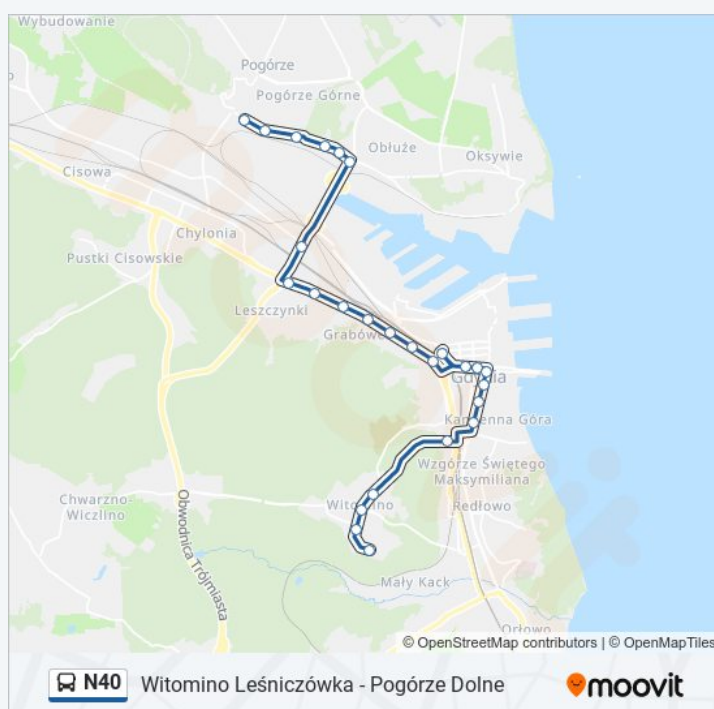

Żelazna 01
Żeliwna 01
Podgórska 01
Kuśnierska 01
Obłuże Centrum 05
Hutnicza - Estakada 01
Morska - Estakada 01
Kalksztajnow 01
Mireckiego 01
Uniwersytet Morski 01
Stocznia Skm - Morska 01
Bpa Okoniewskiego 01
Gdynia Dworzec Gł. PKP - Morska 01
Gdynia Dworzec Gł. PKP 07
3 Maja 01
Centrum Handlowe Batory 01
Skwer Kościuszki - Infobox 02
Wybickiego 02
Żwirki I Wigury 02
Traugutta 02
Węzeł Franciszki Cegielskiej 02
Rolnicza 02
Witomino Centrum 02
Stawna 02
Witomino Leśniczówka 02

środa	03:48
czwartek	03:48
piątek	03:48
sobota	03:48
niedziela	03:48

Informacja o: N40

Kierunek: Witomino Leśniczówka 02

Przystanki: 26

Długość trwania przejazdu: 32 min

Podsumowanie linii:

Rozkłady jazdy i mapy tras dla N40 są dostępne w wersji offline w formacie PDF na stronie moovitapp.com. Skorzystaj z Moovit App, aby sprawdzić czasy przyjazdu autobusów na żywo, rozkłady jazdy pociągu czy metra oraz wskazówki krok po kroku jak dojechać w Warszawie komunikacją zbiorową.

© 2024 Moovit - Wszelkie prawa zastrzeżone