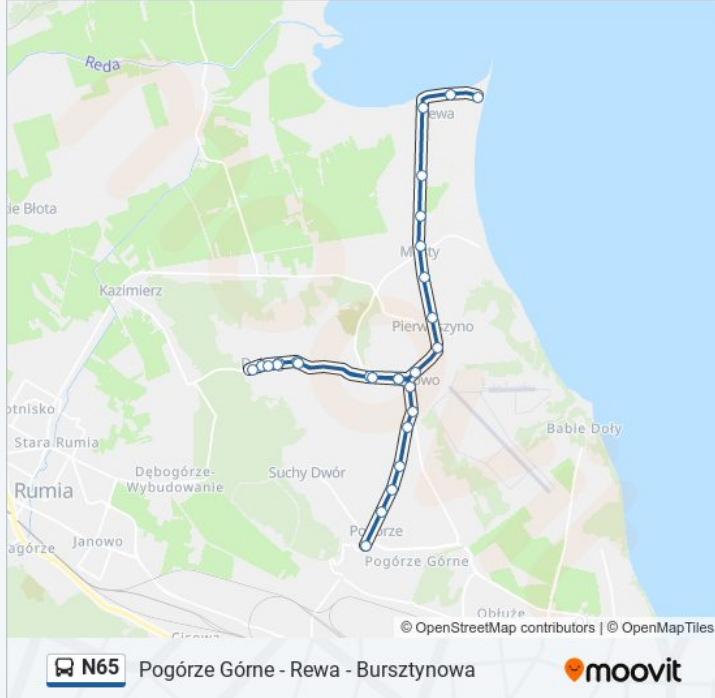

Pogórze Górne - Rewa - Bursztynowa

Skorzystaj Z Aplikacji

N65, linia (Pogórze Górne - Rewa - Bursztynowa), posiada 2 tras. W dni robocze kursuje:

(1) Pogórze Górne 01: 01:33(2) Rewa - Bursztynowa 03: 00:04 - 01:04

Kierunek: Rewa - Bursztynowa 03

28 przystanków

[WYŚWIETL ROZKŁAD JAZDY LINII](#)

- Pogórze Górne 06
- Pogórze - Pułaskiego 02
- Pogórze - Dobke 02
- Pogórze - Herberta 02
- Kosakowo - Centrum Sportowe 02
- Kosakowo - Centrum Handlowe 02
- Kosakowo - Urząd Gminy 02
- Kosakowo - Staw 02
- Kosakowo - Krokusowa 02
- Dębogórze - Okopowa 02
- Dębogórze - Owocowa 02
- Dębogórze - Szkoła 02
- Dębogórze - Słonecznikowa 01
- Dębogórze - Szkoła 01
- Dębogórze - Owocowa 01
- Dębogórze - Okopowa 01
- Kosakowo - Krokusowa 01
- Kosakowo - Staw 01

Informacja o: N65

Kierunek: Rewa - Bursztynowa 03

Przystanki: 28

Długość trwania przejazdu: 26 min

Podsumowanie linii:

Kosakowo - Kościół 02

Pierwoszyń - Staw 02

Pierwoszyń - Kościół 02

Mosty - Wiązowa 02

Mosty - Ogrodowa 02

Mosty - Olchowa 02

Rewa - Wrocławska 01

Rewa - Bosmańska 01

Rewa - Słoneczna 01

Rewa - Bursztynowa 03

Rozkłady jazdy i mapy tras dla N65 są dostępne w wersji offline w formacie PDF na stronie moovitapp.com. Skorzystaj z Moovit App, aby sprawdzić czasy przyjazdu autobusów na żywo, rozkłady jazdy pociągu czy metra oraz wskazówki krok po kroku jak dojechać w Warszaw komunikacją zbiorową.