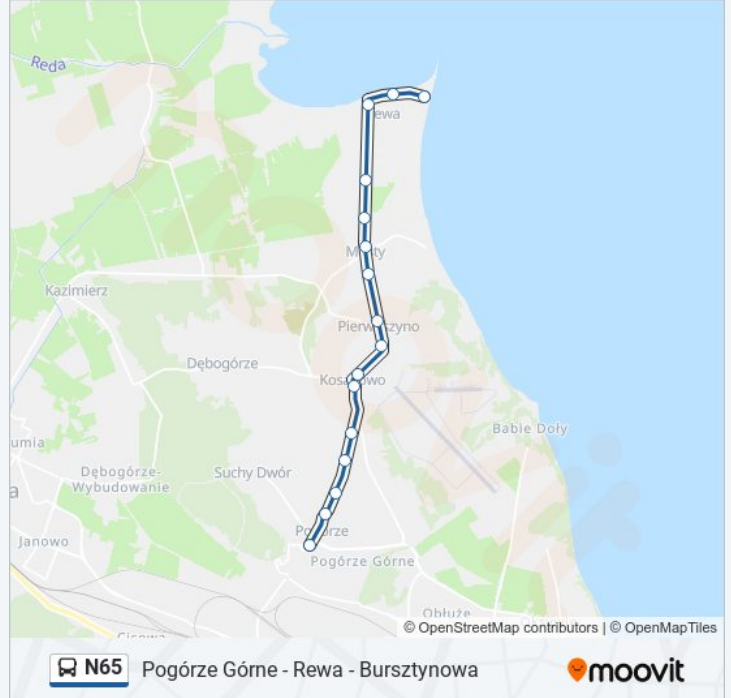

Pogórze Górne - Rewa - Bursztynowa

Skorzystaj Z Aplikacji

N65, linia (Pogórze Górne - Rewa - Bursztynowa), posiada 2 tras. W dni robocze kursuje:

(1) Pogórze Górne 01: 01:33(2) Rewa - Bursztynowa 03: 00:04 - 01:04

Skorzystaj z aplikacji Moovit, aby znaleźć najbliższy przystanek oraz czas przyjazdu najbliższego środka transportu dla: N65.

Kierunek: Pogórze Górne 01

16 przystanków

[WYŚWIETL ROZKŁAD JAZDY LINII](#)

Rewa - Bursztynowa 01

Kosakowo - Kościół 01

Kosakowo - Urząd Gminy 01

Kosakowo - Centrum Sportowe 01

Pogórze - Herberta 01

Pogórze - Dobke 01

Pogórze - Pułaskiego 01

Pogórze Górne 01

Rozkład jazdy dla: N65

Kierunek: Rewa - Bursztynowa 03

28 przystanków

[WYŚWIETL ROZKŁAD JAZDY LINII](#)

- Pogórze Górne 06
- Pogórze - Pułaskiego 02
- Pogórze - Dobke 02
- Pogórze - Herberta 02
- Kosakowo - Centrum Sportowe 02
- Kosakowo - Centrum Handlowe 02
- Kosakowo - Urząd Gminy 02
- Kosakowo - Staw 02
- Kosakowo - Krokusowa 02
- Dębogórze - Okopowa 02
- Dębogórze - Owocowa 02
- Dębogórze - Szkoła 02
- Dębogórze - Słonecznikowa 01
- Dębogórze - Szkoła 01
- Dębogórze - Owocowa 01
- Dębogórze - Okopowa 01
- Kosakowo - Krokusowa 01
- Kosakowo - Staw 01