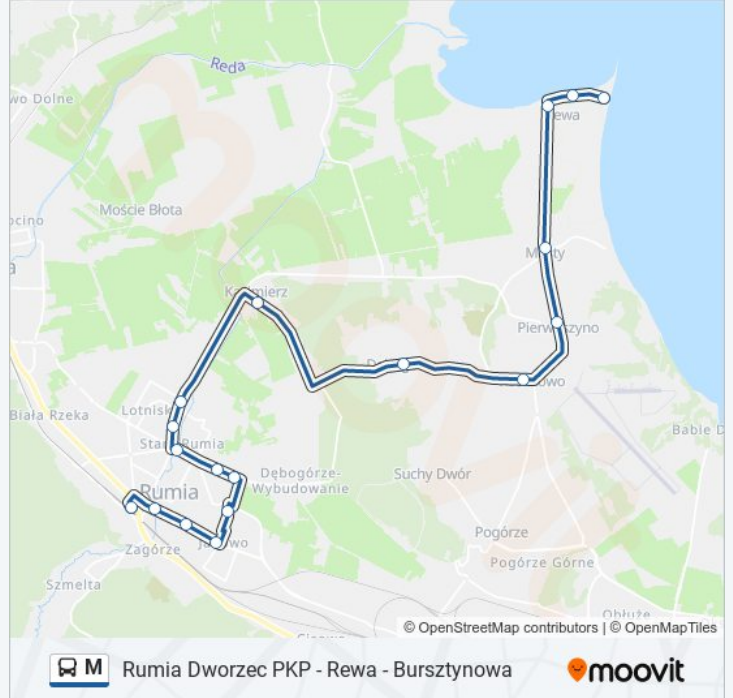

Rumia Partyzantów 01

Słowackiego 01

Rondo Jana Pawła II 02

Klonowa 02

Osiedle Królewskie 02

Kujawska 91

25-Lecia Solidarności 01

Dąbrowskiego - Kościół 01

Informacja o: M

Kierunek: Rumia Dworzec PKP 02

Przystanki: 18

Długość trwania przejazdu: 36 min

Podsumowanie linii:

Kierunek: Rumia Dworzec PKP 02

18 przystanków

[WYŚWIETL ROZKŁAD JAZDY LINII](#)