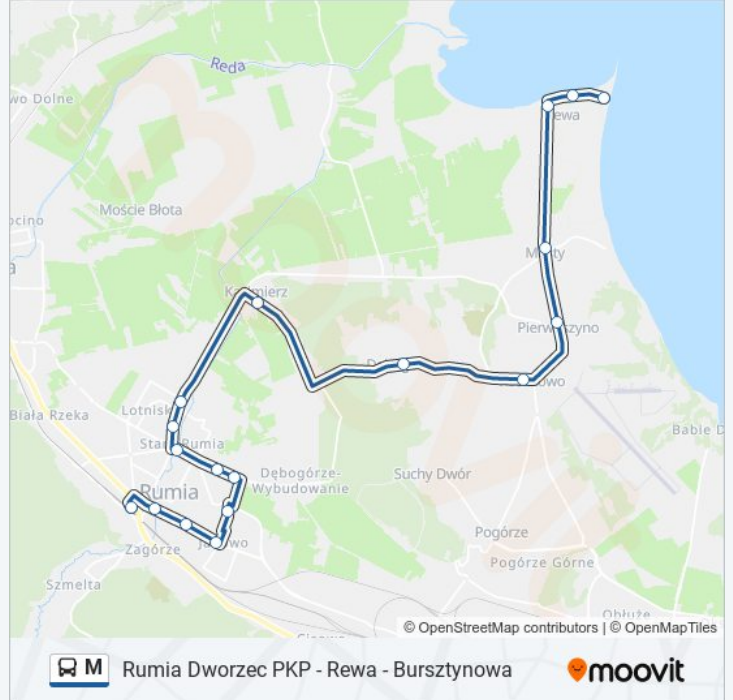

Informacja o: M

Kierunek: Rumia Dworzec PKP 02

Przystanki: 18

Długość trwania przejazdu: 36 min

Podsumowanie linii:

Kierunek: Rumia Dworzec PKP 02

18 przystanków

[WYŚWIETL ROZKŁAD JAZDY LINII](#)

Rumia Partyzantów 01

Słowackiego 01

Rondo Jana Pawła II 02

Klonowa 02

Osiedle Królewskie 02

Kujawska 91

25-Lecia Solidarności 01

Dąbrowskiego - Kościół 01

Informacja o: M

Kierunek: Rumia Dworzec PKP 02

Przystanki: 18

Długość trwania przejazdu: 35 min

Podsumowanie linii:

Rozkłady jazdy i mapy tras dla M są dostępne w wersji offline w formacie PDF na stronie moovitapp.com. Skorzystaj z Moovit App, aby sprawdzić czasy przyjazdu autobusów na żywo, rozkłady jazdy pociągu czy metra oraz wskazówki krok po kroku jak dojechać w Warszaw komunikacją zbiorową.