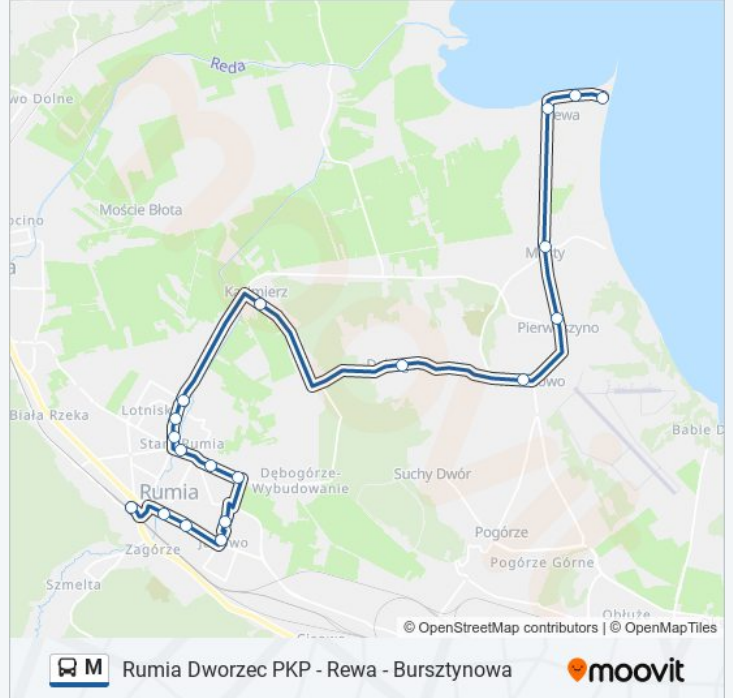

Skorzystaj z aplikacji Moovit, aby znaleźć najbliższy przystanek oraz czas przyjazdu najbliższego środka transportu dla: M.

Kierunek: Rewa - Bursztynowa 03

19 przystanków

[WYŚWIETL ROZKŁAD JAZDY LINII](#)

Rumia Dworzec PKP 02
Dąbrowskiego - Most 02
Dąbrowskiego - Kościół 02
25-Lecia Solidarności 02
Kujawska 90
Osiedle Królewskie 01
Klonowa 01
Rondo Jana Pawła II 01
Konopnickiej 02
Słowackiego 02
Rumia Partyzantów 04
Kazimierz - Kazimierska 02
Dębogórze - Owocowa 01
Kosakowo - Staw 01
Pierwoszyno - Kościół 02
Mosty - Ogrodowa 02
Rewa - Bosmańska 01
Rewa - Słoneczna 01
Rewa - Bursztynowa 03

Informacja o: M**Kierunek:** Rewa - Bursztynowa 03**Przystanki:** 19**Długość trwania przejazdu:** 35 min**Podsumowanie linii:**

Kierunek: Rumia Dworzec PKP 02

18 przystanków

[WYŚWIETL ROZKŁAD JAZDY LINII](#)

Informacja o: M

Kierunek: Rumia Dworzec PKP 02

Przystanki: 18

Długość trwania przejazdu: 36 min

Podsumowanie linii:

Kierunek: Rumia Dworzec PKP 02

18 przystanków

[WYŚWIETL ROZKŁAD JAZDY LINII](#)