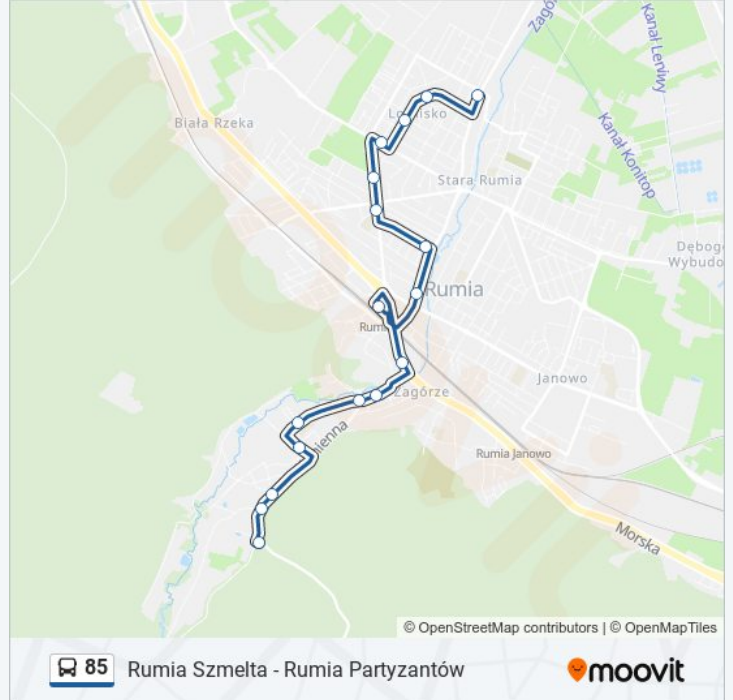

## Kierunek: Rumia Partyzantów 02

15 przystanków

[WYŚWIETL ROZKŁAD JAZDY LINII](#)

Rumia Szmelta 04

Zdrojowa 01

Porazińskiej 01

Młyńska 01

Sabata - Szkoła 01

Podmokła 01

Zdrojowa 02

Łąkowa 02

Rumia Szmelta 04

## Rozkład jazdy dla: 85

Rozkład jazdy dla Rumia Szmelta 04

poniedziałek	04:32 - 22:21
wtorek	04:32 - 22:21
środa	04:32 - 22:21
czwartek	04:32 - 22:21
piątek	04:32 - 22:21
sobota	05:19 - 22:21
niedziela	05:12 - 22:21

## Informacja o: 85

**Kierunek:** Rumia Szmelta 04

**Przystanki:** 17

**Długość trwania przejazdu:** 20 min

**Podsumowanie linii:**

Rozkłady jazdy i mapy tras dla 85 są dostępne w wersji offline w formacie PDF na stronie [moovitapp.com](https://moovitapp.com). Skorzystaj z Moovit App, aby sprawdzić czasy przyjazdu autobusów na żywo, rozkłady jazdy pociągu czy metra oraz wskazówki krok po kroku jak dojechać w Warszaw komunikacją zbiorową.