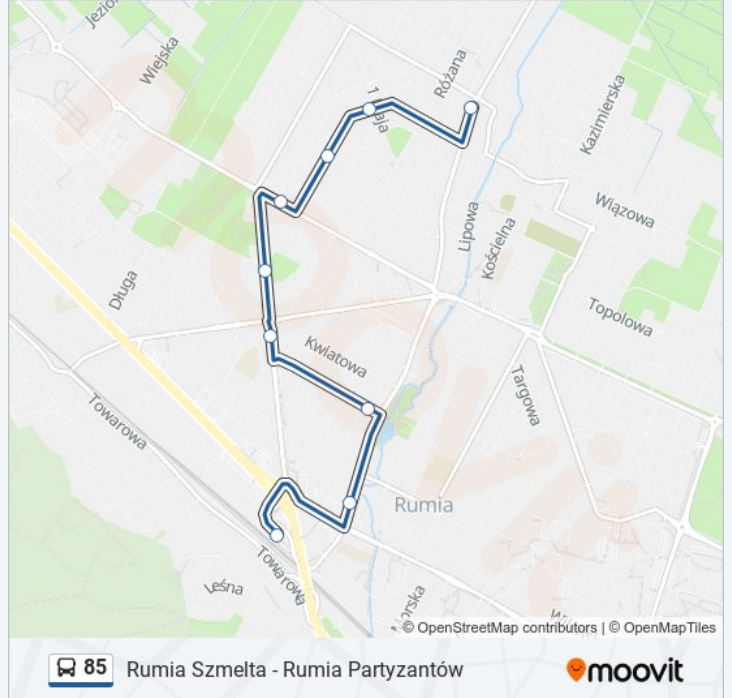

Skorzystaj z aplikacji Moovit, aby znaleźć najbliższy przystanek oraz czas przyjazdu najbliższego środka transportu dla: 85.

**Kierunek: Rumia Dworzec PKP 04**

9 przystanków

[WYŚWIETL ROZKŁAD JAZDY LINII](#)

Rumia Partyzantów 01

1 Maja 01

Prusa 01

Okrzei 02

Reja 01

Ceynowy 01

Żeromskiego 01

Starowiejska - Poczta 01

**Informacja o: 85****Kierunek:** Rumia Dworzec PKP 04**Przystanki:** 9**Długość trwania przejazdu:** 10 min**Podsumowanie linii:**

## Kierunek: Rumia Partyzantów 02

15 przystanków

[WYŚWIETL ROZKŁAD JAZDY LINII](#)

Rumia Szmelta 04

Zdrojowa 01

Porazińskiej 01

Młyńska 01

Sabata - Szkoła 01