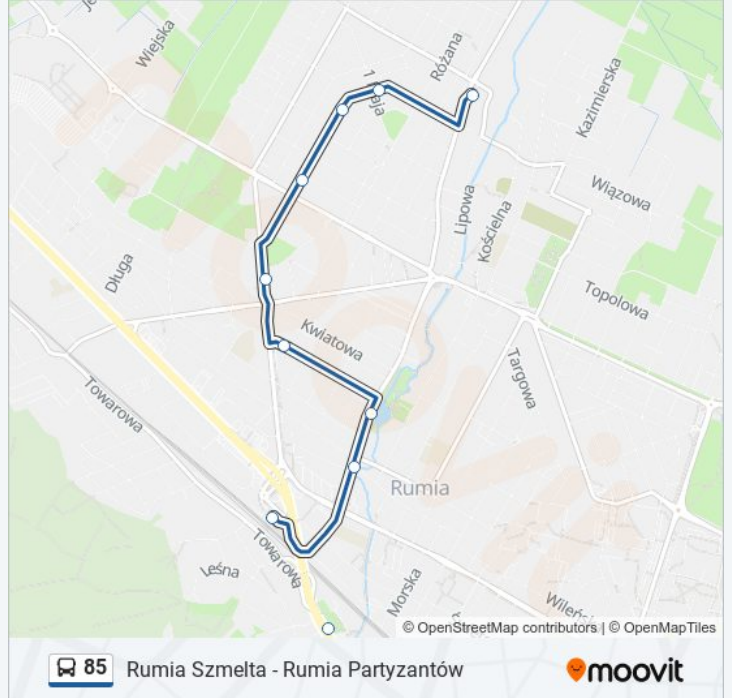

## Kierunek: Rumia Partyzantów 02

15 przystanków

[WYŚWIETL ROZKŁAD JAZDY LINII](#)

Rumia Szmelta 04

Zdrojowa 01

Porazińskiej 01

Młyńska 01

Sabata - Szkoła 01

## Rozkład jazdy dla: 85

Rozkład jazdy dla Rumia Partyzantów 02

poniedziałek	04:53 - 22:55
wtorek	04:53 - 22:55
środa	04:53 - 22:55
czwartek	04:53 - 22:55
piątek	04:53 - 22:55
sobota	04:57 - 22:55
niedziela	05:44 - 22:55

## Informacja o: 85

**Kierunek:** Rumia Partyzantów 02

**Przystanki:** 15

**Długość trwania przejazdu:** 21 min

**Podsumowanie linii:**

## Kierunek: Rumia Szmelta 04

17 przystanków

[WYŚWIETL ROZKŁAD JAZDY LINII](#)

Rumia Partyzantów 01

1 Maja 01

Prusa 01

Okrzei 02

Reja 01