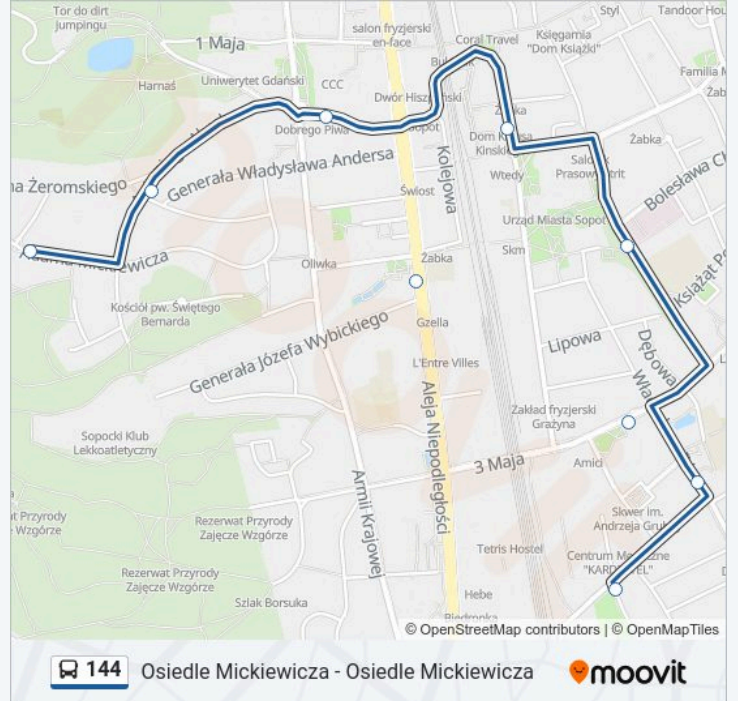

Skorzystaj z aplikacji Moovit, aby znaleźć najbliższy przystanek oraz czas przyjazdu najbliższego środka transportu dla: 144.

Kierunek: Osiedle Mickiewicza 01

18 przystanków

[WYŚWIETL ROZKŁAD JAZDY LINII](#)

Osiedle Mickiewicza 01

Żeromskiego 01

Sikorskiego 01

Sopot PKP 02

Sobieskiego - Przychodnia 02

Jana Z Kolna 02

Rynek Non-Stop 01

Rozkład jazdy dla: 144

Rozkład jazdy dla Rynek Non-Stop 01

poniedziałek	Nieobsługiwane
wtorek	Nieobsługiwane
środa	Nieobsługiwane
czwartek	Nieobsługiwane
piątek	Nieobsługiwane
sobota	08:14 - 17:14
niedziela	14:14 - 17:14

Informacja o: 144

Kierunek: Rynek Non-Stop 01

Przystanki: 7

Długość trwania przejazdu: 9 min

Podsumowanie linii:

Rozkłady jazdy i mapy tras dla 144 są dostępne w wersji offline w formacie PDF na stronie moovitapp.com. Skorzystaj z Moovit App, aby sprawdzić czasy przyjazdu autobusów na żywo, rozkłady jazdy pociągu czy metra oraz wskazówki krok po kroku jak dojechać w Warszaw komunikacją zbiorową.