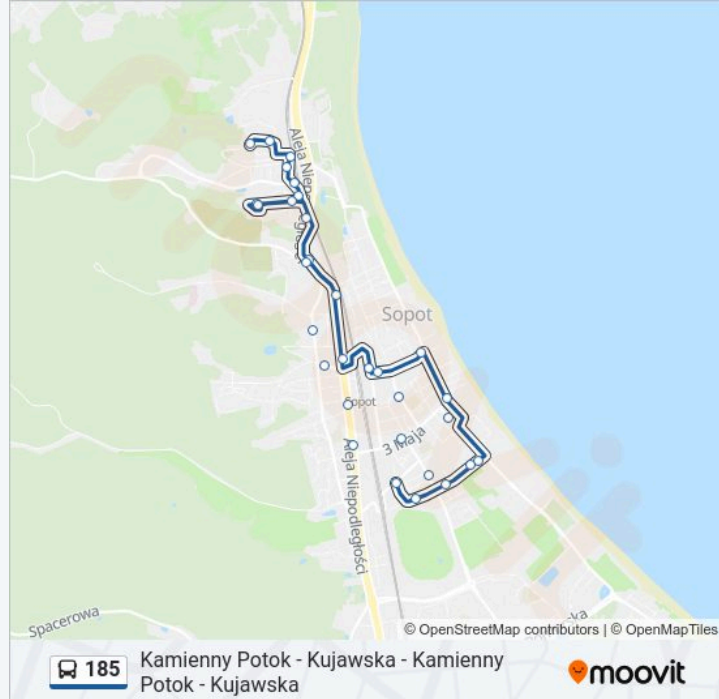

Skorzystaj z aplikacji Moovit, aby znaleźć najbliższy przystanek oraz czas przyjazdu najbliższego środka transportu dla: 185.

**Kierunek: Kamienny Potok - Kujawska 01**

29 przystanków

[WYŚWIETL ROZKŁAD JAZDY LINII](#)

**Informacja o: 185****Kierunek:** Kamienny Potok - Kujawska 01**Przystanki:** 29**Długość trwania przejazdu:** 43 min**Podsumowanie linii:**

Goyki 01

Malczewskiego 01

Kraszewskiego 03

Sienkiewicza 01

Kraszewskiego 02

Kamienny Potok Skm 04

Mazowiecka 02

Kamienny Potok - Kujawska 01

### Kierunek: Rynek Non-Stop 01

14 przystanków

[WYŚWIETL ROZKŁAD JAZDY LINII](#)

Kamienny Potok - Kujawska 01

Kamienny Potok Skm 03

Kraszewskiego 01

Sienkiewicza 02

Wejherowska 02