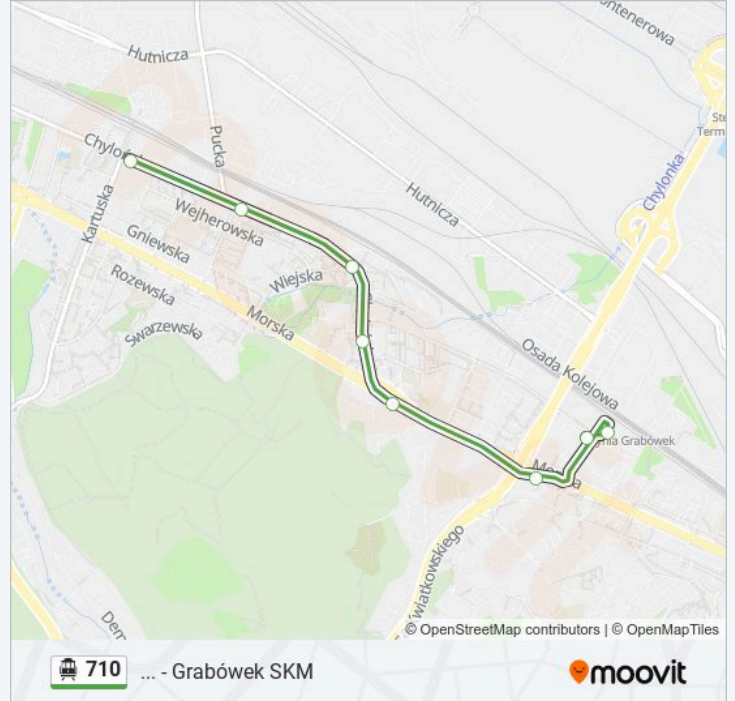

Kierunek: Grabówek Skm 02

8 przystanków

[WYŚWIETL ROZKŁAD JAZDY LINII](#)

Chylonia Dworzec PKP 01

Pucka 01

Leszczyнки Skm 01

Zamenhofa 01

Węzeł Żołnierzy Wyklętych 01

Morska - Estakada 01

Grabówek Skm 02

Grabówek Skm 51

Rozkład jazdy dla: 710

Rozkład jazdy dla Grabówek Skm 02

poniedziałek	09:06
wtorek	09:06
środa	09:06
czwartek	09:06
piątek	09:06
sobota	Nieobsługiwane
niedziela	Nieobsługiwane

Informacja o: 710

Kierunek: Grabówek Skm 02

Przystanki: 8

Długość trwania przejazdu: 12 min

Podsumowanie linii:

Rozkłady jazdy i mapy tras dla 710 są dostępne w wersji offline w formacie PDF na stronie moovitapp.com. Skorzystaj z Moovit App, aby sprawdzić czasy przyjazdu autobusów na żywo, rozkłady jazdy pociągu czy metra oraz wskazówki krok po kroku jak dojechać w Warszaw komunikacją zbiorową.