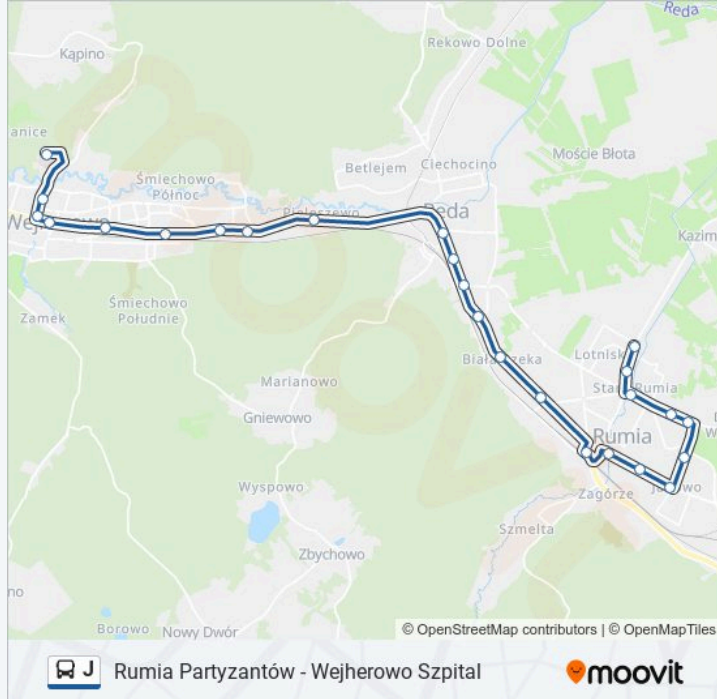

Gdańska 01

Śmiechowo Skm - Ceynowy 01

Rybacka 01

Nanice Skm - Kochanowskiego 01

Pruszkowskiego 01

Obrońców Helu 01

Wejherowo Szpital 02

Rozkłady jazdy i mapy tras dla J są dostępne w wersji offline w formacie PDF na stronie moovitapp.com. Skorzystaj z Moovit App, aby sprawdzić czasy przyjazdu autobusów na żywo, rozkłady jazdy pociągu czy metra oraz wskazówki krok po kroku jak dojechać w Warszaw komunikacją zbiorową.

© 2024 Moovit - Wszelkie prawa zastrzeżone