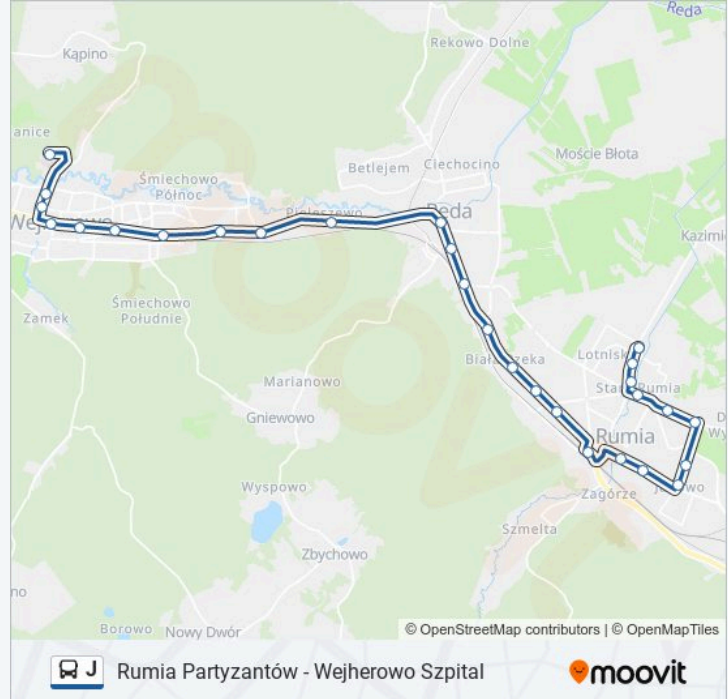

### Informacja o: J

**Kierunek:** Rumia Partyzantów 02

**Przystanki:** 28

**Długość trwania przejazdu:** 43 min

**Podsumowanie linii:**

Dąbrowskiego - Most 02

Dąbrowskiego - Kościół 02

25-Lecia Solidarności 02

Kujawska 02

Osiedle Królewskie 01

Klonowa 01

Rondo Jana Pawła II 01

Konopnickiej 02

Słowackiego 02

Rumia Partyzantów 02

### Kierunek: Wejherowo Szpital 02

25 przystanków

[WYŚWIETL ROZKŁAD JAZDY LINII](#)

Rumia Partyzantów 01

Słowackiego 01

Rondo Jana Pawła II 02

Klonowa 02

Osiedle Królewskie 02