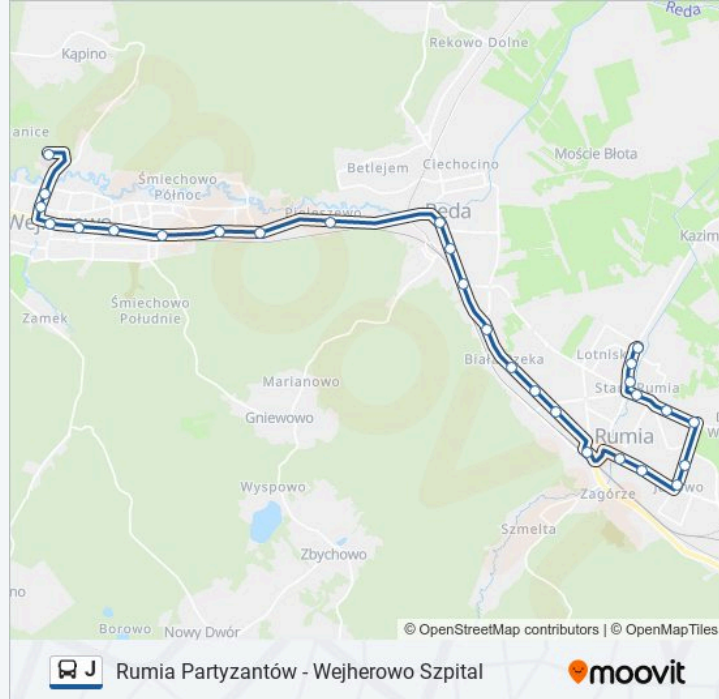

Skorzystaj z aplikacji Moovit, aby znaleźć najbliższy przystanek oraz czas przyjazdu najbliższego środka transportu dla:

J.

**Kierunek: Rumia Partyzantów 02**

28 przystanków

[WYŚWIETL ROZKŁAD JAZDY LINII](#)

**Informacja o: J****Kierunek:** Rumia Partyzantów 02**Przystanki:** 28**Długość trwania przejazdu:** 42 min**Podsumowanie linii:**

Kujawska 02

Osiedle Królewskie 01

Klonowa 01

Rondo Jana Pawła II 01

Konopnickiej 02

### Kierunek: Rumia Partyzantów 02

28 przystanków

[WYŚWIETL ROZKŁAD JAZDY LINII](#)

Wejherowo Szpital 02

Nadrzeczna 02

Kusocińskiego 02

Nanice Skm - Kochanowskiego 02

Kociewska Skm Nanice 02

### Kierunek: Wejherowo Szpital 02

25 przystanków

[WYŚWIETL ROZKŁAD JAZDY LINII](#)

Rumia Partyzantów 01

Słowackiego 01

Rondo Jana Pawła II 02

Klonowa 02

Osiedle Królewskie 02