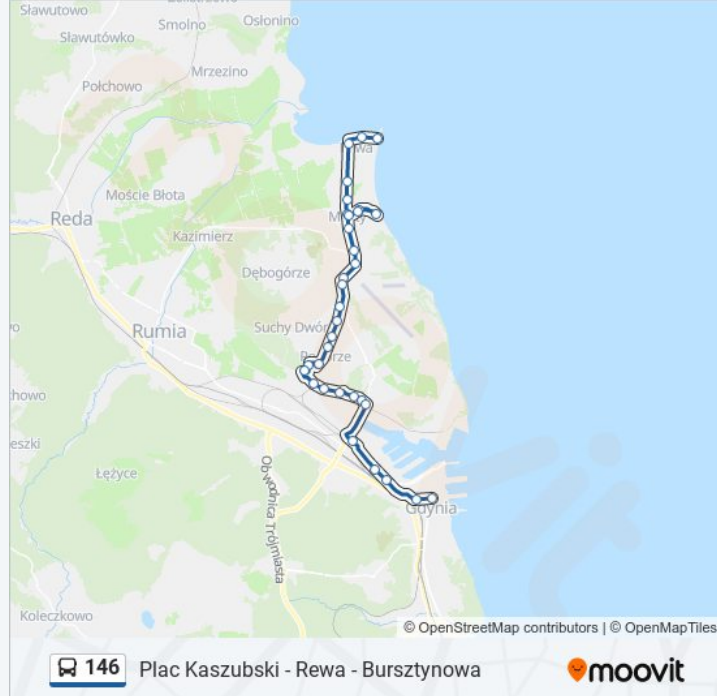

Pogórze - Dobke 01

Pogórze - Pułaskiego 01

Pogórze Górne 01

Czernickiego II 01

Czernickiego I 01

Pogórze Dolne 01

Żelazna 01

Żeliwna 01

Podgórska 01

Kuśnierska 01

Obłuże Centrum 05

Energetyków 01

Janka Wiśniewskiego 01

Węzeł Ofiar Grudnia '70 01

Gdynia Dworzec Gł. PKP - Hala 03

Plac Kaszubski 03

Kierunek: Pogórze Górne 01

16 przystanków

[WYŚWIETL ROZKŁAD JAZDY LINII](#)

Rewa - Bursztynowa 01

Rewa - Słoneczna 02

Rewa - Bosmańska 02

Rewa - Wrocławska 02

Mosty - Olchowa 01

Mosty - Ogrodowa 01

Mosty - Wiązowa 01

Pierwoszyno - Kościół 01

Pierwoszyno - Staw 01

Kosakowo - Kościół 01

Kosakowo - Urząd Gminy 01

Kosakowo - Centrum Sportowe 01

Pogórze - Herberta 01

Rozkład jazdy dla: 146

Rozkład jazdy dla Pogórze Górne 01

poniedziałek	20:10
wtorek	20:10
środa	20:10
czwartek	20:10
piątek	20:10
sobota	22:33
niedziela	22:33

Informacja o: 146

Kierunek: Pogórze Górne 01

Przystanki: 16

Długość trwania przejazdu: 17 min

Podsumowanie linii: