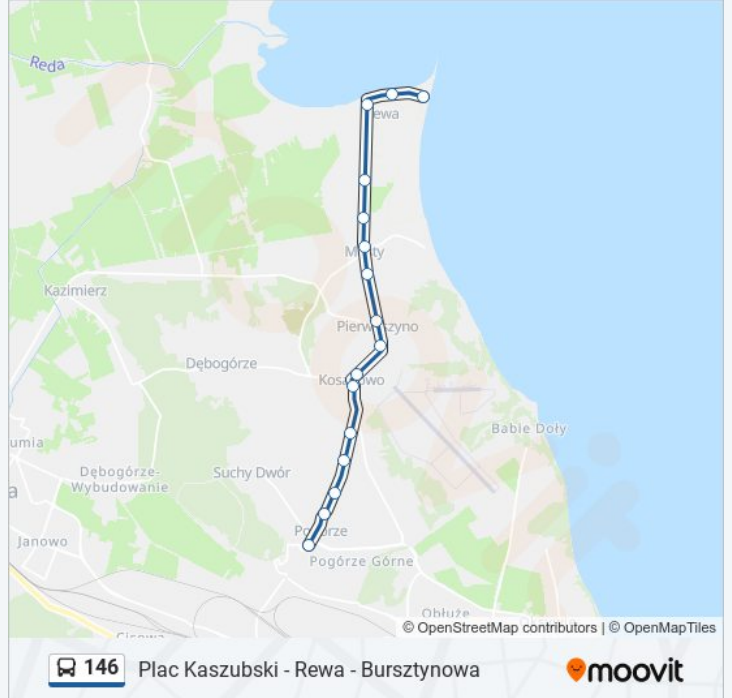

### Rozkład jazdy dla: 146

Rozkład jazdy dla Pogórze Górne 01

poniedziałek	18:44 - 23:37
wtorek	18:44 - 23:37
środa	18:44 - 23:37
czwartek	18:44 - 23:37
piątek	18:44 - 23:37
sobota	23:37
niedziela	23:37

### Informacja o: 146

**Kierunek:** Pogórze Górne 01

**Przystanki:** 16

**Długość trwania przejazdu:** 16 min

**Podsumowanie linii:**