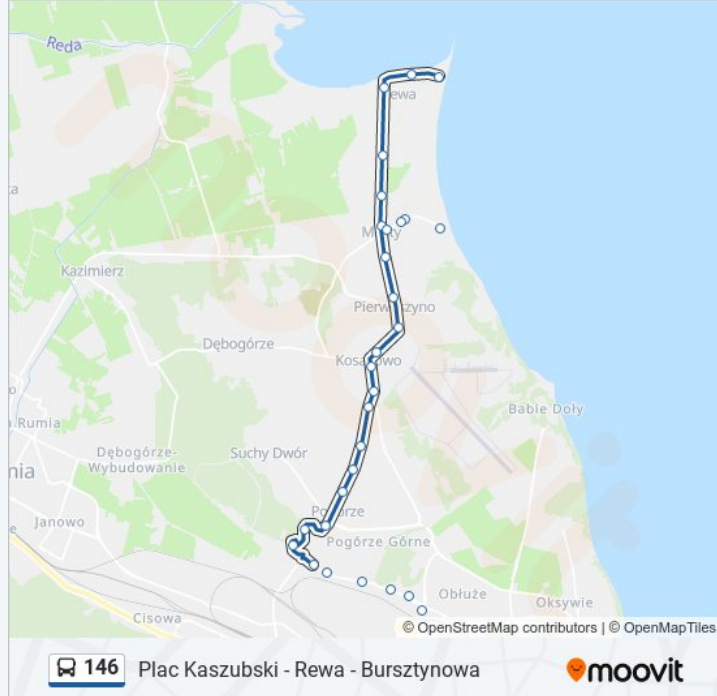

Skorzystaj z aplikacji Moovit, aby znaleźć najbliższy przystanek oraz czas przyjazdu najbliższego środka transportu dla: 146.

**Kierunek: Plac Kaszubski 03**

33 przystanków

[WYŚWIETL ROZKŁAD JAZDY LINII](#)

Mosty - Ogrodowa 02

Mosty - Olchowa 02

Rewa - Wrocławska 01

Rewa - Bosmańska 01

Rewa - Słoneczna 01

Rewa - Bursztynowa 03

Rozkłady jazdy i mapy tras dla 146 są dostępne w wersji offline w formacie PDF na stronie [moovitapp.com](https://moovitapp.com). Skorzystaj z Moovit App, aby sprawdzić czasy przyjazdu autobusów na żywo, rozkłady jazdy pociągu czy metra oraz wskazówki krok po kroku jak dojechać w Warszaw komunikacją zbiorową.