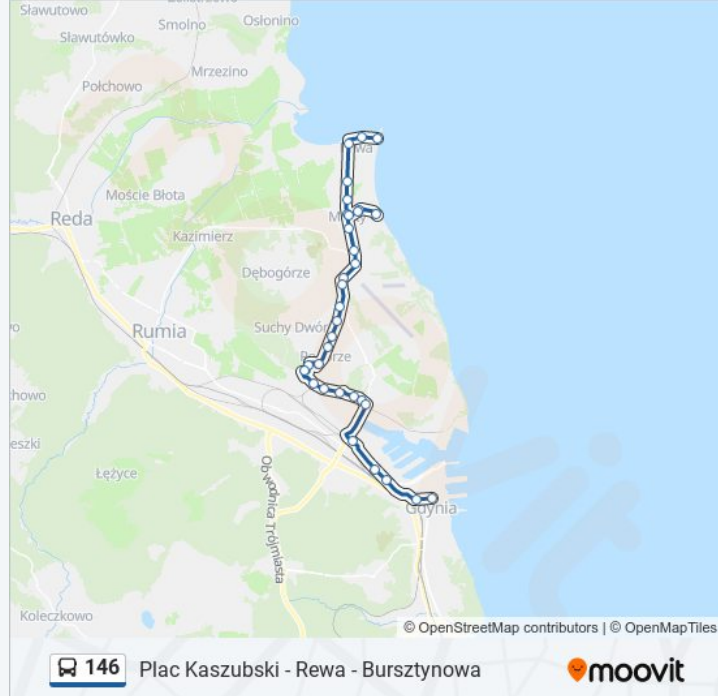

Skorzystaj z aplikacji Moovit, aby znaleźć najbliższy przystanek oraz czas przyjazdu najbliższego środka transportu dla: 146.

**Kierunek: Plac Kaszubski 03**

33 przystanków

[WYŚWIETL ROZKŁAD JAZDY LINII](#)

**Informacja o: 146****Kierunek:** Plac Kaszubski 03**Przystanki:** 33**Długość trwania przejazdu:** 43 min**Podsumowanie linii:**

Czernickiego I 01

Pogórze Dolne 01

Żelazna 01

Żeliwna 01

Podgórska 01

Kuśnierska 01

Obłuże Centrum 05

Energetyków 01

Janka Wiśniewskiego 01

Węzeł Ofiar Grudnia '70 01

Gdynia Dworzec Gł. PKP - Hala 03

Plac Kaszubski 03

### Kierunek: Plac Kaszubski 03

33 przystanków

[WYŚWIETL ROZKŁAD JAZDY LINII](#)

Rewa - Bursztynowa 01

Rewa - Słoneczna 02

Rewa - Bosmańska 02

Rewa - Wrocławska 02

Mosty - Olchowa 01