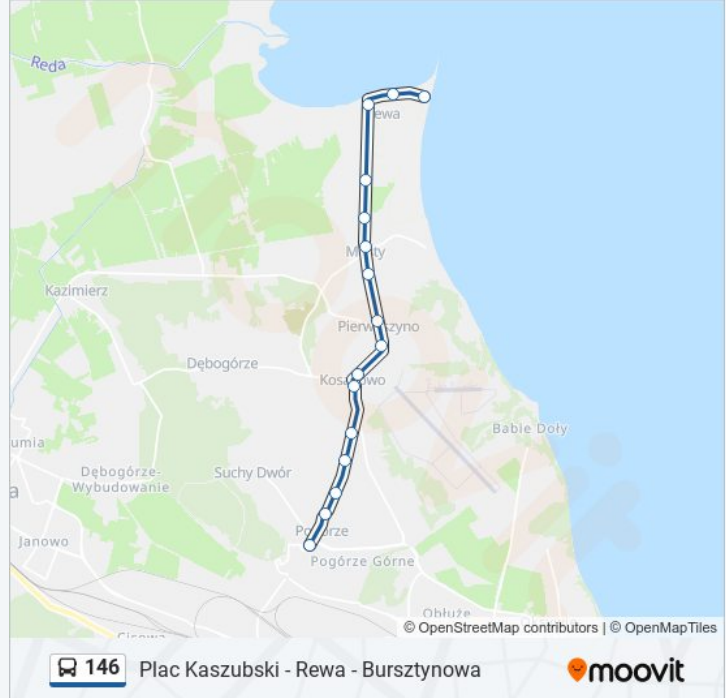

### Informacja o: 146

**Kierunek:** Pogórze Górne 01

**Przystanki:** 16

**Długość trwania przejazdu:** 17 min

**Podsumowanie linii:**

Pogórze - Dobke 01

Pogórze - Pułaskiego 01

Pogórze Górne 01

### Kierunek: Pogórze Górne 01

16 przystanków

[WYŚWIETL ROZKŁAD JAZDY LINII](#)

Rewa - Bursztynowa 01

Rewa - Słoneczna 02

Rewa - Bosmańska 02

Rewa - Wrocławska 02

Mosty - Olchowa 01