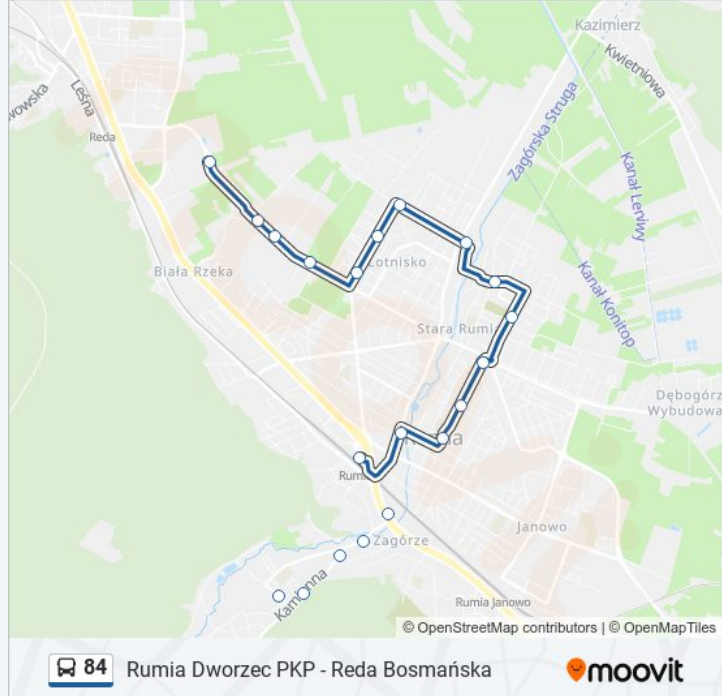

### Kierunek: Reda Bosmańska 01

20 przystanków

[WYŚWIETL ROZKŁAD JAZDY LINII](#)

Podmokła 01  
 Porazińskiej 01  
 Młyńska 01  
 Sabata - Szkoła 01  
 Urząd Miasta Rumi 01  
 Rumia Dworzec PKP 04  
 Starowiejska - Poczta 02  
 Wybickiego 02  
 Derdowskiego - Przychodnia 02  
 Derdowskiego - Dębogórska 02  
 Stara Rumia Cmentarz 02  
 Świętopełka 02  
 Rumia Partyzantów 06  
 Partyzantów - Kościuszki 02  
 Napierskiego 01  
 Kościuszki - Kosynierów 01  
 Zapolskiej 02  
 CH "Port Rumia" - Kosynierów 02

### Informacja o: 84

**Kierunek:** Reda Bosmańska 01

**Przystanki:** 20

**Długość trwania przejazdu:** 19 min

**Podsumowanie linii:**

Jeziorna 02

Reda Bosmańska 01

### Kierunek: Rumia Dworzec PKP 04

15 przystanków

[WYŚWIETL ROZKŁAD JAZDY LINII](#)

Reda Bosmańska 02

Jeziorna 01

Centrum Handlowe "Port Rumia" 01

Zapolskiej 01

Kościuszki - Kosynierów 02

### Kierunek: Rumia Dworzec PKP 05

15 przystanków

[WYŚWIETL ROZKŁAD JAZDY LINII](#)

Reda Bosmańska 02

Jeziorna 01

Centrum Handlowe "Port Rumia" 01

Zapolskiej 01

Kościuszki - Kosynierów 02