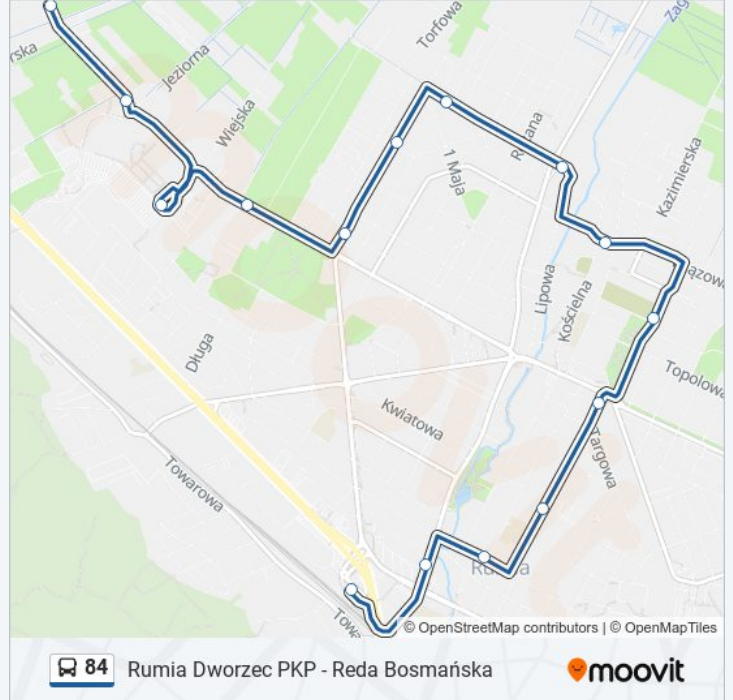

### Kierunek: Reda Bosmańska 01

20 przystanków

[WYŚWIETL ROZKŁAD JAZDY LINII](#)

Podmokła 01  
 Porazińskiej 01  
 Młyńska 01  
 Sabata - Szkoła 01  
 Urząd Miasta Rumi 01  
 Rumia Dworzec PKP 04  
 Starowiejska - Poczta 02  
 Wybickiego 02  
 Derdowskiego - Przychodnia 02  
 Derdowskiego - Dębogórska 02  
 Stara Rumia Cmentarz 02  
 Świętopełka 02  
 Rumia Partyzantów 06  
 Partyzantów - Kościuszki 02  
 Napierskiego 01  
 Kościuszki - Kosynierów 01  
 Zapolskiej 02  
 CH "Port Rumia" - Kosynierów 02

### Kierunek: Rumia Dworzec PKP 05

15 przystanków

[WYŚWIETL ROZKŁAD JAZDY LINII](#)

Reda Bosmańska 02

Jeziorna 01

Centrum Handlowe "Port Rumia" 01

Zapolskiej 01

Kościuszki - Kosynierów 02

### Rozkład jazdy dla: 84

Rozkład jazdy dla Rumia Dworzec PKP 05

poniedziałek	05:41 - 06:26
wtorek	05:41 - 06:26
środa	05:41 - 06:26
czwartek	05:41 - 06:26
piątek	05:41 - 06:26
sobota	Nieobsługiwane
niedziela	Nieobsługiwane

### Informacja o: 84

**Kierunek:** Rumia Dworzec PKP 05

**Przystanki:** 15

**Długość trwania przejazdu:** 20 min

**Podsumowanie linii:**

Rozkłady jazdy i mapy tras dla 84 są dostępne w wersji offline w formacie PDF na stronie [moovitapp.com](https://moovitapp.com). Skorzystaj z Moovit App, aby sprawdzić czasy przyjazdu autobusów na żywo, rozkłady jazdy pociągu czy metra oraz wskazówki krok po kroku jak dojechać w Warsaw komunikacją zbiorową.