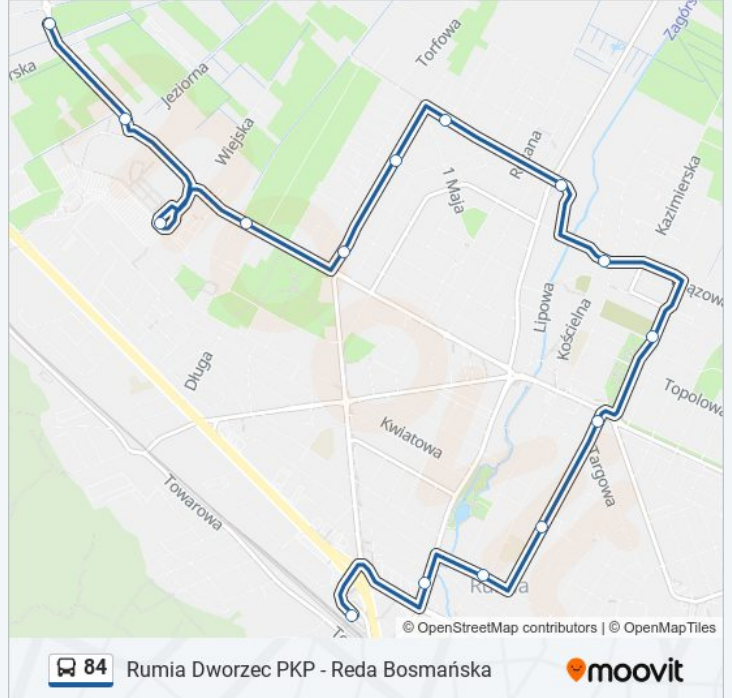

### Kierunek: Rumia Dworzec PKP 04

15 przystanków

[WYŚWIETL ROZKŁAD JAZDY LINII](#)

Reda Bosmańska 02

Jeziorna 01

Centrum Handlowe "Port Rumia" 01

Zapolskiej 01

Kościuszki - Kosynierów 02

### Rozkład jazdy dla: 84

Rozkład jazdy dla Rumia Dworzec PKP 04

poniedziałek	06:56 - 22:09
wtorek	06:56 - 22:09
środa	06:56 - 22:09
czwartek	06:56 - 22:09
piątek	06:56 - 22:09
sobota	08:47 - 20:12
niedziela	10:12 - 18:12

### Informacja o: 84

**Kierunek:** Rumia Dworzec PKP 04

**Przystanki:** 15

**Długość trwania przejazdu:** 21 min

**Podsumowanie linii:**

### Kierunek: Rumia Dworzec PKP 05

15 przystanków

[WYŚWIETL ROZKŁAD JAZDY LINII](#)

Reda Bosmańska 02

Jeziorna 01

Centrum Handlowe "Port Rumia" 01

Zapolskiej 01

Kościuszki - Kosynierów 02