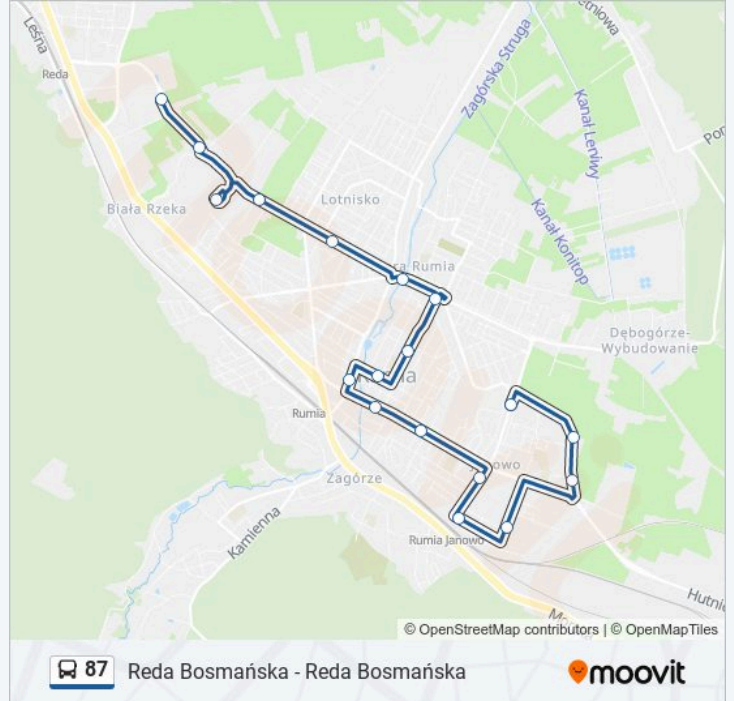

Reda Bosmańska - Reda Bosmańska

Skorzystaj Z Aplikacji

87, linia (Reda Bosmańska - Reda Bosmańska), posiada 2 tras. W dni robocze kursuje:

(1) Kujawska 01: 21:37(2) Reda Bosmańska 01: 07:26 - 20:37

Skorzystaj z aplikacji Moovit, aby znaleźć najbliższy przystanek oraz czas przyjazdu najbliższego środka transportu dla: 87.

Kierunek: Kujawska 01

18 przystanków

[WYŚWIETL ROZKŁAD JAZDY LINII](#)

Reda Bosmańska 02
Jeziorna 01
Centrum Handlowe ""Port Rumia"" 01
Zapolskiej 01
Okrzei 01
Rondo Jana Pawła II 02
Derdowskiego - Dębogórska 01
Derdowskiego - Przychodnia 01
Wybickiego 01
Starowiejska - Poczta 01
Dąbrowskiego - Most 02
Dąbrowskiego - Kościół 02
25-Lecia Solidarności 03
Janowo Skm 02
Dokerów 02
Mazowiecka 02
Pomorska 02
Kujawska 01

Rozkład jazdy dla: 87

Rozkład jazdy dla Kujawska 01

poniedziałek	21:37
wtorek	21:37
środa	21:37
czwartek	21:37
piątek	21:37
sobota	21:15
niedziela	Nieobsługiwane

Informacja o: 87

Kierunek: Kujawska 01

Przystanki: 18

Długość trwania przejazdu: 26 min

Podsumowanie linii:

Kierunek: Reda Bosmańska 01

31 przystanków

[WYŚWIETL ROZKŁAD JAZDY LINII](#)

Reda Bosmańska 02

Jeziorna 01

Centrum Handlowe ""Port Rumia"" 01