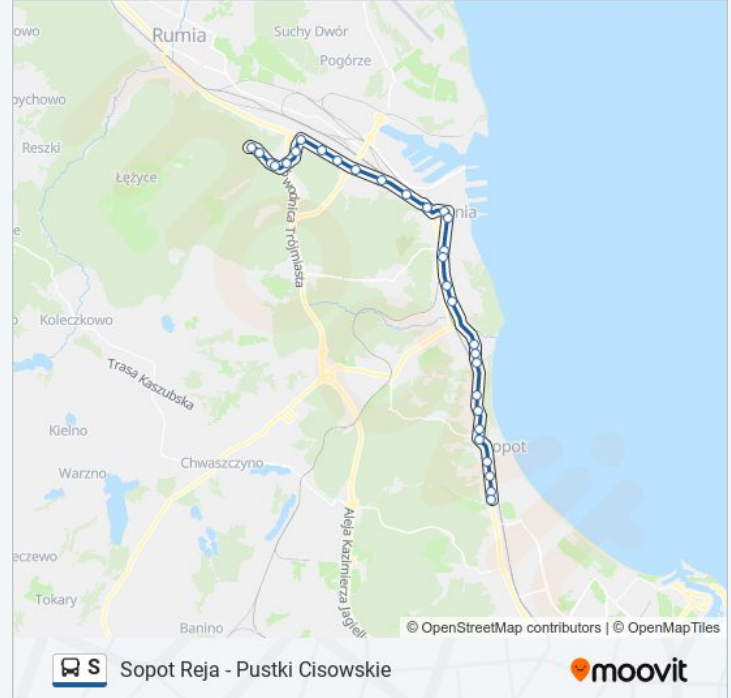

Informacja o: S

Kierunek: Sopot Reja 02

Przystanki: 30

Długość trwania przejazdu: 49 min

Podsumowanie linii:

Redłowo Skm - Park Technologiczny 02

Orłowo Skm - Orłowska 02

Orłowo Skm - "Klif" 02

Kolibki 02

Bernadowska 02

Sopot Kamienny Potok Skm 02

Wejherowska 02

Malczewskiego 02

Bohaterów Monte Cassino 02

Sopot PKP - Niepodległości 02

3 Maja 02

Sopot Reja 02

Kierunek: Sopot Reja 02

30 przystanków

[WYŚWIETL ROZKŁAD JAZDY LINII](#)

Pustki Cisowskie 01

Żurawia 01

Wiklinowa 01

Bławatna 01