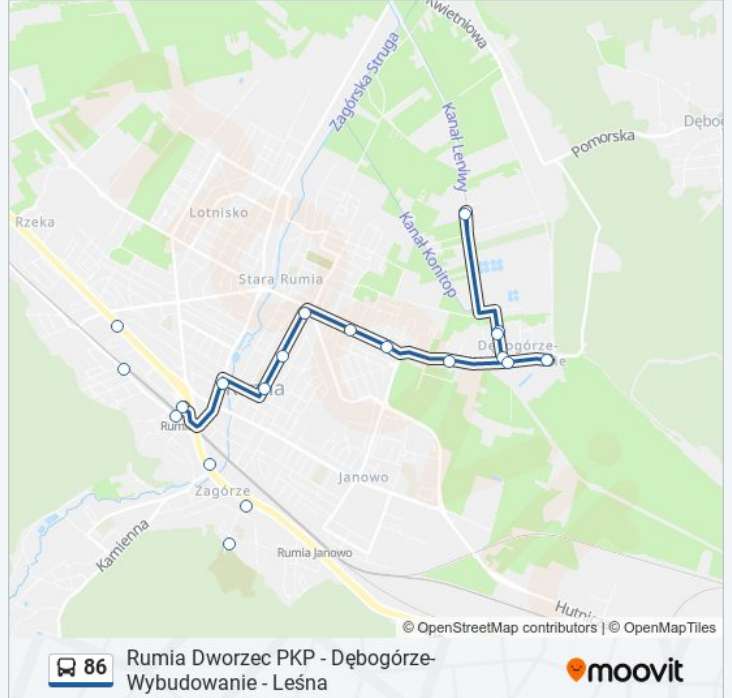

**Rumia Dworzec PKP - Dębogórze-Wybudowanie - Leśna**

Skorzystaj Z Aplikacji

86, linia (Rumia Dworzec PKP - Dębogórze-Wybudowanie - Leśna), posiada 6 tras. W dni robocze kursuje:  
(1) Dębogórze-Wybudowanie - Leśna 02: 05:45 - 19:05(2) Kosakowo - Gryfa Pomorskiego 02: 07:20 - 16:15(3) Rumia Cmentarz Komunalny 01: 06:56 - 15:28(4) Rumia Cmentarz Komunalny 01: 09:34 - 11:41(5) Rumia Dworzec PKP 08: 05:22 - 16:28(6) Rumia Dworzec PKP 08: 05:57 - 18:24

Skorzystaj z aplikacji Moovit, aby znaleźć najbliższy przystanek oraz czas przyjazdu najbliższego środka transportu dla: 86.

**Kierunek: Dębogórze-Wybudowanie - Leśna 02**

20 przystanków

[WYŚWIETL ROZKŁAD JAZDY LINII](#)

Rumia Cmentarz Komunalny 01  
Górnicza 03  
Urząd Miasta Rumi 01  
Rumia Dworzec PKP - Towarowa 02  
Strzelecka 02  
Grunwaldzka - Ceynowy 01  
Rumia Dworzec PKP 08  
Starowiejska - Poczta 02  
Wybickiego 02  
Derdowskiego - Przychodnia 02  
Derdowskiego - Dębogórska 02  
Klonowa 02  
Osiedle Królewskie 02  
Wierzbowa 02  
Dębogórze-Wybudowanie - Długa 04  
Dębogórze-Wybudowanie - Boisko 02  
Dębogórze-Wybudowanie - Mostowa 01  
Dębogórze-Wybudowanie - Boisko 01  
Dębogórze-Wybudowanie - Długa 02  
Dębogórze-Wybudowanie - Leśna 02

**Informacja o: 86****Kierunek:** Dębogórze-Wybudowanie - Leśna 02**Przystanki:** 20**Długość trwania przejazdu:** 21 min**Podsumowanie linii:**