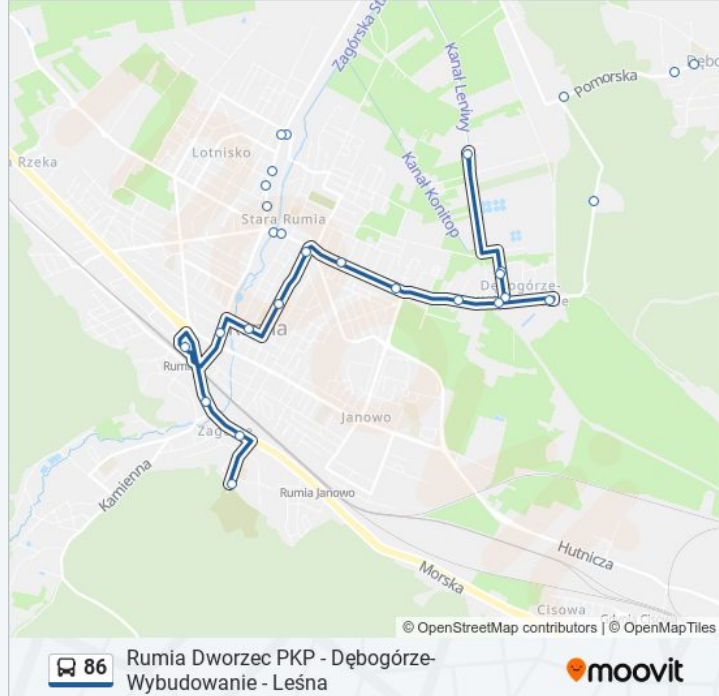

### Kierunek: Rumia Cmentarz Komunalny 01

29 przystanków

[WYŚWIETL ROZKŁAD JAZDY LINII](#)

Kosakowo - Centrum Handlowe 01

Kosakowo - Centrum Sportowe 02

Kosakowo - Centrum Handlowe 02

Kosakowo - Urząd Gminy 02

### Informacja o: 86

**Kierunek:** Rumia Cmentarz Komunalny 01

**Przystanki:** 29

**Długość trwania przejazdu:** 24 min

**Podsumowanie linii:**

Dębogórze-Wybudowanie - Boisko 01

Dębogórze-Wybudowanie - Długa 01

Wierzbowa 01

Osiedle Królewskie 01

Klonowa 01

Derdowskiego - Dębogórska 01

Derdowskiego - Przychodnia 01

Wybickiego 01

Starowiejska - Poczta 01

Rumia Dworzec PKP 07

### Kierunek: Rumia Cmentarz Komunalny 01

17 przystanków

[WYŚWIETL ROZKŁAD JAZDY LINII](#)

Dębogórze-Wybudowanie - Leśna 02

Dębogórze-Wybudowanie - Długa 04

Dębogórze-Wybudowanie - Boisko 02

Dębogórze-Wybudowanie - Mostowa 01