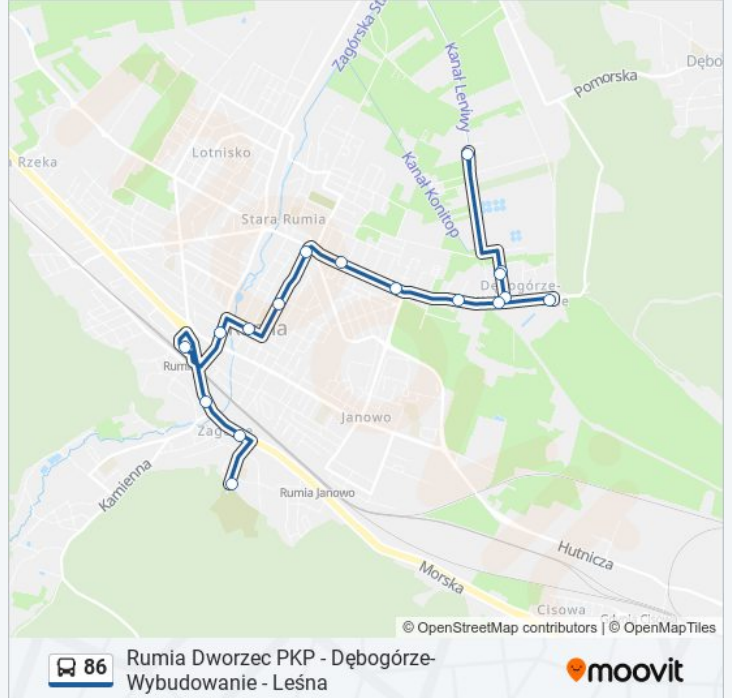

### Kierunek: Rumia Cmentarz Komunalny 01

29 przystanków

[WYŚWIETL ROZKŁAD JAZDY LINII](#)

Kosakowo - Centrum Handlowe 01

Kosakowo - Centrum Sportowe 02

Kosakowo - Centrum Handlowe 02

Kosakowo - Urząd Gminy 02

### Kierunek: Rumia Cmentarz Komunalny 01

17 przystanków

[WYŚWIETL ROZKŁAD JAZDY LINII](#)

Dębogórze-Wybudowanie - Leśna 02

Dębogórze-Wybudowanie - Długa 04

Dębogórze-Wybudowanie - Boisko 02

Dębogórze-Wybudowanie - Mostowa 01

### Rozkład jazdy dla: 86

Rozkład jazdy dla Rumia Cmentarz Komunalny 01

poniedziałek	09:34 - 11:41
wtorek	09:34 - 11:41
środa	09:34 - 11:41
czwartek	09:34 - 11:41
piątek	09:34 - 11:41
sobota	10:13 - 15:20
niedziela	09:40 - 15:20

### Informacja o: 86

**Kierunek:** Rumia Cmentarz Komunalny 01

**Przystanki:** 17

**Długość trwania przejazdu:** 17 min

**Podsumowanie linii:**

**Kierunek: Rumia Dworzec PKP 08**

26 przystanków

[WYŚWIETL ROZKŁAD JAZDY LINII](#)