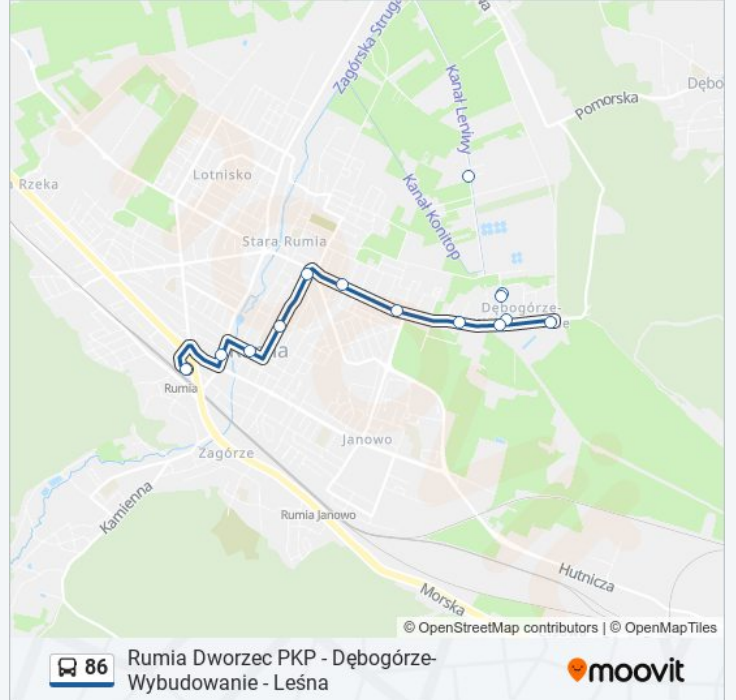

### Kierunek: Rumia Cmentarz Komunalny 01

29 przystanków

[WYŚWIETL ROZKŁAD JAZDY LINII](#)

Kosakowo - Centrum Handlowe 01

Kosakowo - Centrum Sportowe 02

Kosakowo - Centrum Handlowe 02

Kosakowo - Urząd Gminy 02

**Informacja o: 86**

**Kierunek:** Rumia Dworzec PKP 08

**Przystanki:** 26

**Długość trwania przejazdu:** 27 min

**Podsumowanie linii:**

Wierzbowa 01

Osiedle Królewskie 01

Klonowa 01

### Rozkład jazdy dla: 86

Rozkład jazdy dla Rumia Dworzec PKP 08

poniedziałek	05:57 - 18:24
wtorek	05:57 - 18:24
środa	05:57 - 18:24
czwartek	05:57 - 18:24
piątek	05:57 - 18:24
sobota	08:33 - 13:20
niedziela	08:40 - 13:20

### Informacja o: 86

**Kierunek:** Rumia Dworzec PKP 08

**Przystanki:** 14

**Długość trwania przejazdu:** 11 min

**Podsumowanie linii:**

Rozkłady jazdy i mapy tras dla 86 są dostępne w wersji offline w formacie PDF na stronie [moovitapp.com](https://moovitapp.com). Skorzystaj z Moovit App, aby sprawdzić czasy przyjazdu autobusów na żywo, rozkłady jazdy pociągu czy metra oraz wskazówki krok po kroku jak dojechać w Warszaw komunikacją zbiorową.