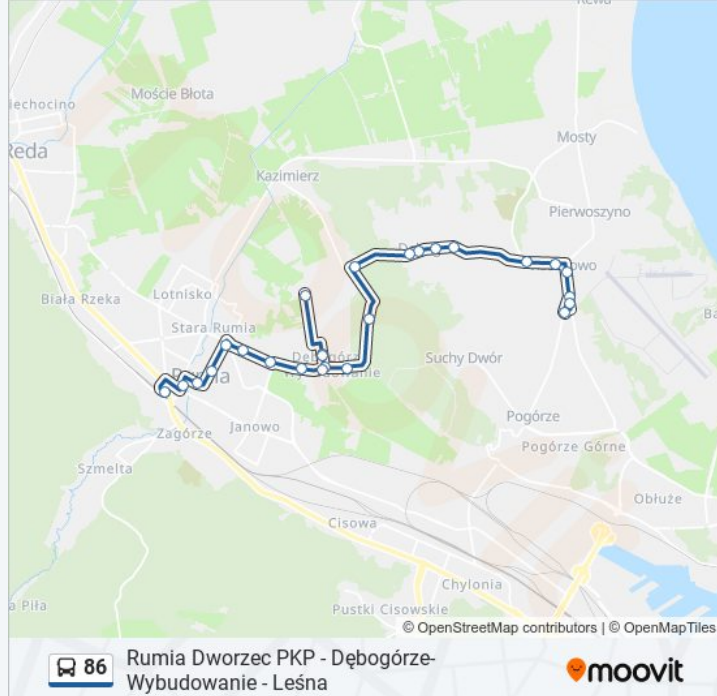

Wierzbowa 01

Osiedle Królewskie 01

Klonowa 01

Derdowskiego - Dębogórska 01

Derdowskiego - Przychodnia 01

Wybickiego 01

Starowiejska - Poczta 01

Rumia Dworzec PKP 08

Kierunek: Rumia Dworzec PKP 08

14 przystanków

[WYŚWIETL ROZKŁAD JAZDY LINII](#)

Dębogórze-Wybudowanie - Leśna 02

Dębogórze-Wybudowanie - Długa 04

Dębogórze-Wybudowanie - Boisko 02

Dębogórze-Wybudowanie - Mostowa 01

Dębogórze-Wybudowanie - Boisko 01

Dębogórze-Wybudowanie - Długa 01

Wierzbowa 01

Osiedle Królewskie 01

Klonowa 01

Derdowskiego - Dębogórska 01

Derdowskiego - Przychodnia 01

Wybickiego 01

Starowiejska - Poczta 01

Rumia Dworzec PKP 08

Rozkład jazdy dla: 86

Rozkład jazdy dla Rumia Dworzec PKP 08

poniedziałek	05:57 - 18:24
wtorek	05:57 - 18:24
środa	05:57 - 18:24
czwartek	05:57 - 18:24
piątek	05:57 - 18:24
sobota	08:33 - 13:20
niedziela	08:40 - 13:20

Informacja o: 86

Kierunek: Rumia Dworzec PKP 08

Przystanki: 14

Długość trwania przejazdu: 11 min

Podsumowanie linii: