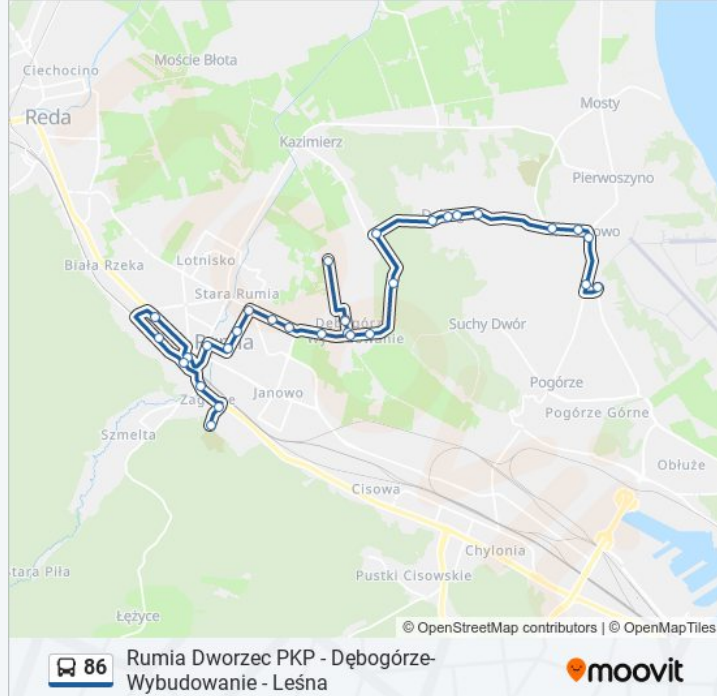

## Kierunek: Kosakowo - Gryfa Pomorskiego 02

31 przystanków

[WYŚWIETL ROZKŁAD JAZDY LINII](#)

Rumia Cmentarz Komunalny 01  
 Górnicza 03  
 Urząd Miasta Rumi 01  
 Rumia Dworzec PKP - Towarowa 02  
 Strzelecka 02  
 Grunwaldzka - Ceynowy 01  
 Rumia Dworzec PKP 08  
 Starowiejska - Poczta 02  
 Wybickiego 02  
 Derdowskiego - Przychodnia 02  
 Derdowskiego - Dębogórska 02  
 Klonowa 02  
 Osiedle Królewskie 02  
 Wierzbowa 02  
 Dębogórze-Wybudowanie - Długa 04  
 Dębogórze-Wybudowanie - Boisko 02  
 Dębogórze-Wybudowanie - Mostowa 01  
 Dębogórze-Wybudowanie - Boisko 01

## Informacja o: 86

**Kierunek:** Kosakowo - Gryfa Pomorskiego 02

**Przystanki:** 31

**Długość trwania przejazdu:** 33 min

**Podsumowanie linii:**

Dębogórze-Wybudowanie - Długa 02

Dębogórze-Wybudowanie - Leśna 02

Dębogórze - Partyzantów 02

Dębogórze - Jednostka Wojskowa 01

Dębogórze - Słonecznikowa 01

Dębogórze - Szkoła 01

Dębogórze - Owocowa 01

Dębogórze - Okopowa 01

Kosakowo - Krokusowa 01

Kosakowo - Staw 01

### Kierunek: Rumia Cmentarz Komunalny 01

29 przystanków

[WYŚWIETL ROZKŁAD JAZDY LINII](#)

Kosakowo - Centrum Handlowe 01

Kosakowo - Centrum Sportowe 02

Kosakowo - Centrum Handlowe 02

Kosakowo - Urząd Gminy 02