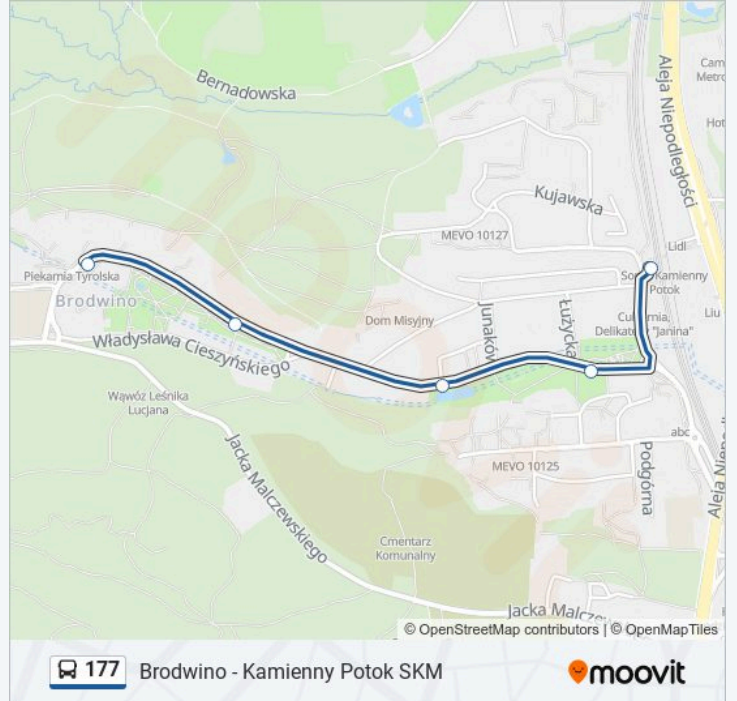

Skorzystaj z aplikacji Moovit, aby znaleźć najbliższy przystanek oraz czas przyjazdu najbliższego środka transportu dla: 177.

Kierunek: Brodwino 02

5 przystanków

[WYŚWIETL ROZKŁAD JAZDY LINII](#)

Kamienny Potok Skm 04

Informacja o: 177

Kierunek: Brodwinno 02

Przystanki: 5

Długość trwania przejazdu: 5 min

Podsumowanie linii:

Kierunek: Kamienny Potok Skm 06

5 przystanków

[WYŚWIETL ROZKŁAD JAZDY LINII](#)

Brodwinno 01

Kolberga 01

Junaków 01

Łużycka 01

Kamienny Potok Skm 06

Rozkład jazdy dla: 177

Rozkład jazdy dla Kamienny Potok Skm 06

poniedziałek	04:45 - 05:59
wtorek	04:45 - 05:59
środa	04:45 - 05:59
czwartek	04:45 - 05:59
piątek	04:45 - 05:59
sobota	Nieobsługiwane
niedziela	Nieobsługiwane

Informacja o: 177

Kierunek: Kamienny Potok Skm 06

Przystanki: 5

Długość trwania przejazdu: 4 min

Podsumowanie linii:

Rozkłady jazdy i mapy tras dla 177 są dostępne w wersji offline w formacie PDF na stronie moovitapp.com. Skorzystaj z Moovit App, aby sprawdzić czasy przyjazdu autobusów na żywo, rozkłady jazdy pociągu czy metra oraz wskazówki krok po kroku jak dojechać w Warszaw komunikacją zbiorową.