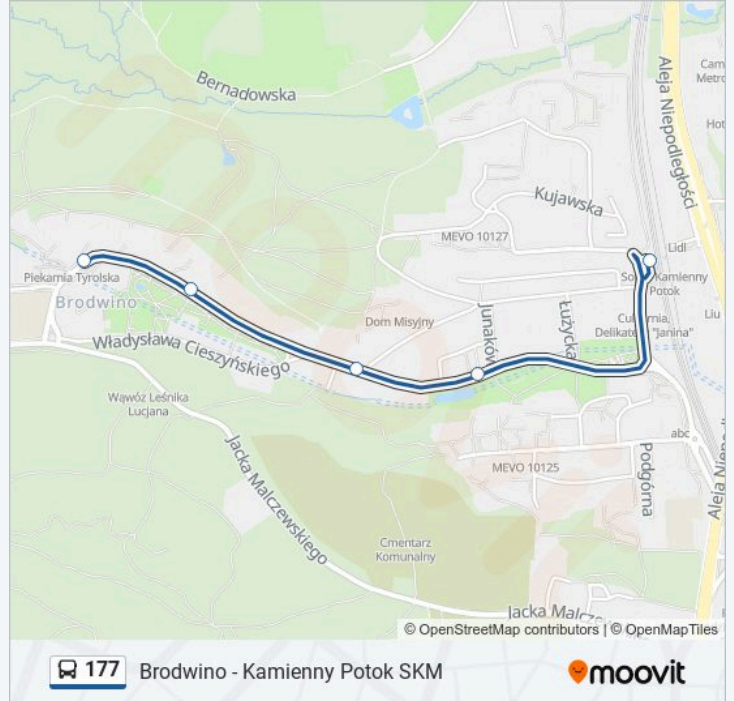

Informacja o: 177**Kierunek:** Brodwino 02**Przystanki:** 5**Długość trwania przejazdu:** 5 min**Podsumowanie linii:**

Kierunek: Brodwinno 02

5 przystanków

[WYŚWIETL ROZKŁAD JAZDY LINII](#)

Kamienny Potok Skm 04

Junaków 02

Małopolska 02

Kolberga 02

Brodwinno 02

Rozkład jazdy dla: 177

Rozkład jazdy dla Brodwinno 02

poniedziałek	06:09
wtorek	06:09
środa	06:09
czwartek	06:09
piątek	06:09
sobota	Nieobsługiwane
niedziela	Nieobsługiwane

Informacja o: 177

Kierunek: Brodwinno 02

Przystanki: 5

Długość trwania przejazdu: 5 min

Podsumowanie linii:

Kierunek: Kamienny Potok Skm 06

5 przystanków

[WYŚWIETL ROZKŁAD JAZDY LINII](#)

Informacja o: 177

Kierunek: Kamienny Potok Skm 06

Przystanki: 5

Długość trwania przejazdu: 4 min

Podsumowanie linii:

Rozkłady jazdy i mapy tras dla 177 są dostępne w wersji offline w formacie PDF na stronie moovitapp.com. Skorzystaj z Moovit App, aby sprawdzić czasy przyjazdu autobusów na żywo, rozkłady jazdy pociągu czy metra oraz wskazówki krok po kroku jak dojechać w Warszaw komunikacją zbiorową.