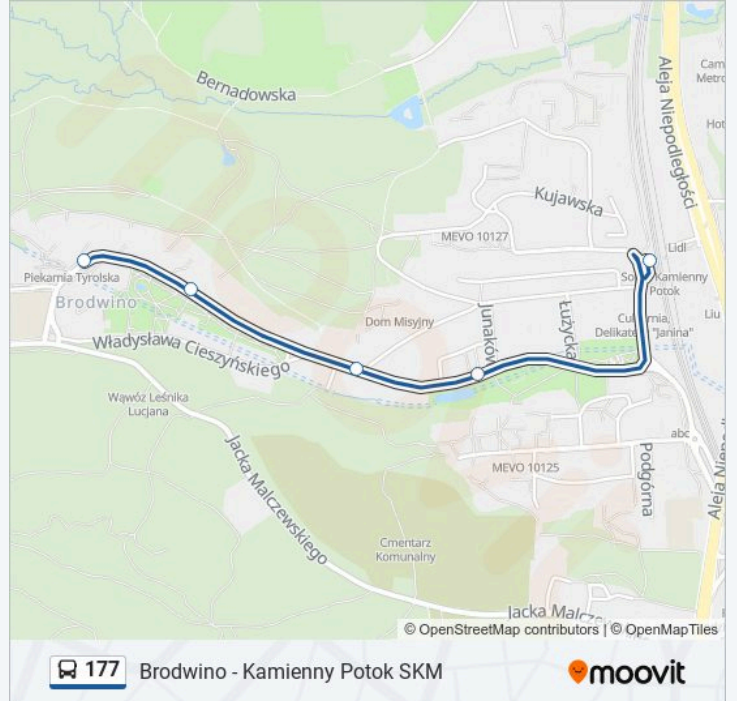

Skorzystaj z aplikacji Moovit, aby znaleźć najbliższy przystanek oraz czas przyjazdu najbliższego środka transportu dla: 177.

Kierunek: Brodwino 02

5 przystanków

[WYŚWIETL ROZKŁAD JAZDY LINII](#)

Kamienny Potok Skm 04

Junaków 02

Małopolska 02

Kolberga 02

Brodwino 02

Rozkład jazdy dla: 177

Rozkład jazdy dla Brodwino 02

poniedziałek	05:04 - 05:29
wtorek	05:04 - 05:29
środa	05:04 - 05:29
czwartek	05:04 - 05:29
piątek	05:04 - 05:29
sobota	Nieobsługiwane
niedziela	Nieobsługiwane

Informacja o: 177**Kierunek:** Brodwino 02**Przystanki:** 5**Długość trwania przejazdu:** 5 min**Podsumowanie linii:**

Kierunek: Brodwinno 02

5 przystanków

[WYŚWIETL ROZKŁAD JAZDY LINII](#)

Kamienny Potok Skm 04

Informacja o: 177

Kierunek: Kamienny Potok Skm 06

Przystanki: 5

Długość trwania przejazdu: 4 min

Podsumowanie linii:

Rozkłady jazdy i mapy tras dla 177 są dostępne w wersji offline w formacie PDF na stronie moovitapp.com. Skorzystaj z Moovit App, aby sprawdzić czasy przyjazdu autobusów na żywo, rozkłady jazdy pociągu czy metra oraz wskazówki krok po kroku jak dojechać w Warszaw komunikacją zbiorową.