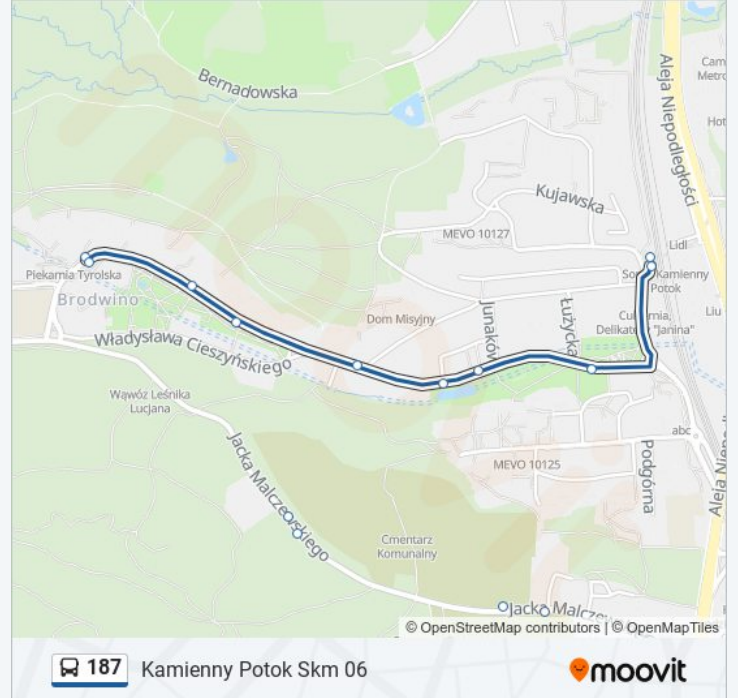

Kierunek: Kamienny Potok Skm 06

33 przystanków

[WYŚWIETL ROZKŁAD JAZDY LINII](#)

Kamienny Potok Skm 04
Junaków 02
Małopolska 02
Kolberga 02
Brodwino 02
Schronisko Sopotkowo 02
Cmentarz 02
Malczewskiego 02
Uniwersytet Gdański 01
Sikorskiego 01
Sopot PKP 02
Sopot PKP - Marynarzy 02
Władysława IV 01
Grunwaldzka 01
Chopina 01
Grand Hotel 02
Korty Tenisowe 02
Dolny Sopot - Haffnera 01
Korty Tenisowe 04
Grand Hotel 01
Chopina 03

Informacja o: 187**Kierunek:** Kamienny Potok Skm 06**Przystanki:** 33**Długość trwania przejazdu:** 48 min**Podsumowanie linii:**

Sopot PKP 01

Bohaterów Monte Cassino 01

Goyki 01

Malczewskiego 01

Chodowieckiego 01

Cmentarz 01

Schronisko Sopotkowo 01

Brodwino 01

Kolberga 01

Junaków 01

Łużycka 01

Kamienny Potok Skm 06

Rozkłady jazdy i mapy tras dla 187 są dostępne w wersji offline w formacie PDF na stronie moovitapp.com. Skorzystaj z Moovit App, aby sprawdzić czasy przyjazdu autobusów na żywo, rozkłady jazdy pociągu czy metra oraz wskazówki krok po kroku jak dojechać w Warszawie komunikacją zbiorową.