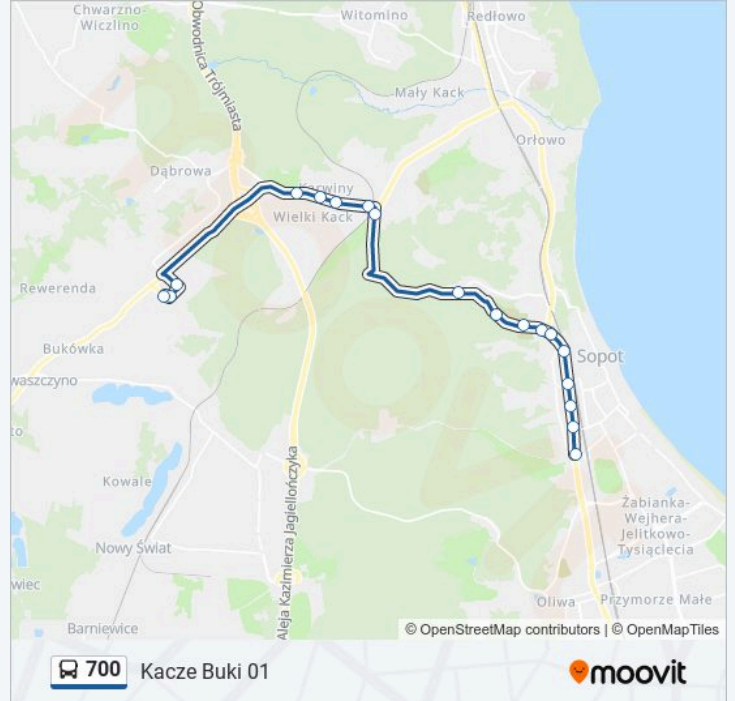

Rozkłady jazdy i mapy tras dla 700 są dostępne w wersji offline w formacie PDF na stronie moovitapp.com. Skorzystaj z Moovit App, aby sprawdzić czasy przyjazdu autobusów na żywo, rozkłady jazdy pociągu czy metra oraz wskazówki krok po kroku jak dojechać w Warszaw komunikacją zbiorową.

© 2024 Moovit - Wszelkie prawa zastrzeżone