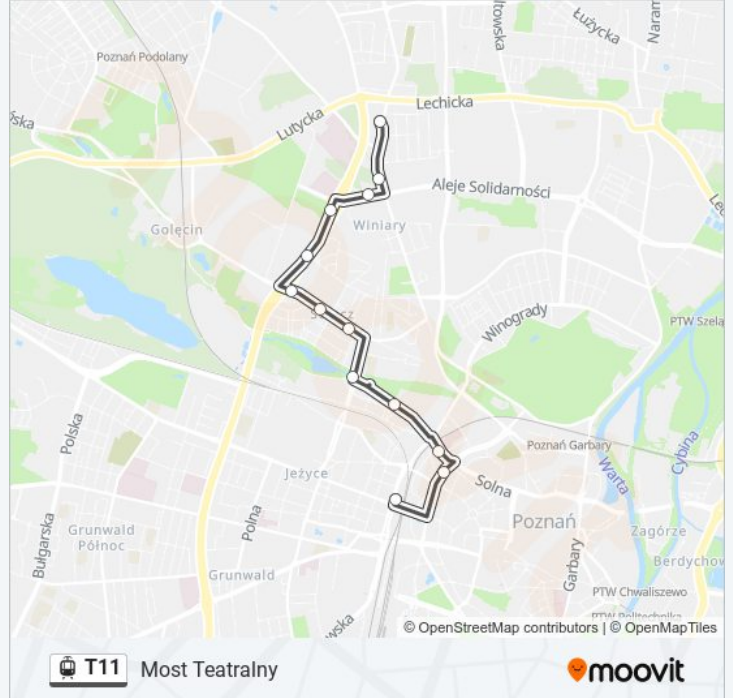

**Kierunek: Most Teatralny**

13 przystanków

[WYŚWIETL ROZKŁAD JAZDY LINII](#)

Piątkowska

Trójpole

Os. Winiary

Witosa Wiadukt

Witosa Kładka

Wojska Polskiego

Uniwersytet Przyrodniczy

Śląska

Nad Wierzbakiem

Klin

Nowowiejskiego

Libelta

Most Teatralny

**Informacja o: tramwaj T11****Kierunek:** Most Teatralny**Przystanki:** 13**Długość trwania przejazdu:** 19 min**Podsumowanie linii:**

## Kierunek: Piątkowska

10 przystanków

[WYŚWIETL ROZKŁAD JAZDY LINII](#)

Most Teatralny

Wielkopolska

Klin

Nad Wierzbakiem

Śląska