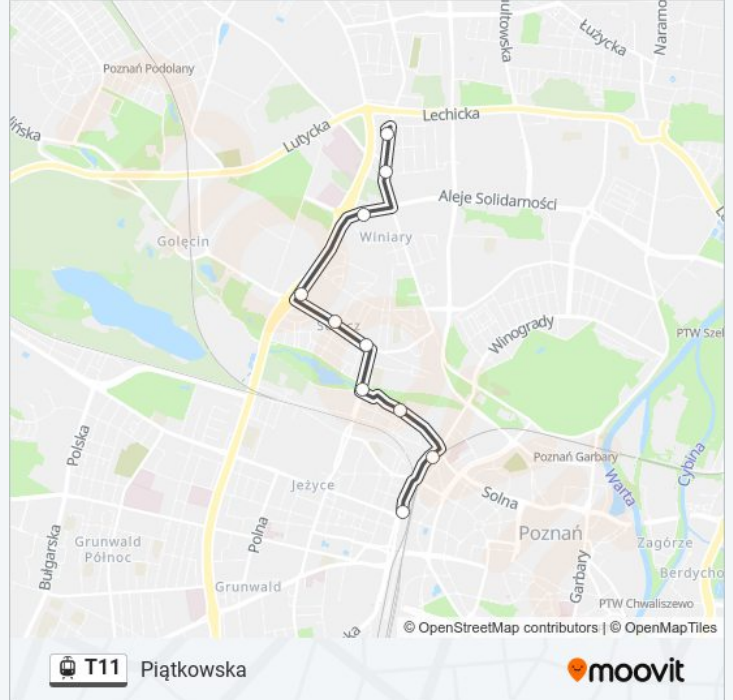

Rozkłady jazdy i mapy tras dla tramwaj T11 są dostępne w wersji offline w formacie PDF na stronie moovitapp.com. Skorzystaj z [Moovit App](#), aby sprawdzić czasy przyjazdu autobusów na żywo, rozkłady jazdy pociągu czy metra oraz wskazówki krok po kroku jak dojechać w Warszawie komunikacją zbiorową.

[O Moovit](#) • [Rozwiązania MaaS](#) • [Obsługiwane państwa](#) • [Społeczność Moovit](#)

© 2024 Moovit - Wszelkie prawa zastrzeżone

Sprawdź przyjazdy pojazdów w czasie rzeczywistym