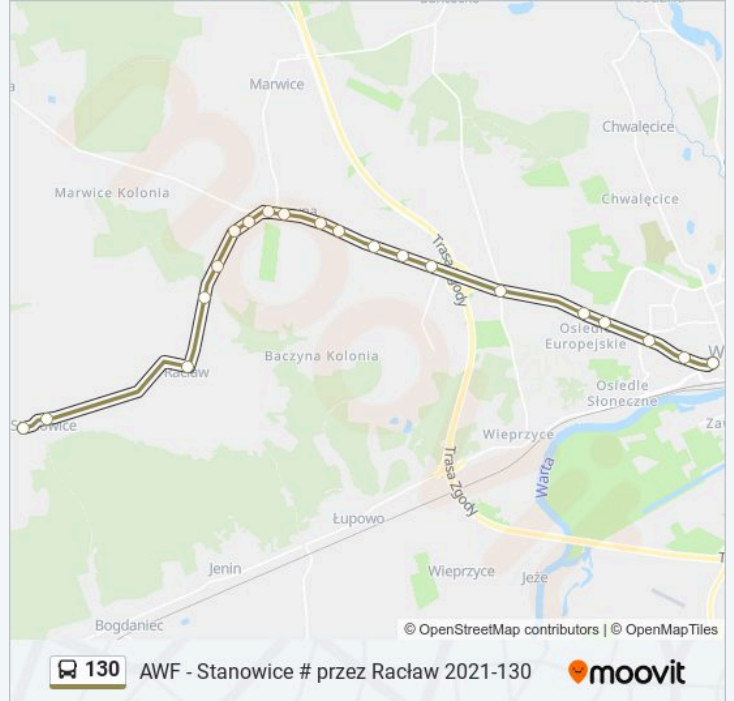

Rozkłady jazdy i mapy tras dla autobus 130 są dostępne w wersji offline w formacie PDF na stronie moovitapp.com. Skorzystaj z Moovit App, aby sprawdzić czasy przyjazdu autobusów na żywo, rozkłady jazdy pociągu czy metra oraz wskazówki krok po kroku jak dojechać w Warszaw komunikacją zbiorową.

© 2024 Moovit - Wszelkie prawa zastrzeżone