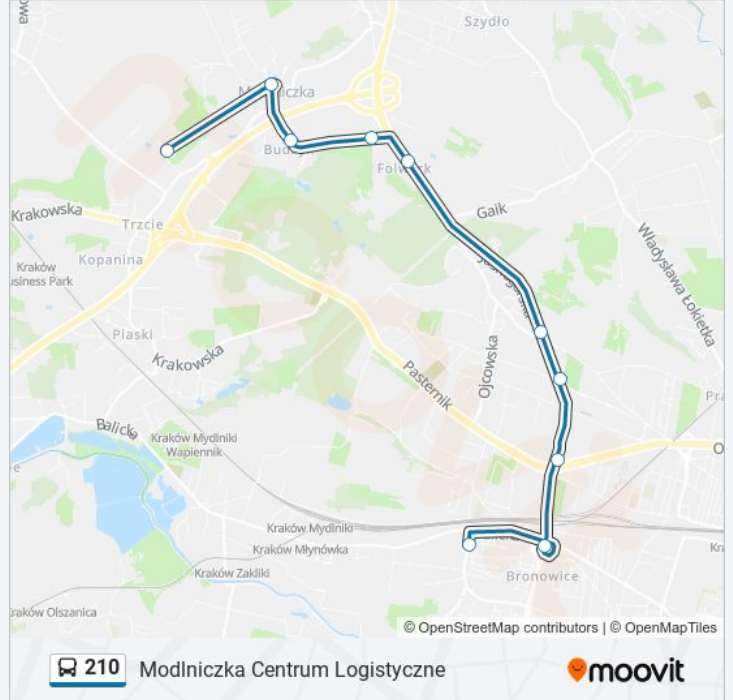

Rozkłady jazdy i mapy tras dla autobus 210 są dostępne w wersji offline w formacie PDF na stronie moovitapp.com. Skorzystaj z Moovit App, aby sprawdzić czasy przyjazdu autobusów na żywo, rozkłady jazdy pociągu czy metra oraz wskazówki krok po kroku jak dojechać w Warszawie komunikacją zbiorową.

© 2024 Moovit - Wszelkie prawa zastrzeżone