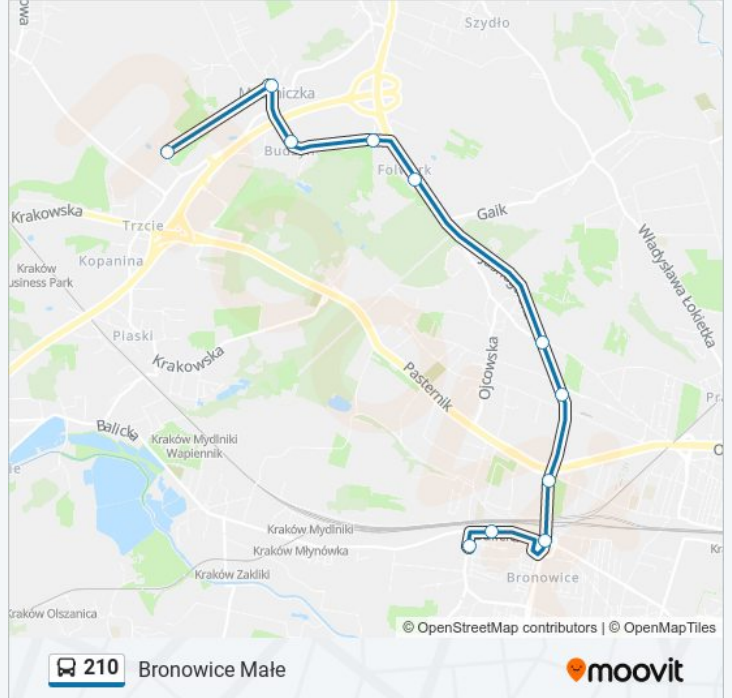

 210

Bronowice Małe

Skorzystaj Z Aplikacji

Autobus 210, linia (Bronowice Małe), posiada 2 tras. W dni robocze kursuje:

(1) Bronowice Małe: 04:31 - 21:40(2) Modlniczka Centrum Logistyczne: 04:05 - 21:12

Skorzystaj z aplikacji Moovit, aby znaleźć najbliższy przystanek oraz czas przyjazdu najbliższego środka transportu dla: autobus 210.

**Kierunek: Bronowice Małe**

11 przystanków

[WYŚWIETL ROZKŁAD JAZDY LINII](#)

Modlniczka Centrum Logistyczne

Modlniczka Dworska

Modlniczka Willowa (Nż)

Modlniczka Poligon (Nż)

Modlnica Podchruście (Nż)

Jasnogórska (Nż)

Stawowa

Rondo Ofiar Katynia

Bronowice Ska

Bronowice Małe

Bronowice Małe

**Rozkład jazdy dla: autobus 210**

Rozkład jazdy dla Bronowice Małe

poniedziałek	04:31 - 21:40
wtorek	04:31 - 21:40
środa	04:31 - 21:40
czwartek	04:31 - 21:40
piątek	04:31 - 21:40
sobota	05:08 - 20:23
niedziela	05:38 - 20:58

**Informacja o: autobus 210****Kierunek:** Bronowice Małe**Przystanki:** 11**Długość trwania przejazdu:** 20 min**Podsumowanie linii:**