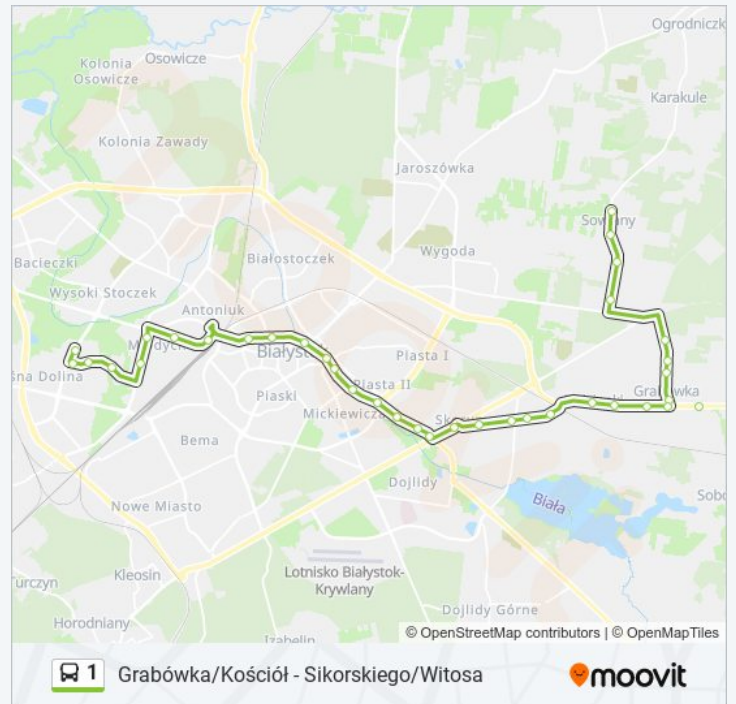

Hetmańska/Gruntowa

Hetmańska/Promienna

Marczukowska/Piekarnia

Witosa/Skrajna

Witosa/Przychodnia

Sikorskiego/Witosa

Kierunek: Zaścianki

24 przystanków

[WYŚWIETL ROZKŁAD JAZDY LINII](#)

Sikorskiego/Pętla

Witosa/Pawilon

Witosa/Os. Słoneczny Stok

Marczukowska/Stroma

Rozkład jazdy dla: autobus 1

Rozkład jazdy dla Zaścianki

poniedziałek	09:32 - 22:49
wtorek	09:32 - 22:49
środa	09:32 - 22:49
czwartek	09:32 - 22:49
piątek	09:32 - 22:49
sobota	04:24 - 22:38