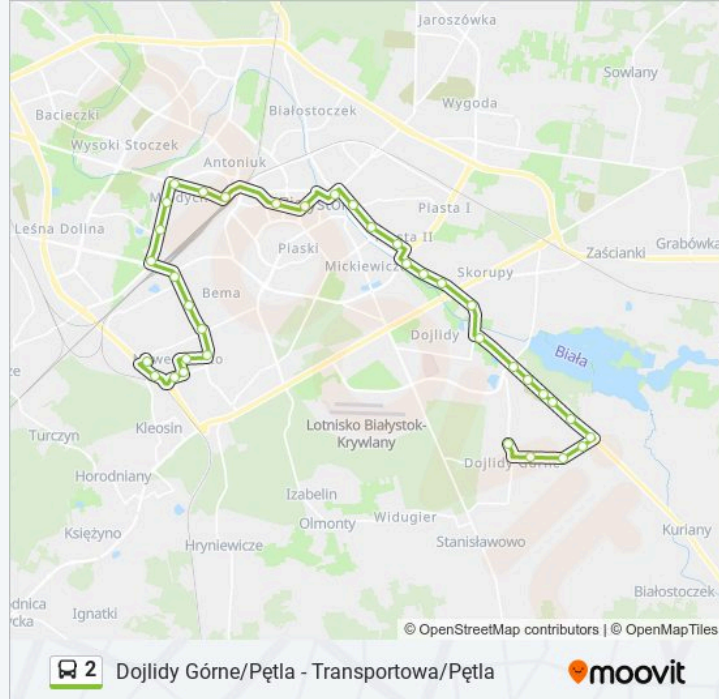

Zabłudowska/Kolonia Dojlidy (K)

Zabłudowska/Zalesie

Zabłudowska/Stoczni Gdańskiej

Stoczni Gdańskiej/Zabłudowska

Stoczni Gdańskiej/Wodna

Stoczni Gdańskiej/Kościół

Dojlidy Górne/Pętla

### Kierunek: Składowa/Hurtowa

21 przystanków

[WYŚWIETL ROZKŁAD JAZDY LINII](#)

Dojlidy Fabryczne/Suchowolca

Dojlidy Fabryczne/Dojnowska

Nowowarszawska/Ciołkowskiego

Branickiego/Baranowicka

Branickiego/Geodetów

Piastowska/Nowowarszawska

Warszawska/Piastowska

Warszawska/Uniwersytet

Pałacowa/Hotel

Sienkiewicza/Białówny

Malmeda/Lipowa