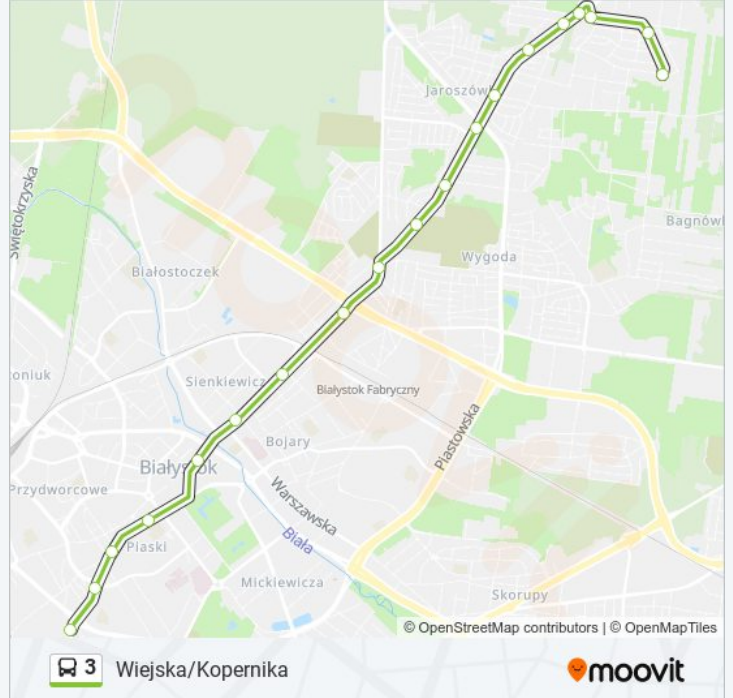

Wasilkowska/Błękitna

Wasilkowska/Gen. Andersa

Sienkiewicza/Ryska

Sienkiewicza/Oгородowa

Sienkiewicza/Akademia Teatralna

Legionowa/Piękna

Kaczorowskiego/Cieszyńska

Kaczorowskiego/Wyszyńskiego

Informacja o: autobus 3

Kierunek: Wiejska/Kopernika

Przystanki: 19

Długość trwania przejazdu: 24 min

Podsumowanie linii:

Kierunek: Wiejska/Politechnika

9 przystanków

[WYŚWIETL ROZKŁAD JAZDY LINII](#)