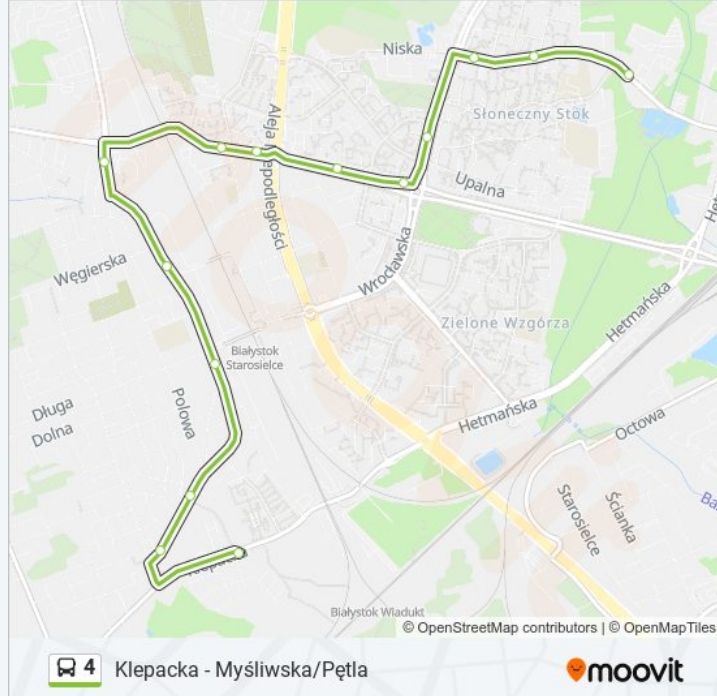

Nowosielska/Osiedle Kzks

Nowosielska/Węgierska

Meksykańska/Ipn (C)

Meksykańska/Rumuńska

Niewodnicka/Spokojna

Klepacka/Pętla

Kierunek: Myśliwska

31 przystanków