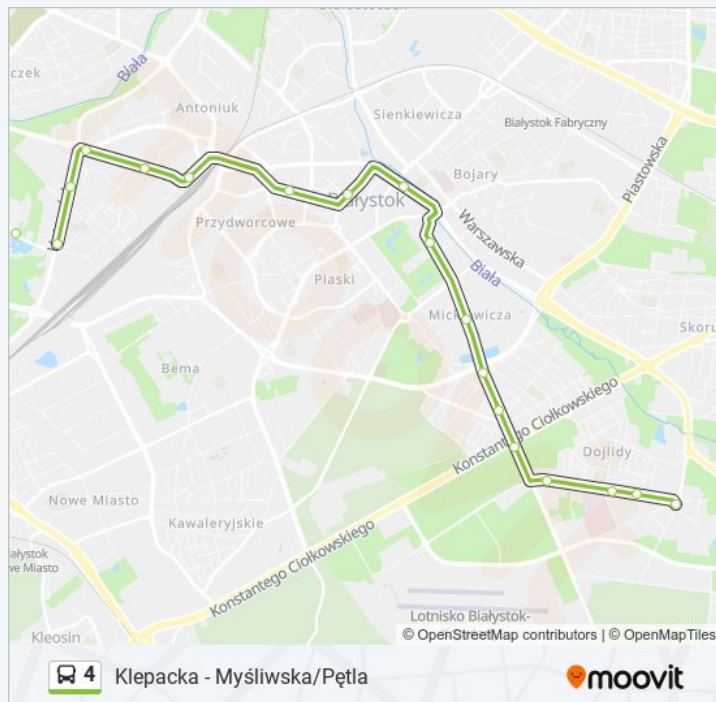

Kolejowa/Dworzec PKP

Lipowa/Św. Rocha

Malmeda/Zamenhofa

Al. Piłsudskiego/Sienkiewicza

Mickiewicza/Uniwersytet Medyczny

Mickiewicza/Grottgera

Mickiewicza/Kościół Św. Ojca Pio

Mickiewicza/Zwierzyniecka

Mickiewicza/Ciołkowskiego

Wiewiórcza/Liceum

Wiewiórcza/Word

Wiewiórcza/Szpacza

Myśliwska/Pętla

Informacja o: autobus 4

Kierunek: Myśliwska

Przystanki: 31

Długość trwania przejazdu: 49 min

Podsumowanie linii:

Kierunek: Ubocze

9 przystanków

[WYŚWIETL ROZKŁAD JAZDY LINII](#)

Klepacka

Niewodnicka/Pętla

Rozkład jazdy dla: autobus 4