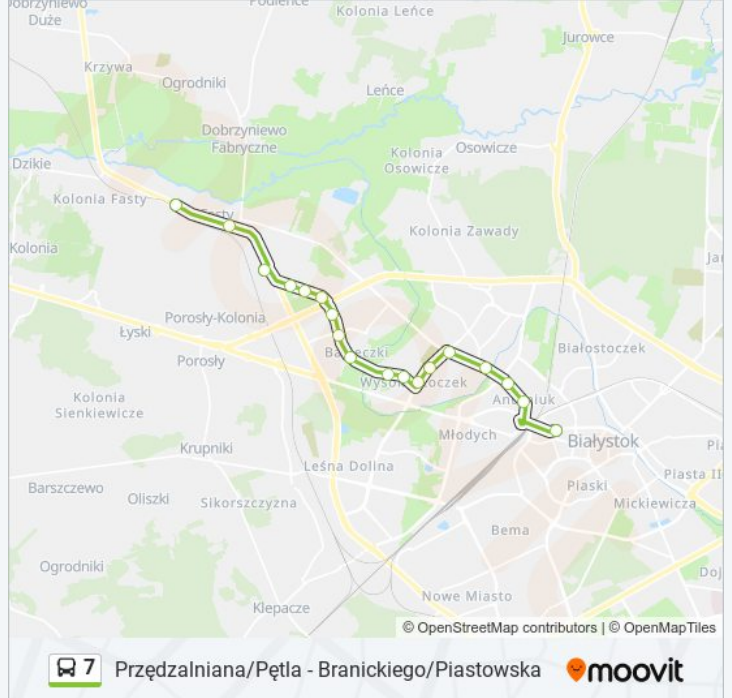

Antoniuk Fabryczny/Konstytucji 3 Maja

Antoniuk Fabryczny/Ogrodniczki

Antoniukowska/Wierzbowa

Antoniukowska/Knyszyńska

Al. Piłsudskiego/Pl. Niepodległości

### Rozkład jazdy dla: autobus 7

Rozkład jazdy dla Pl. Niepodległości

poniedziałek	22:42 - 23:27
wtorek	22:42 - 23:27
środa	22:42 - 23:27
czwartek	22:42 - 23:27
piątek	22:42 - 23:27
sobota	22:41 - 23:26
niedziela	23:27

### Informacja o: autobus 7

**Kierunek:** Pl. Niepodległości

**Przystanki:** 18

**Długość trwania przejazdu:** 21 min

**Podsumowanie linii:**

## Kierunek: Przędzalniana

23 przystanków

[WYŚWIETL ROZKŁAD JAZDY LINII](#)

Piastowska/Pętla (W)  
 Miłosza/Branickiego  
 Miłosza/Atrium Biała  
 Mickiewicza/Miłosza  
 Mickiewicza/Orzeszkowej  
 Świętojańska/Akademicka  
 Skłodowskiej/Hortex  
 Liniarskiego/Plac Nzs  
 Lipowa/Nowy Świat  
 Pl. Niepodległości/Kościół Św. Rocha  
 Antoniukowska/Owsiana  
 Antoniukowska/Narewska  
 Antoniukowska/Świętokrzyska  
 Antoniuk Fabryczny/Gajowa  
 Konstytucji 3 Maja/Cmentarz Św. Rocha  
 Konstytucji 3 Maja/Wysoki Stoczek  
 Swobodna  
 Kołłątaja/Dworska