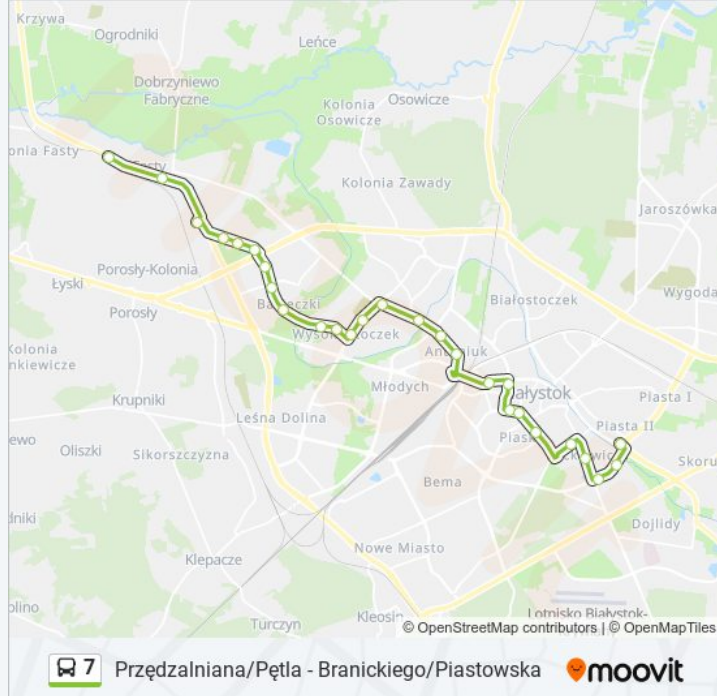

## Kierunek: Piastowska

27 przystanków

[WYŚWIETL ROZKŁAD JAZDY LINII](#)

Fasty/Mleczarnia  
 Fasty/Pks  
 Fasty/Giełda (B)  
 Przędzalniana/Szosa Ełcka  
 Przędzalniana/Pętla  
 Przędzalniana/Fasty Osiedle  
 Kołłątaja/Pileckiego  
 Kołłątaja/Mackiewicza  
 Kołłątaja/Bacieczki  
 Kołłątaja/Dworska (C)  
 Swobodna/Wysoki Stoczek  
 Konstytucji 3 Maja/Rzemieśnicza  
 Konstytucji 3 Maja/Studzienna  
 Antoniuk Fabryczny/Konstytucji 3 Maja  
 Antoniuk Fabryczny/Ogrodniczki  
 Antoniukowska/Wierzbowa  
 Antoniukowska/Knyszyńska  
 Al. Piłsudskiego/Pl. Niepodległości

## Informacja o: autobus 7

**Kierunek:** Piastowska

**Przystanki:** 27

**Długość trwania przejazdu:** 40 min

**Podsumowanie linii:**

Częstochowska/Piłsudskiego

Kalinowskiego/Teatr Lalek

Plac Nzs

Skłodowskiej/Książnica Podlaska

Świętojańska/Galeria Alfa

Mickiewicza/Grottgera

Miłosza/Drewniana

Miłosza/Kołodziejka

Branickiego/Piastowska

### Kierunek: Pl. Niepodległości

18 przystanków

[WYŚWIETL ROZKŁAD JAZDY LINII](#)

Fasty/Mleczarnia

Fasty/Pks

Fasty/Giełda (B)

Przędzalniana/Szosa Ełcka

Przędzalniana/Pętla