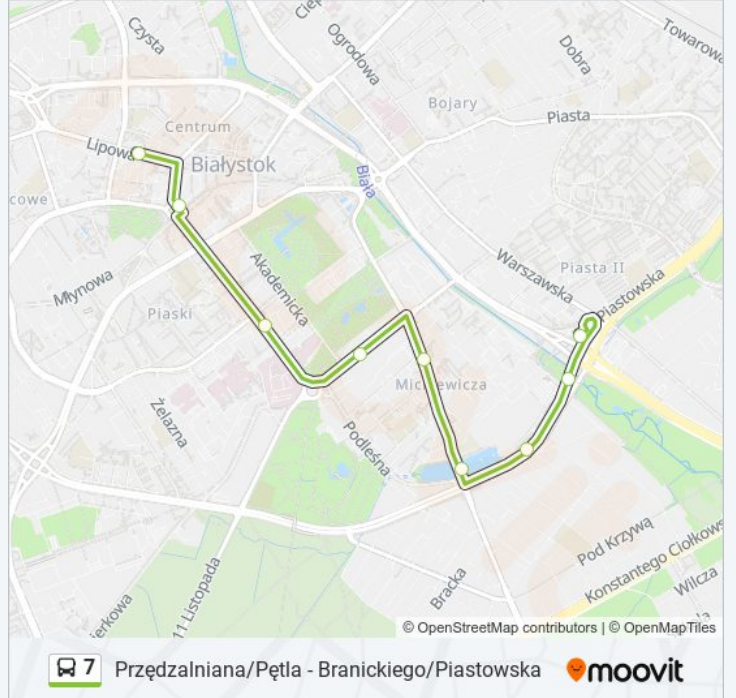

Fasty/Warsztat Mechaniczny

Fasty/Cerkiew

Fasty/Pętla

**Kierunek: Lipowa/Nowy Świat**

9 przystanków

[WYŚWIETL ROZKŁAD JAZDY LINII](#)

Piastowska/Pętla (W)

Miłosza/Branickiego

Rozkład jazdy dla Lipowa/Nowy Świat

poniedziałek	17:35 - 23:04
wtorek	17:35 - 23:04
środa	17:35 - 23:04
czwartek	17:35 - 23:04
piątek	17:35 - 23:04
sobota	19:34 - 23:04
niedziela	17:24 - 23:02

**Informacja o: autobus 7**

**Kierunek:** Lipowa/Nowy Świat

**Przystanki:** 9

**Długość trwania przejazdu:** 15 min

**Podsumowanie linii:**

## Kierunek: Piastowska

27 przystanków

[WYŚWIETL ROZKŁAD JAZDY LINII](#)

Fasty/Mleczarnia  
 Fasty/Pks  
 Fasty/Giełda (B)  
 Przędzalniana/Szosa Ełcka  
 Przędzalniana/Pętla  
 Przędzalniana/Fasty Osiedle  
 Kołłątaja/Pileckiego  
 Kołłątaja/Mackiewicza  
 Kołłątaja/Bacieczki  
 Kołłątaja/Dworska (C)  
 Swobodna/Wysoki Stoczek  
 Konstytucji 3 Maja/Rzemieśnicza  
 Konstytucji 3 Maja/Studzienna  
 Antoniuk Fabryczny/Konstytucji 3 Maja  
 Antoniuk Fabryczny/Ogrodniczki  
 Antoniukowska/Wierzbowa  
 Antoniukowska/Knyszyńska  
 Al. Piłsudskiego/Pl. Niepodległości