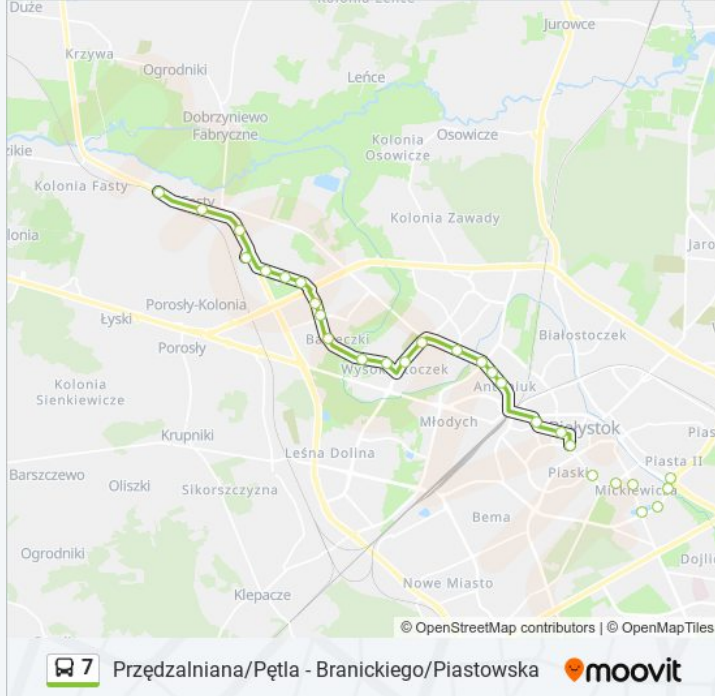

## Przędzalniana/Pętla - Branickiego/Piastowska

Skorzystaj Z Aplikacji

Autobus 7, linia (Przędzalniana/Pętla - Branickiego/Piastowska), posiada 5 tras. W dni robocze kursuje:

(1) Fasty: 03:33 - 22:42(2) Lipowa/Nowy Świat: 17:35 - 23:04(3) Piastowska: 04:05 - 22:20(4) Pl. Niepodległości: 22:42 - 23:27(5) Przędzalniana: 04:54 - 22:03

Skorzystaj z aplikacji Moovit, aby znaleźć najbliższy przystanek oraz czas przyjazdu najbliższego środka transportu dla: autobus 7.

**Kierunek: Fasty**

28 przystanków

[WYŚWIETL ROZKŁAD JAZDY LINII](#)

Piastowska/Pętla (W)  
Miłosza/Branickiego  
Miłosza/Atrium Biała  
Mickiewicza/Miłosza  
Mickiewicza/Orzeszkowej  
Świętojańska/Akademicka  
Skłodowskiej/Hortex  
Liniarskiego/Plac Nzs  
Lipowa/Nowy Świat  
Pl. Niepodległości/Kościół Św. Rocha  
Antoniukowska/Owsiana  
Antoniukowska/Narewska  
Antoniukowska/Świętokrzyska  
Antoniuk Fabryczny/Gajowa  
Konstytucji 3 Maja/Cmentarz Św. Rocha  
Konstytucji 3 Maja/Wysoki Stoczek  
Swobodna  
Kołątaja/Dworska  
Kołątaja/Bacieczki  
Kołątaja/Ken  
Kołątaja/Pietkiewicza

**Informacja o: autobus 7****Kierunek:** Fasty**Przystanki:** 28**Długość trwania przejazdu:** 43 min**Podsumowanie linii:**

Przędzalniana/Fasty Osiedle

Przędzalniana/Pętla

Przędzalniana/Szosa Ełcka

Fasty/Giełda (F)

Fasty/Warsztat Mechaniczny

Fasty/Cerkiew

Fasty/Pętla

**Kierunek: Lipowa/Nowy Świat**

9 przystanków

[WYŚWIETL ROZKŁAD JAZDY LINII](#)

Piastowska/Pętla (W)

Miłosza/Branickiego