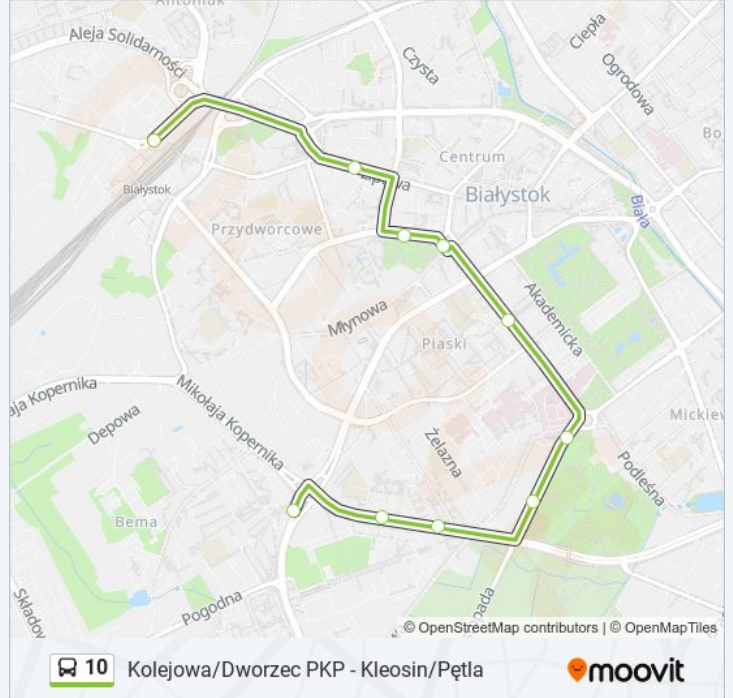

Kierunek: Wiejska/Politechnika

17 przystanków

[WYŚWIETL ROZKŁAD JAZDY LINII](#)

Kolonia Koplany
Ignatki/Przemysłowa
Ignatki/Zakłady
Niewodnica
Księżyno/Borsucza
Księżyno/Vega
Księżyno/Kościół
Horodniany
Kleosin/Pętla
Zambrowska/Politechnika
Wiadukt/Pkp Stadion
Ciołkowskiego/Filipowicza
Kawaleryjska/Zapiecek
Kawaleryjska/Bazar(C)
Kawaleryjska/Uniwersytet Muzyczny
Wiejska/Uwb
Wiejska/Politechnika

Rozkład jazdy dla: autobus 10

Rozkład jazdy dla Wiejska/Politechnika

poniedziałek	08:42 - 23:32
wtorek	08:42 - 23:32
środa	08:42 - 23:32
czwartek	08:42 - 23:32
piątek	08:42 - 23:32
sobota	17:13 - 23:24
niedziela	18:18 - 23:29

Informacja o: autobus 10

Kierunek: Wiejska/Politechnika

Przystanki: 17

Długość trwania przejazdu: 11 min

Podsumowanie linii: