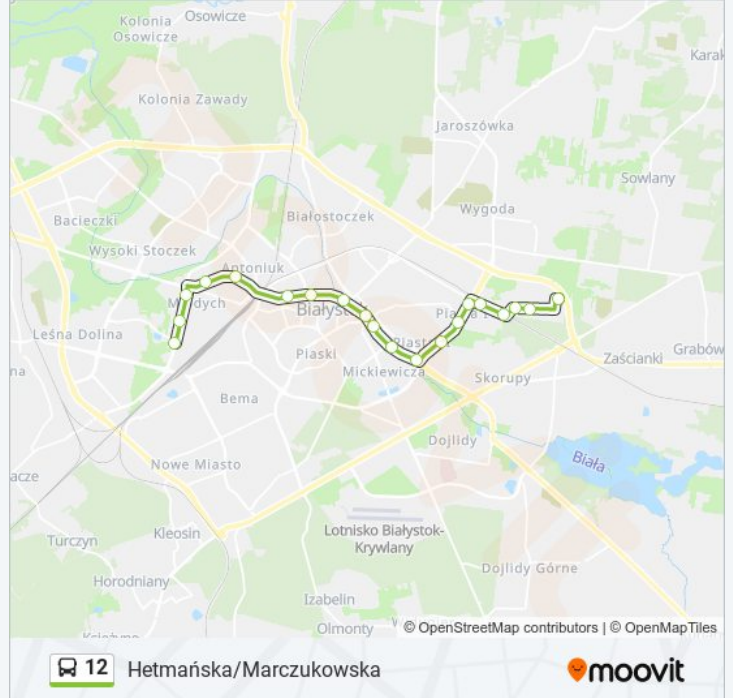

Autobus 12, linia (Hetmańska/Marczukowska), posiada 5 tras. W dni robocze kursuje:

(1) Hetmańska/Marczukowska: 22:52(2) Starosielce: 04:42 - 22:24(3) Słonecznikowa: 19:37 - 23:03(4) Ściegiennego: 04:18 - 04:40(5) Ściegiennego: 04:54 - 22:10

Skorzystaj z aplikacji Moovit, aby znaleźć najbliższy przystanek oraz czas przyjazdu najbliższego środka transportu dla: autobus 12.

Kierunek: Hetmańska/Marczukowska

20 przystanków

[WYŚWIETL ROZKŁAD JAZDY LINII](#)

Pieczurki/Ściegiennego
Włościańska/Sklep
Włościańska/Pieczurki
Piasta/Przejazd
Piasta/Andrukiewiczza
Piaستowska/Os.Piasta
Piaستowska/Mieszka I
Piaستowska/Chrobrego
Branickiego/Piaستowska
Branickiego/Automobilklub
Branickiego/Urząd Miejski
Al. Piłsudskiego/Pałacowa
Al. Piłsudskiego/Rzeka Biała
Al. Piłsudskiego/Waryńskiego
Al. Piłsudskiego/Botaniczna
Al. Solidarności/Broniewskiego
Al. Solidarności/Tuwima
Hetmańska/Gruntowa
Hetmańska/Promienna
Hetmańska/Marczukowska

Kierunek: Starosielce

28 przystanków

[WYŚWIETL ROZKŁAD JAZDY LINII](#)

Pieczurki/Ściegiennego
 Włościańska/Sklep
 Włościańska/Pieczurki
 Piasta/Przejazd
 Piasta/Andrukiewicza
 Piastowska/Os.Piasta
 Piastowska/Mieszka I
 Piastowska/Chrobrego
 Branickiego/Piastowska
 Branickiego/Automobilklub
 Branickiego/Urząd Miejski
 Al. Piłsudskiego/Pałacowa
 Al. Piłsudskiego/Rzeka Biała
 Al. Piłsudskiego/Waryńskiego
 Al. Piłsudskiego/Botaniczna
 Al. Solidarności/Broniewskiego
 Al. Solidarności/Tuwima
 Hetmańska/Gruntowa