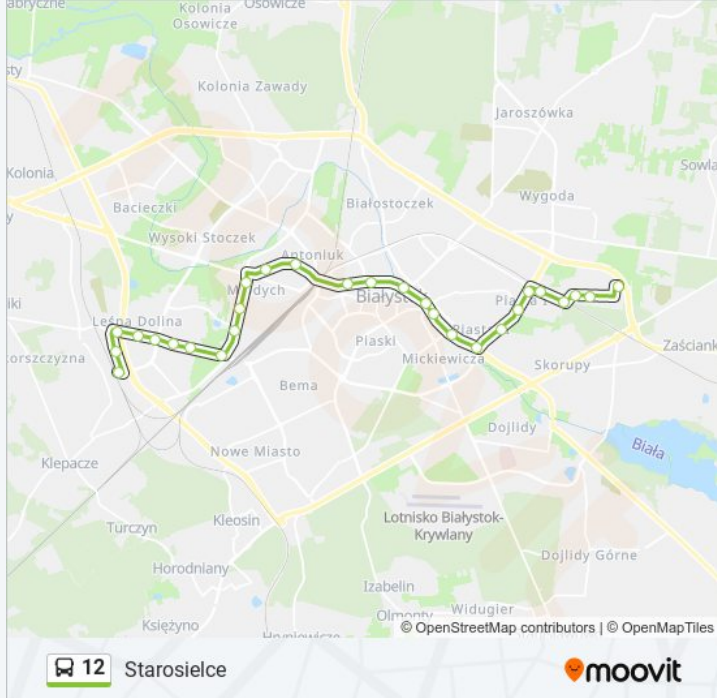

Kierunek: Starosielce

28 przystanków

[WYŚWIETL ROZKŁAD JAZDY LINII](#)

Pieczurki/Ściegiennego
 Włościańska/Sklep
 Włościańska/Pieczurki
 Piasta/Przejazd
 Piasta/Andrukiewicza
 Piastowska/Os.Piasta
 Piastowska/Mieszka I
 Piastowska/Chrobrego
 Branickiego/Piastowska
 Branickiego/Automobilklub
 Branickiego/Urząd Miejski
 Al. Piłsudskiego/Pałacowa
 Al. Piłsudskiego/Rzeka Biała
 Al. Piłsudskiego/Waryńskiego
 Al. Piłsudskiego/Botaniczna
 Al. Solidarności/Broniewskiego
 Al. Solidarności/Tuwima
 Hetmańska/Gruntowa

Informacja o: autobus 12

Kierunek: Starosielce

Przystanki: 28

Długość trwania przejazdu: 39 min

Podsumowanie linii:

Hetmańska/Promienna

Hetmańska/Marczukowska

Popiełuszki/Hetmańska

Popiełuszki/Upalna

Popiełuszki/Os. Słoneczny Stok

Popiełuszki/Sikorskiego

Popiełuszki/Batalionów Chłopskich

Popiełuszki/Al. Niepodległości

Boboli/Letnia

Starosielce Pkp/Pętla

Kierunek: Słonecznikowa

7 przystanków

[WYŚWIETL ROZKŁAD JAZDY LINII](#)

Starosielce Pkp/Pętla

Boboli/Klonowa

Popiełuszki/Boboli

Popiełuszki/Al. Niepodległości

Popiełuszki/Ubocze

Popiełuszki/Kościół Św. Jadwigi