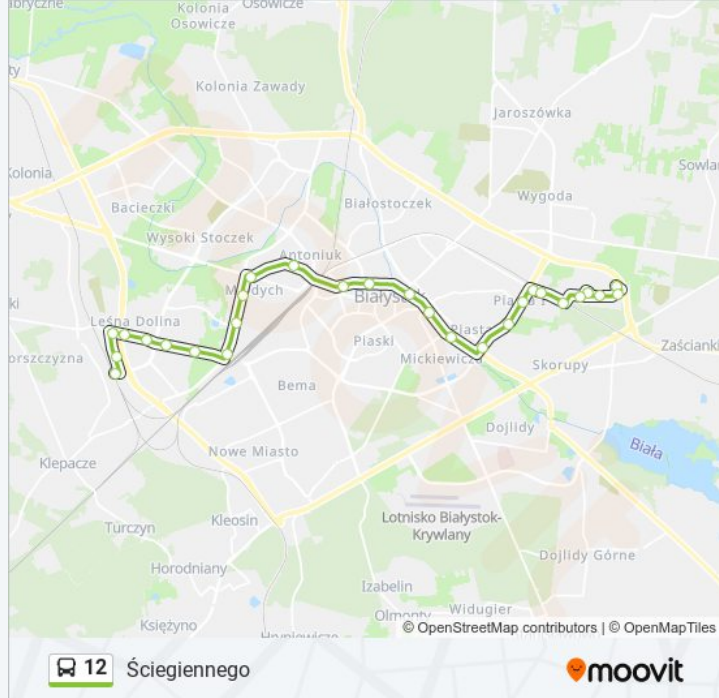

Informacja o: autobus 12

Kierunek: Ściegiennego

Przystanki: 28

Długość trwania przejazdu: 41 min

Podsumowanie linii:

Piastowska/Chrobrego

Piastowska/Kościół

Piasta/Piastowska

Piasta/Andrukiewiczza

Piasta/Włociańska

Włociańska/Brzostowskiego

Dolistowska/Osiedle Pieczurki

Włociańska/Poniatowskiego

Włociańska/Ściegiennego

Pieczurki/Ściegiennego

Rozkłady jazdy i mapy tras dla autobus 12 są dostępne w wersji offline w formacie PDF na stronie moovitapp.com. Skorzystaj z Moovit App, aby sprawdzić czasy przyjazdu autobusów na żywo, rozkłady jazdy pociągu czy metra oraz wskazówki krok po kroku jak dojechać w Warszawie komunikacją zbiorową.