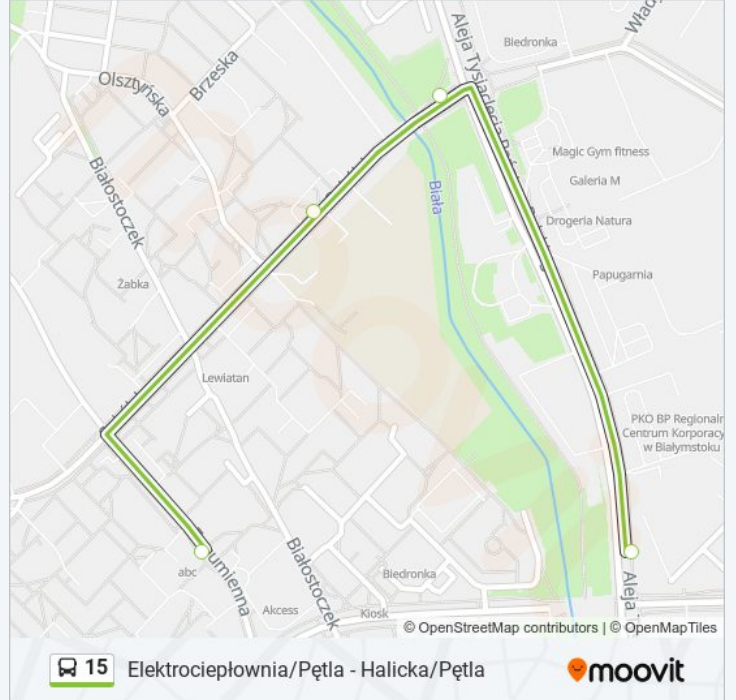

Rozkłady jazdy i mapy tras dla autobus 15 są dostępne w wersji offline w formacie PDF na stronie moovitapp.com. Skorzystaj z Moovit App, aby sprawdzić czasy przyjazdu autobusów na żywo, rozkłady jazdy pociągu czy metra oraz wskazówki krok po kroku jak dojechać w Warszawie komunikacją zbiorową.

© 2024 Moovit - Wszelkie prawa zastrzeżone