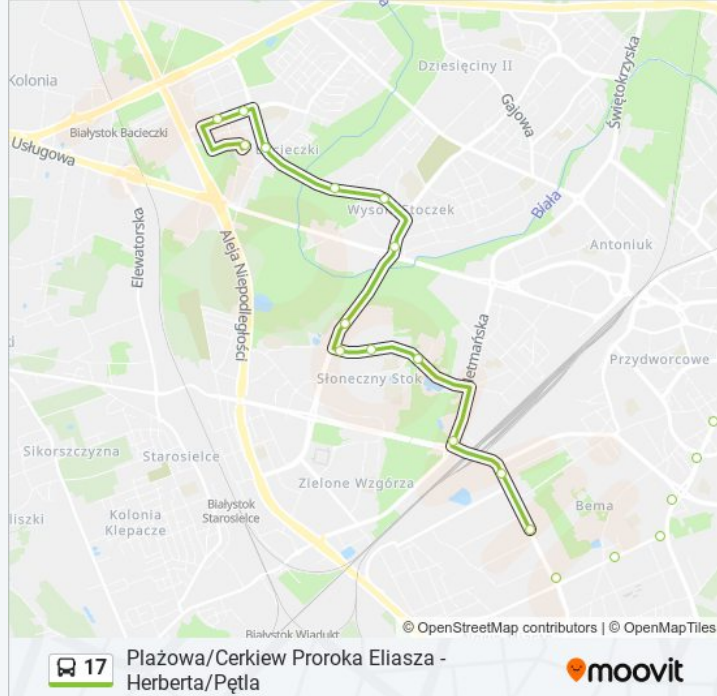

Kierunek: Herberta

35 przystanków

[WYŚWIETL ROZKŁAD JAZDY LINII](#)

Plażowa/Cerkiew Proroka Eliasza
 Dojnowska/Plażowa
 Dojnowska/Sowlańska
 Sowlańska/Dojnowska
 Sowlańska/Piaskowa
 Baranowicka/Leśna
 Ciołkowskiego/Wielkopolska
 Nowowarszawska/Ciołkowskiego
 Branickiego/Baranowicka
 Branickiego/Geodetów
 Branickiego/Piastowska
 Branickiego/Automobilklub

Informacja o: autobus 17

Kierunek: Herberta

Przystanki: 35

Długość trwania przejazdu: 52 min

Podsumowanie linii:

Branickiego/Urząd Miejski

Pl. Jana Pawła II/Katedra

Legionowa/Piękna

Hetmańska/Gen. Fieldorfa „Nila”

Marczukowska/Piekarnia

Witosa/Skrajna

Witosa/Przychodnia

Sikorskiego/Witosa

Konstytucji 3 Maja/Al. Jana Pawła II

Swobodna

Kołątaja/Dworska

Kołątaja/Baciecзки

Ken/Kołątaja

Ken/Pietkuna

Herberta/Pętla

Kierunek: Składowa/Hurtowa

17 przystanków

[WYŚWIETL ROZKŁAD JAZDY LINII](#)

Herberta/Pętla