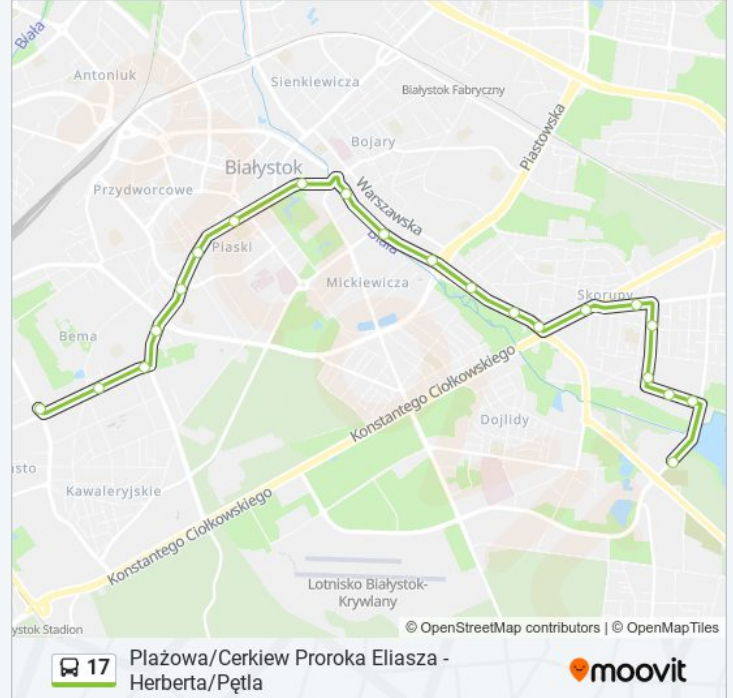

Legionowa/Piękna

Kaczorowskiego/Cieszyńska

Kaczorowskiego/Wyszyńskiego

Wiejska/Kopernika

Pogodna/Wiejska

Pogodna/Bema

Składowa/Um

Rozkłady jazdy i mapy tras dla autobus 17 są dostępne w wersji offline w formacie PDF na stronie moovitapp.com. Skorzystaj z Moovit App, aby sprawdzić czasy przyjazdu autobusów na żywo, rozkłady jazdy pociągu czy metra oraz wskazówki krok po kroku jak dojechać w Warszaw komunikacją zbiorową.

© 2024 Moovit - Wszelkie prawa zastrzeżone