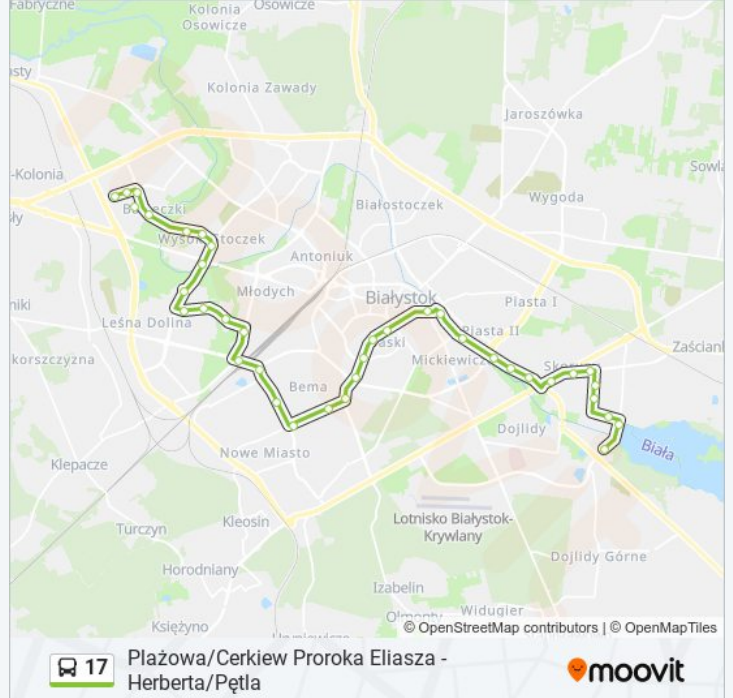

Plażowa/Cerkiew Proroka Eliasza - Herberta/Pętla

Skorzystaj Z Aplikacji

Autobus 17, linia (Plażowa/Cerkiew Proroka Eliasza - Herberta/Pętla), posiada 4 tras. W dni robocze kursuje:
(1) Dojlidy Plaża: 03:54 - 22:46(2) Herberta: 04:24 - 23:00(3) Składowa/Hurtowa: 09:02 - 23:53(4) Składowa/Urząd Miejski: 23:40

Skorzystaj z aplikacji Moovit, aby znaleźć najbliższy przystanek oraz czas przyjazdu najbliższego środka transportu dla: autobus 17.

Kierunek: Dojlidy Plaża

38 przystanków

[WYŚWIETL ROZKŁAD JAZDY LINII](#)

Herberta/Pętla
Ken/Pietkiewicza
Ken/Pietkuna
Kołątaja/Mackiewicza
Kołątaja/Bacieczki
Kołątaja/Dworska (C)
Swobodna/Wysoki Stoczek
Konstytucji 3 Maja/Swobodna
Sikorskiego/Biawar
Sikorskiego/Pętla
Witosa/Pawilon
Witosa/Os. Słoneczny Stok
Marczukowska/Stroma
Hetmańska/Marczukowska
Gen. Fieldorfa „Nila”
Składowa/Octowa
Składowa/Hurtowa
Pogodna/Żeromskiego
Pogodna/Garaże
Wiejska/Pogodna
Kaczorowskiego/Zwierzyniecka

Kierunek: Herberta

35 przystanków

[WYŚWIETL ROZKŁAD JAZDY LINII](#)

Plażowa/Cerkiew Proroka Eliasza
 Dojnowska/Plażowa
 Dojnowska/Sowlańska
 Sowlańska/Dojnowska
 Sowlańska/Piaskowa
 Baranowicka/Leśna
 Ciołkowskiego/Wielkopolska
 Nowowarszawska/Ciołkowskiego
 Branickiego/Baranowicka
 Branickiego/Geodetów
 Branickiego/Piastowska
 Branickiego/Automobilklub