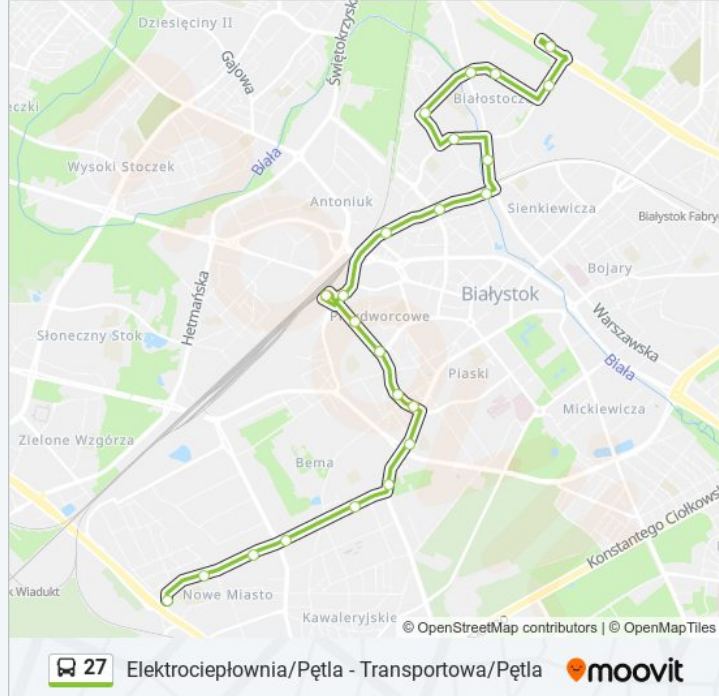

Autobus 27, linia (Elektrociepłownia/Pętla - Transportowa/Pętla), posiada 3 tras. W dni robocze kursuje:

(1) Andersa: 04:08 - 22:41(2) Transportowa: 04:37 - 23:15(3) Transportowa/Składowa: 09:04 - 23:49

Skorzystaj z aplikacji Moovit, aby znaleźć najbliższy przystanek oraz czas przyjazdu najbliższego środka transportu dla: autobus 27.

Kierunek: Andersa

23 przystanków

[WYŚWIETL ROZKŁAD JAZDY LINII](#)

Transportowa/Pętla
Transportowa/Ekologiczna
Transportowa/Składowa
Pogodna/Żeromskiego
Pogodna/Garaże
Wiejska/Pogodna
Kaczorowskiego/Zwierzyniecka
Wyszyńskiego/Kaczorowskiego
Wyszyńskiego/Bema
Wyszyńskiego/Sosnowskiego
Wyszyńskiego/Stołeczna
Centrum Przydworcowe St. 2
Boh. M. Cassino/Wyszyńskiego
Poleska/Pogotowie
Poleska/Czysta
Poleska/Jurowiecka
1-Lecia Pp/Zakłady Graficzne
Radzymińska/Białostoczek
Sokólska/Zagumienna
Kombatantów/1-Lecia Pp
Kombatantów

Informacja o: autobus 27**Kierunek:** Andersa**Przystanki:** 23**Długość trwania przejazdu:** 33 min**Podsumowanie linii:**

Bitwy Białostockiej/Kombatantów

Elektrociepłownia/Pętla

Kierunek: Transportowa

24 przystanków

[WYŚWIETL ROZKŁAD JAZDY LINII](#)

Elektrociepłownia/Pętla

Bitwy Białostockiej/Kombatantów

Bitwy Białostockiej/1-Lecia Pp

1-Lecia Pp/Bitwy Białostockiej

Sokólska/1-Lecia Pp

Sokólska/Szkoła

Zagumienna