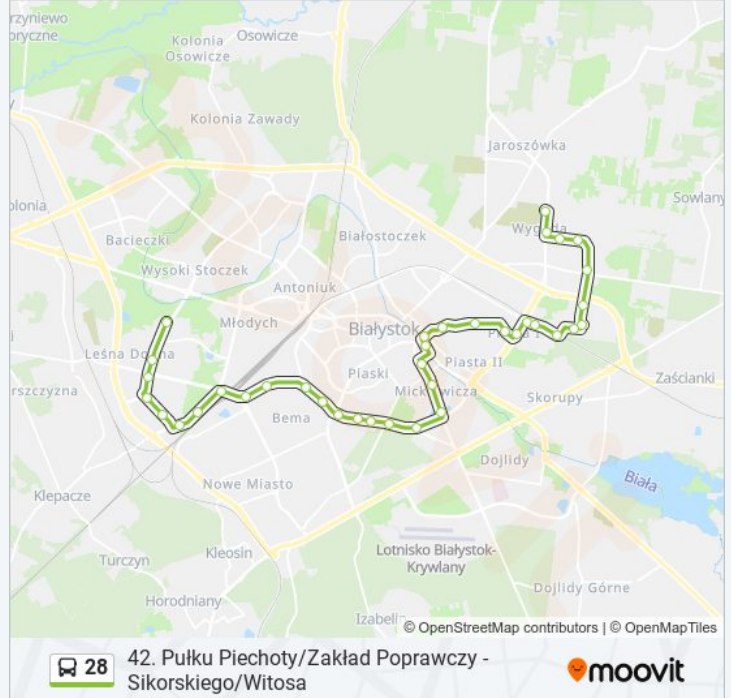

Piasta

Mieszka I/Apteka

Piastowska/Kościół

Piasta/Piastowska

Piasta/Andrukiewicza

Piasta/Włociańska

Włociańska/Brzostowskiego

Dolistowska/Osiedle Pieczurki

Dolistowska/Dolistówka

Brzechwy/42. Pułku Piechoty

Chełmońskiego/Rubinowicza

Chełmońskiego/Janickiego

Kazimierza Wielkiego/Chełmońskiego

Żyzna/Pętla

Rozkłady jazdy i mapy tras dla autobus 28 są dostępne w wersji offline w formacie PDF na stronie moovitapp.com. Skorzystaj z Moovit App, aby sprawdzić czasy przyjazdu autobusów na żywo, rozkłady jazdy pociągu czy metra oraz wskazówki krok po kroku jak dojechać w Warszawie komunikacją zbiorową.