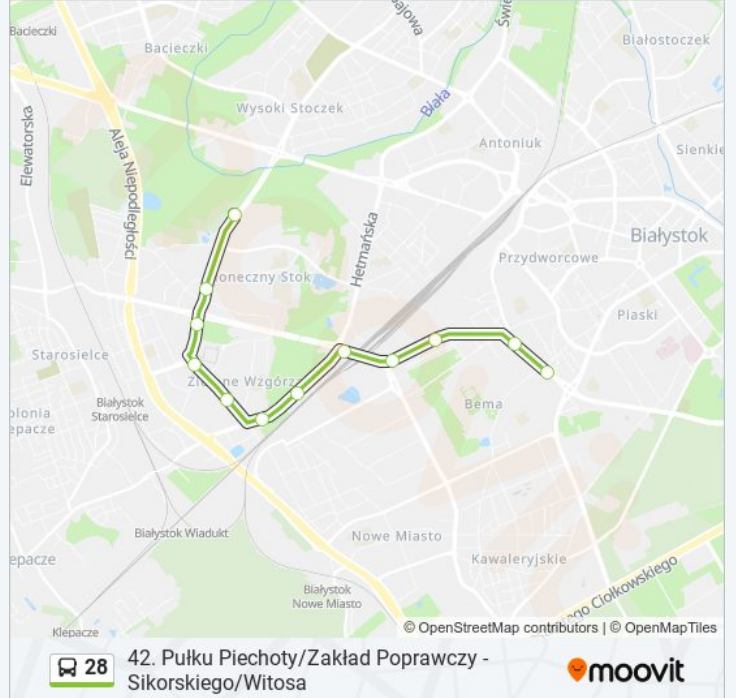

Zwierzyniecka/Kaczorowskiego

Kopernika/Kaczorowskiego

Kopernika/Bema

Kopernika/Stacja Paliw

Kopernika/Lokomotywnia

Kopernika/Tunel

Kierunek: Osiedle Bema

12 przystanków

[WYŚWIETL ROZKŁAD JAZDY LINII](#)

Sikorskiego/Pętla

Sikorskiego/Batalionów Chłopskich

Wrocławska/Galeria Zielone Wzgórze

Zielonogórska/Bank

Zielonogórska/Konwaliowa

Hetmańska/Piekarnia

Hetmańska/Pkp Energetyka

Gen. Fieldorfa „Nila”

Kopernika/Składowa

Kopernika/Kanonierska

Kopernika/Depowa

Kopernika/Osiedle Bema

Rozkład jazdy dla: autobus 28

Rozkład jazdy dla Osiedle Bema

poniedziałek	16:58 - 23:02
wtorek	16:58 - 23:02
środa	16:58 - 23:02
czwartek	16:58 - 23:02
piątek	16:58 - 23:02
sobota	22:16 - 22:56
niedziela	21:39 - 22:56

Informacja o: autobus 28

Kierunek: Osiedle Bema

Przystanki: 12

Długość trwania przejazdu: 15 min

Podsumowanie linii:

Kierunek: Słoneczny Stok

35 przystanków

[WYŚWIETL ROZKŁAD JAZDY LINII](#)