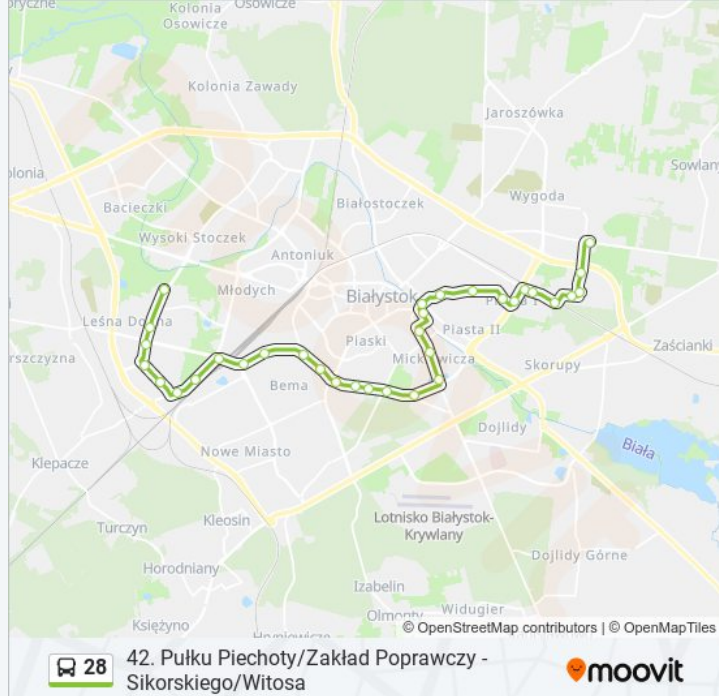

Informacja o: autobus 28**Kierunek:** Dolistowska**Przystanki:** 33**Długość trwania przejazdu:** 44 min**Podsumowanie linii:**

Branickiego/Urząd Miejski

Pałacowa/Hotel

Słonimska/Urząd Miejski

Piasta

Mieszka I/Apteka

Piastowska/Kościół

Piasta/Piastowska

Piasta/Andrukiewicza

Piasta/Włociańska

Włociańska/Brzostowskiego

Dolistowska/Osiedle Pieczurki

Dolistowska/Dolistówka

42. Pułku Piechoty/Dolistowska

Kierunek: Kopernika/Tunel

25 przystanków

[WYŚWIETL ROZKŁAD JAZDY LINII](#)

42. Pułku Piechoty/Zakład Poprawczy

Dolistowska/42. Pułku Piechoty

Dolistowska/Ogródki Działkowe Pieczurki

Dolistowska/Osiedle Pieczurki