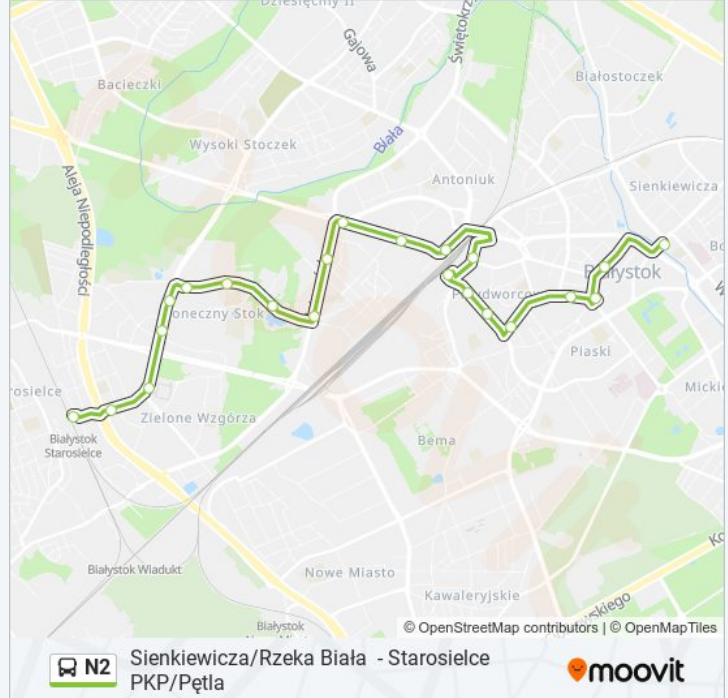

Sienkiewicza/Rzeka Biała - Starosielce PKP/Pętla

Skorzystaj Z Aplikacji

Autobus N2, linia (Sienkiewicza/Rzeka Biała - Starosielce PKP/Pętla), posiada 3 tras. W dni robocze kursuje:

(1) Rzeka Biała: 00:41 - 02:41 (2) Starosielce: 00:10 - 03:10 (3) Zielonogórska: 03:11 - 03:41

Skorzystaj z aplikacji Moovit, aby znaleźć najbliższy przystanek oraz czas przyjazdu najbliższego środka transportu dla: autobus N2.

Kierunek: Rzeka Biała

22 przystanków

[WYŚWIETL ROZKŁAD JAZDY LINII](#)

Starosielce Pkp/Pętla
Wrocławska/Storczykowa
Wrocławska/Zielonogórska
Sikorskiego/Upalna
Sikorskiego/Cerk. Zm. Pańskiego
Witosa/Pawilon
Witosa/Os. Słoneczny Stok
Marczukowska/Stroma
Hetmańska/Marczukowska
Hetmańska/Promienna
Zwycięstwa/Hetmańska
Zwycięstwa/Wse
Kolejowa/Dworzec PKP
Poleska/Św. Rocha
Centrum Przydworcowe St. 3
Wyszyńskiego/Urząd Marszałkowski
Wyszyńskiego
Sosnowskiego/Wyszyńskiego
Kalinowskiego/Teatr Lalek
Liniarskiego/Plac Nzs
Malmeda/Zamenhofa

Informacja o: autobus N2**Kierunek:** Rzeka Biała**Przystanki:** 22**Długość trwania przejazdu:** 26 min**Podsumowanie linii:**

Kierunek: Starosielce

25 przystanków

[WYŚWIETL ROZKŁAD JAZDY LINII](#)

- Sienkiewicza/Rzeka Biała
- Warszawska/Szpital
- Al. Piłsudskiego/Kościelna
- Al. Piłsudskiego/Rzeka Biała
- Częstochowska/Piłsudskiego
- Kalinowskiego/Opera Podlaska
- Sosnowskiego/Grunwaldzka
- Wyszyńskiego/Sosnowskiego
- Wyszyńskiego/Stołeczna
- Centrum Przydworcowe St. 2
- Boh. M. Cassino/Wyszyńskiego
- Botaniczna/Artyleryjska
- Al. Solidarności/Broniewskiego
- Al. Solidarności/Tuwima
- Hetmańska/Gruntowa
- Hetmańska/Promienna
- Marczukowska/Piekarnia
- Witosa/Skrajna