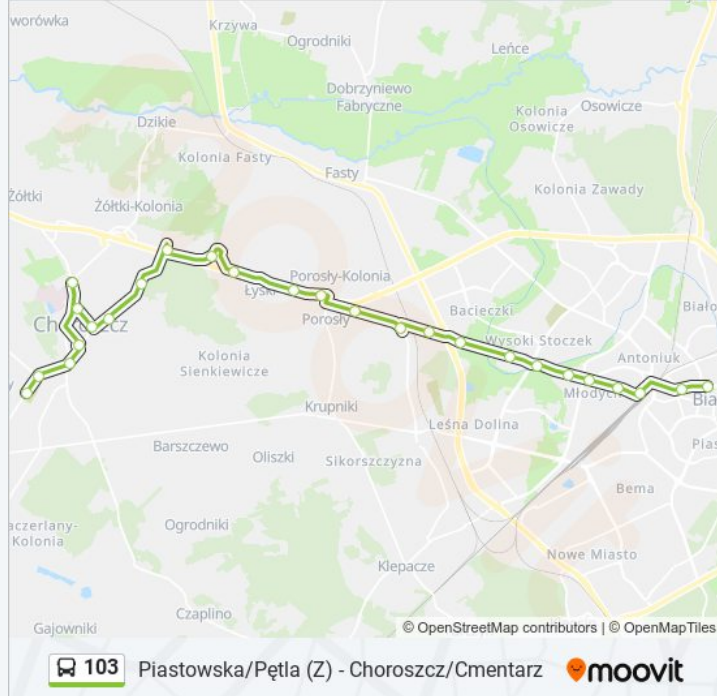

Informacja o: autobus 103

Kierunek: Częstochowska

Przystanki: 26

Długość trwania przejazdu: 41 min

Podsumowanie linii:

Al. Jana Pawła II/Biawar

Al. Jana Pawła II/Rzeka Biała

Al. Jana Pawła II/Centrum Handlowe

Zwycięstwa/Hetmańska

Zwycięstwa/Wse

Kolejowa/Dworzec PKP

Al. Piłsudskiego/Pl. Niepodległości

Al. Piłsudskiego/Częstochowska

Kierunek: Piastowska

30 przystanków

[WYŚWIETL ROZKŁAD JAZDY LINII](#)