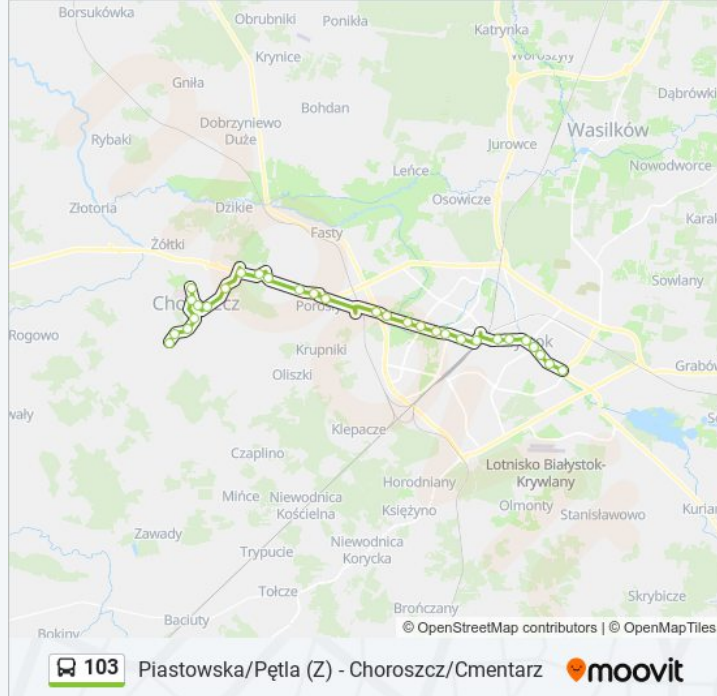

Choroszcz/Pl. Brodowicza Szpital

Choroszcz/Sienkiewicza

Choroszcz/Rynek 11 Listopada

Choroszcz/Zastawie

Choroszcz/Piaskowa

Choroszcz/Cmentarz

Kierunek: Częstochowska

26 przystanków

[WYŚWIETL ROZKŁAD JAZDY LINII](#)

Choroszcz/Cmentarz

Choroszcz/Piaskowa (B)

Choroszcz/Dominikańska

Choroszcz/Rynek 11 Listopada

Choroszcz/Szpital

Choroszcz/Akacyjowa

Choroszcz/Szkoła