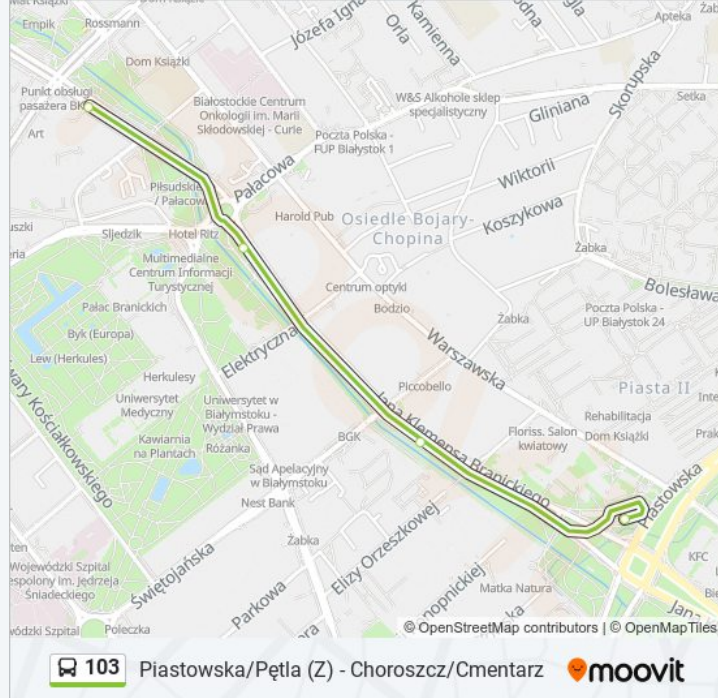

Informacja o: autobus 103

Kierunek: Piastowska

Przystanki: 30

Długość trwania przejazdu: 51 min

Podsumowanie linii:

Al. Jana Pawła II/Biawar

Al. Jana Pawła II/Rzeka Biała

Al. Jana Pawła II/Centrum Handlowe

Zwycięstwa/Hetmańska

Zwycięstwa/Wse

Kolejowa/Dworzec PKP

Al. Piłsudskiego/Pl. Niepodległości

Al. Piłsudskiego/Częstochowska

Al. Piłsudskiego/Sienkiewicza

Branickiego/Teatr

Branickiego/Świętojańska

Piastowska/Pętla (Z)

Rozkłady jazdy i mapy tras dla autobus 103 są dostępne w wersji offline w formacie PDF na stronie moovitapp.com. Skorzystaj z Moovit App, aby sprawdzić czasy przyjazdu autobusów na żywo, rozkłady jazdy pociągu czy metra oraz wskazówki krok po kroku jak dojechać w Warszaw komunikacją zbiorową.